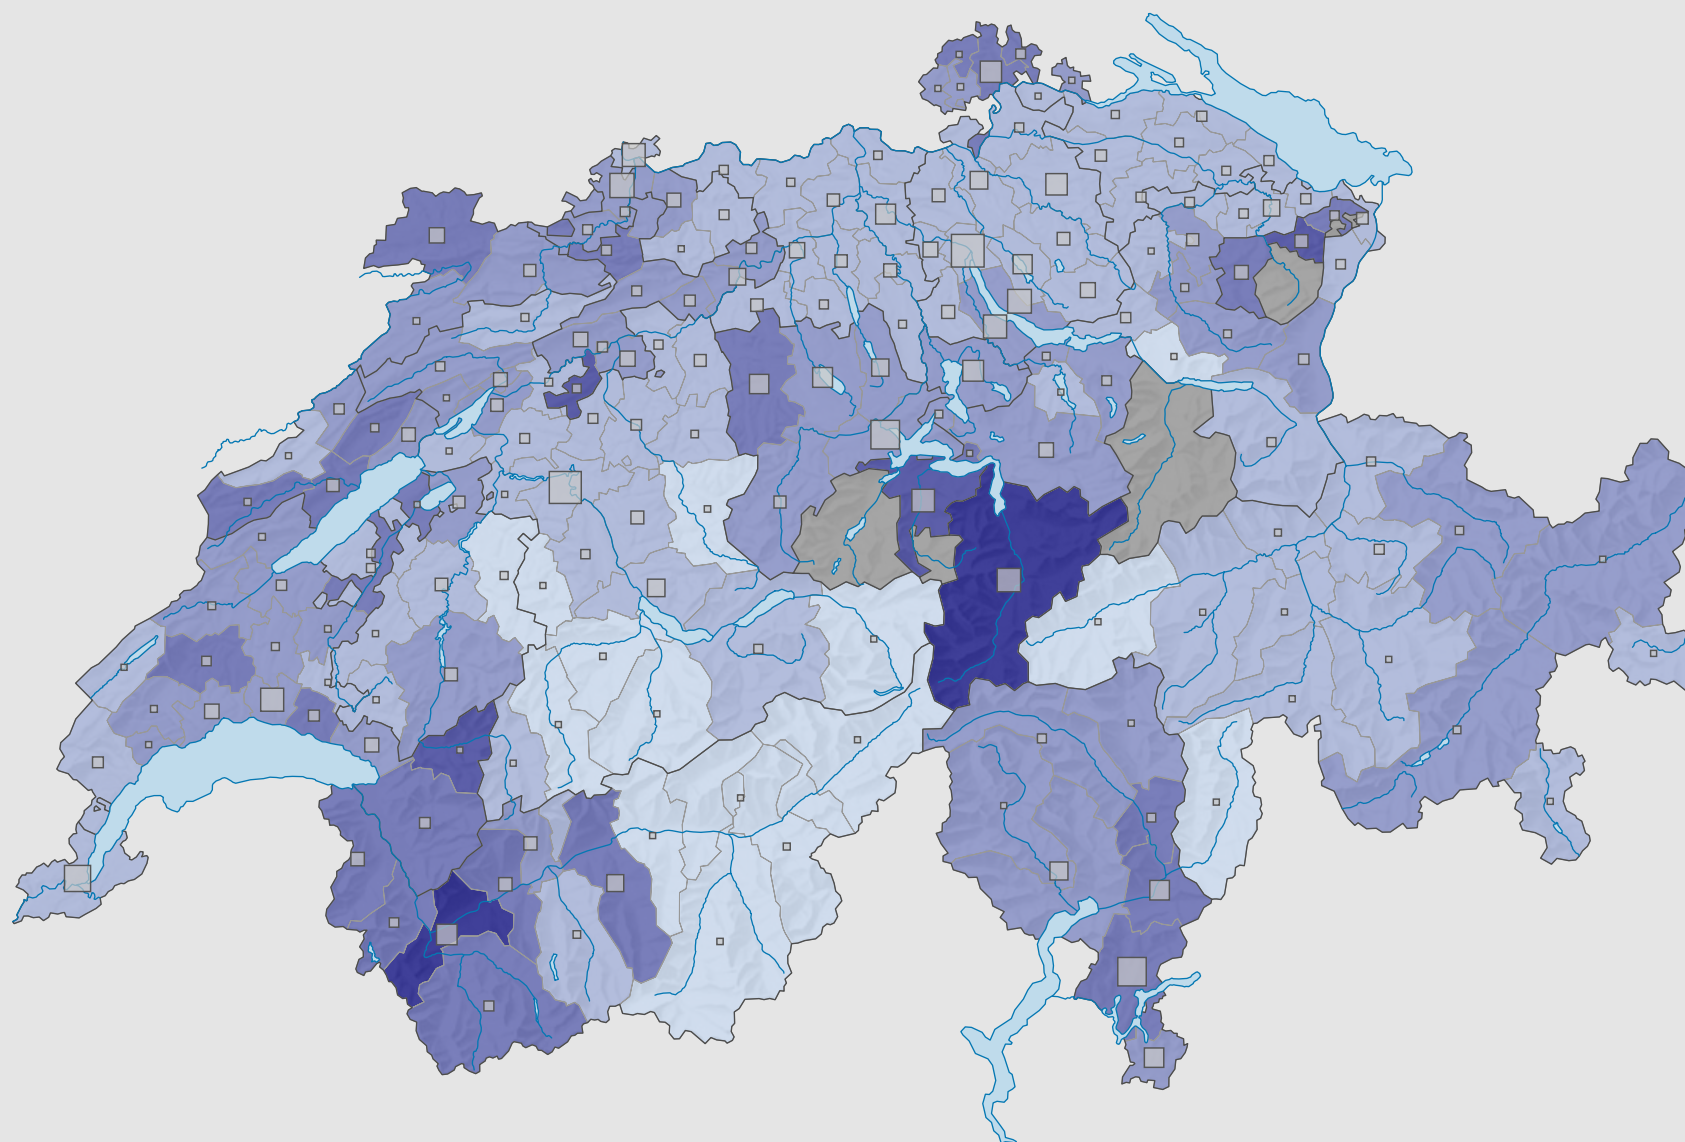

Force du parti radical-démocratique suisse (PRD), en 1995

Force du parti, en %

aucune candidature ou élection tacite: voir le glossaire (*)

Suisse: 20,2

Nombre d'électeurs

Total: 384 515

Pour des raisons de lisibilité, la taille des symboles ayant une valeur inférieure à 500 a été augmentée.

0 25 50 km

Niveau géographique:
Districts