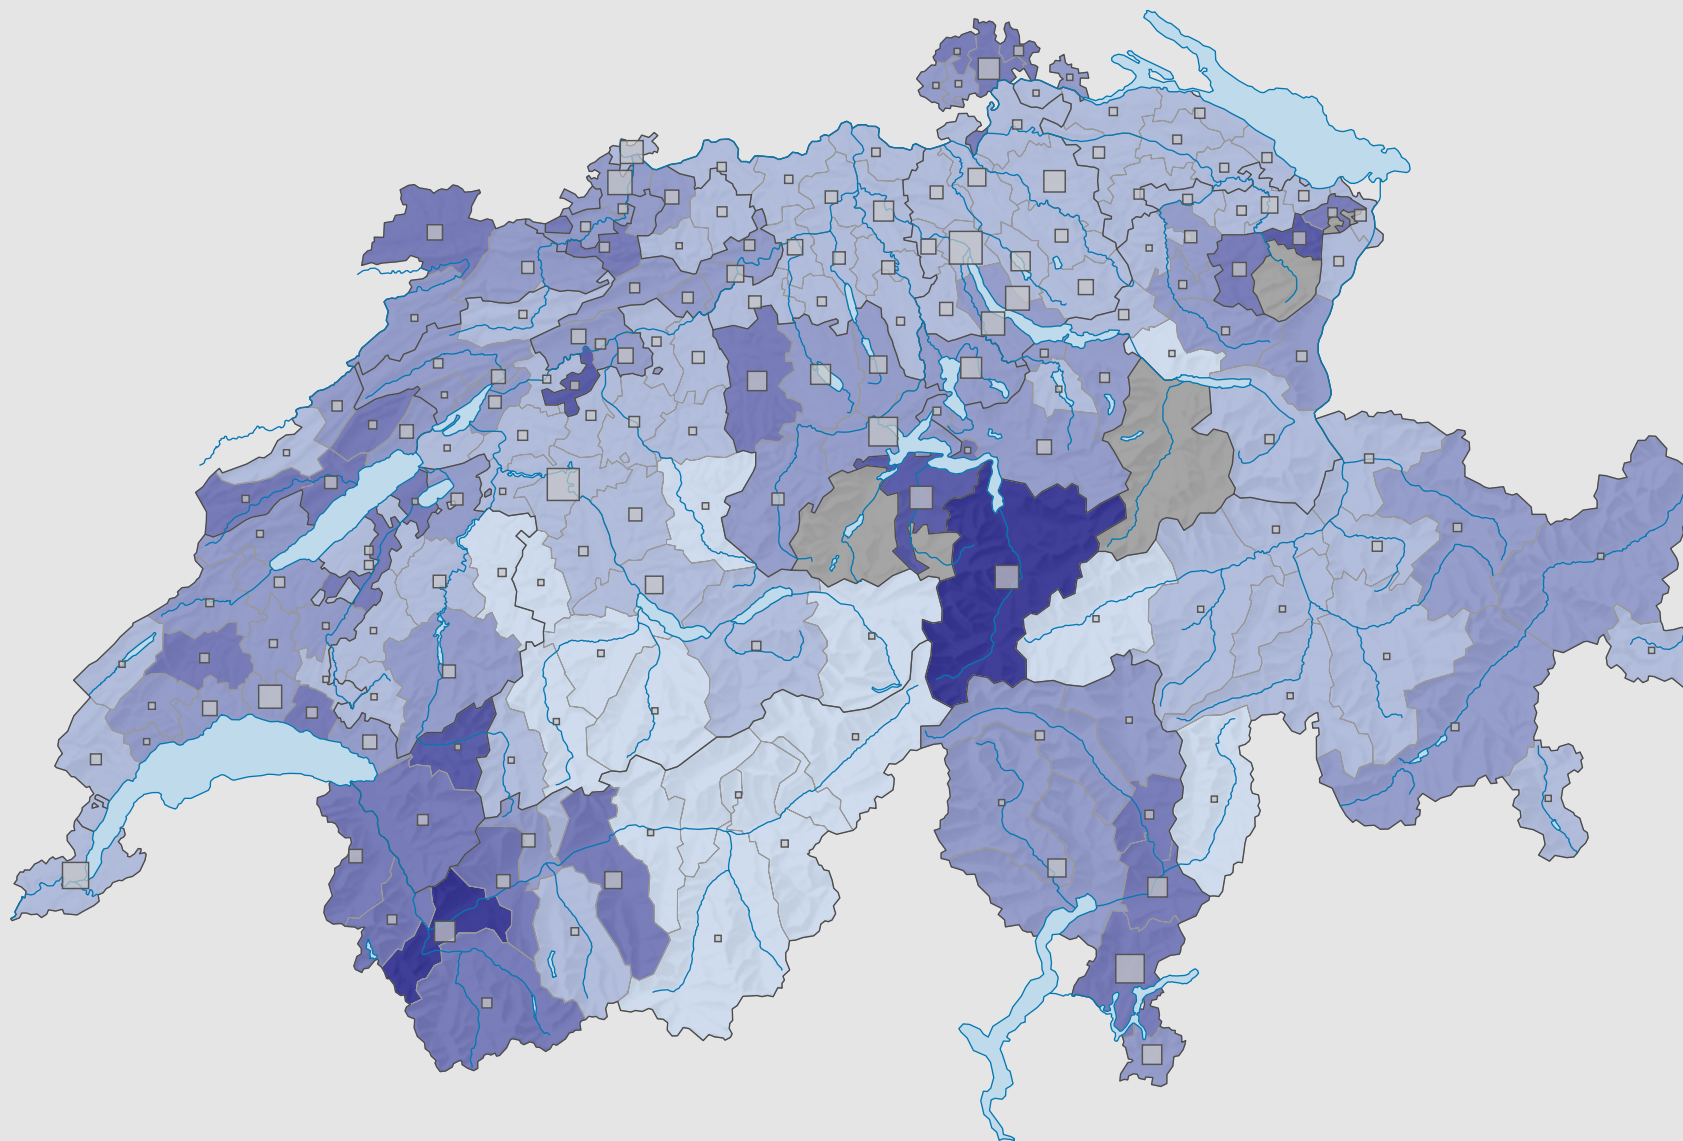

Parteistärke der Freisinnig-Demokratischen Partei der Schweiz (FDP), 1995

Parteistärke, in %

keine Kandidatur oder stille Wahl (siehe Glossar) (*)

Schweiz: 20,2

Anzahl Wählende

Total: 384 515

Symbole mit einem Wert unter 500 wurden zur besseren Lesbarkeit visuell vergrössert dargestellt.

Raumgliederung:
Bezirke