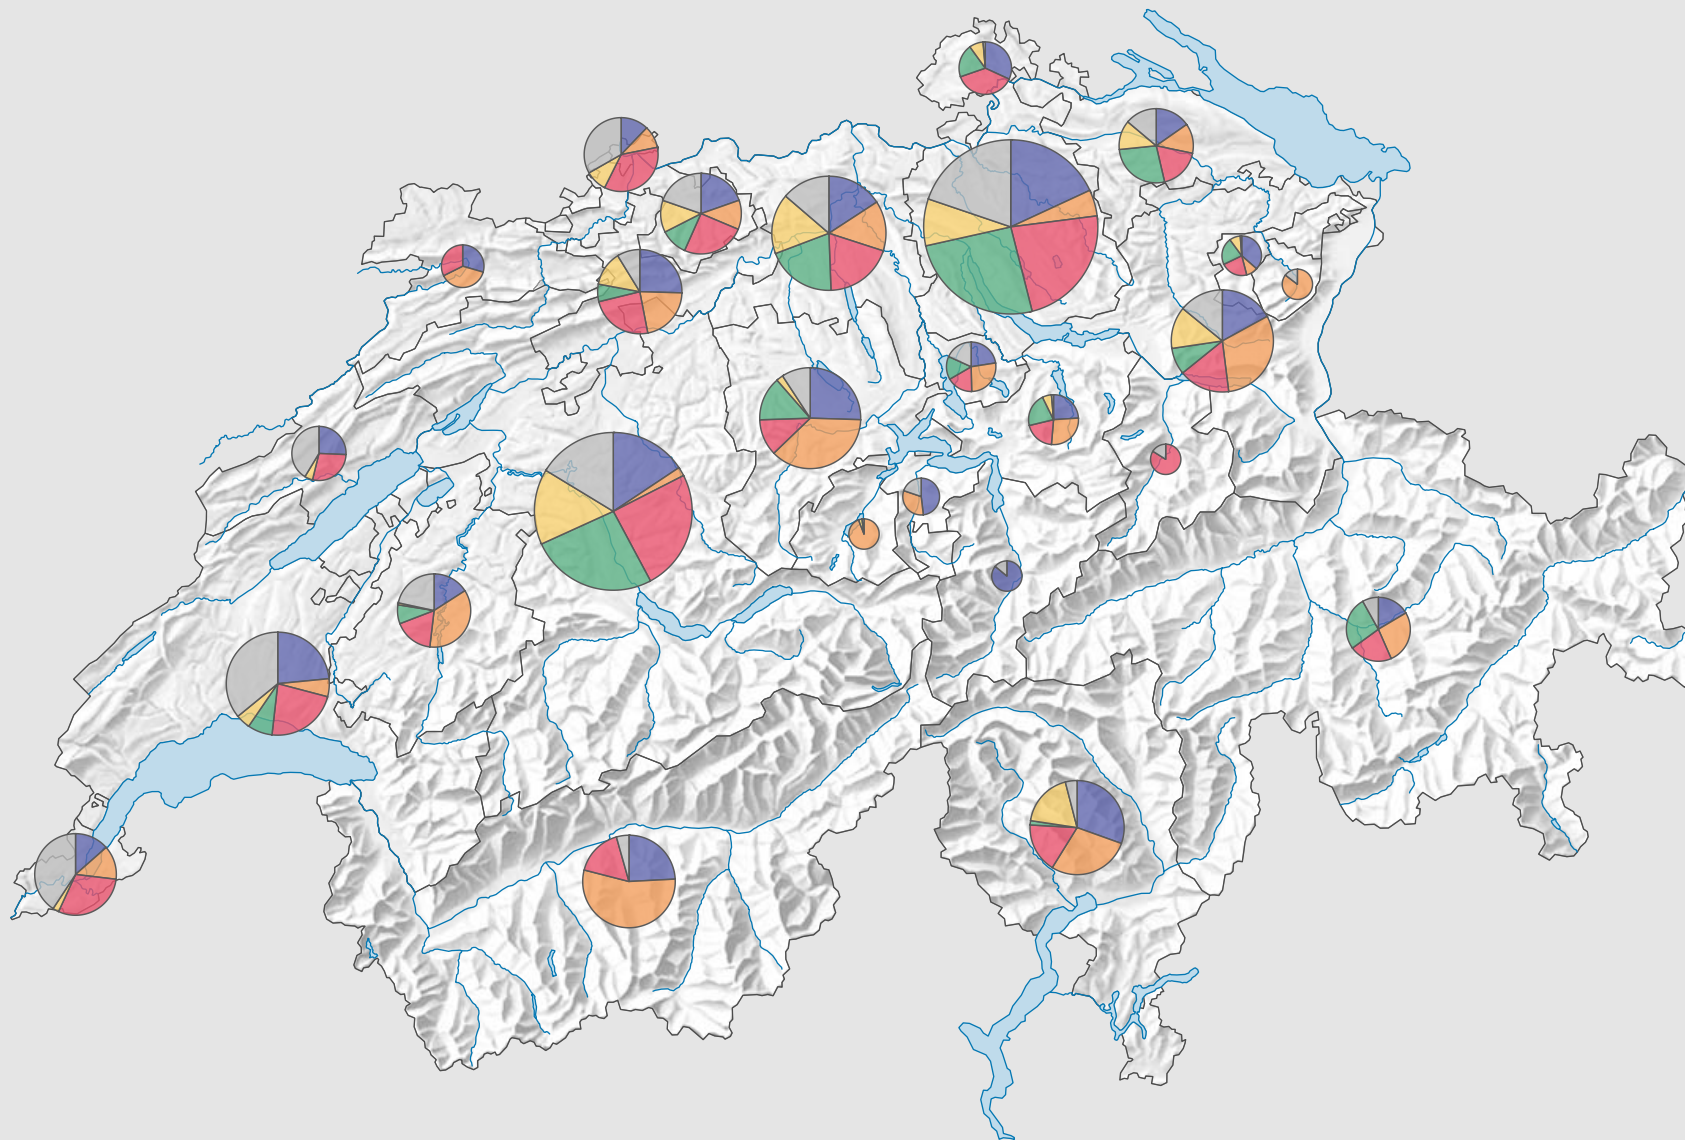

Part des suffrages des partis les plus importants, en 1995

Nombre d'électeurs

Total: 1 905 325

Pour des raisons de lisibilité, la taille des symboles ayant une valeur inférieure à 10 000 a été augmentée.

Parti

Niveau géographique:
Cantons