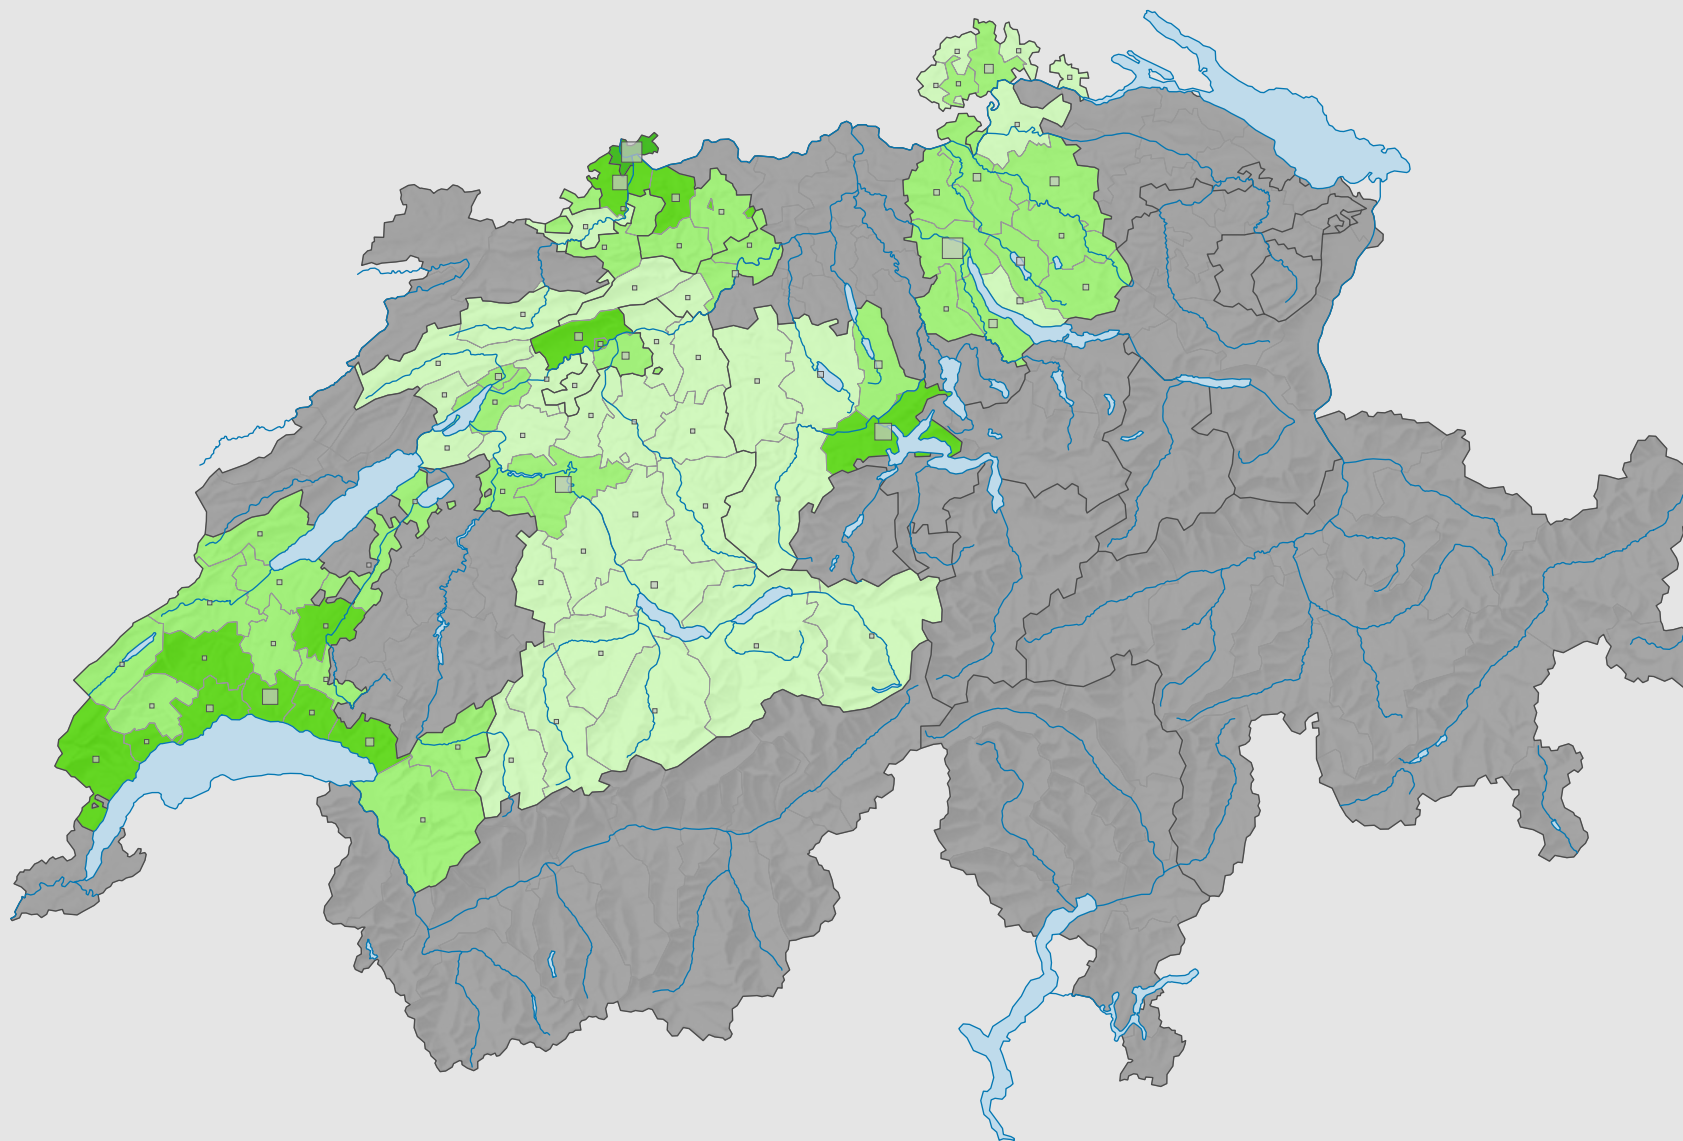

Parteistärke der Grünen, 1979

Parteistärke, in %

keine Kandidatur oder stille Wahl (siehe Glossar) (*)

Schweiz: 2,5

Anzahl Wählende

Total: 45 947

Symbole mit einem Wert unter 250 wurden zur besseren Lesbarkeit visuell vergrössert dargestellt.

Raumgliederung:
Bezirke