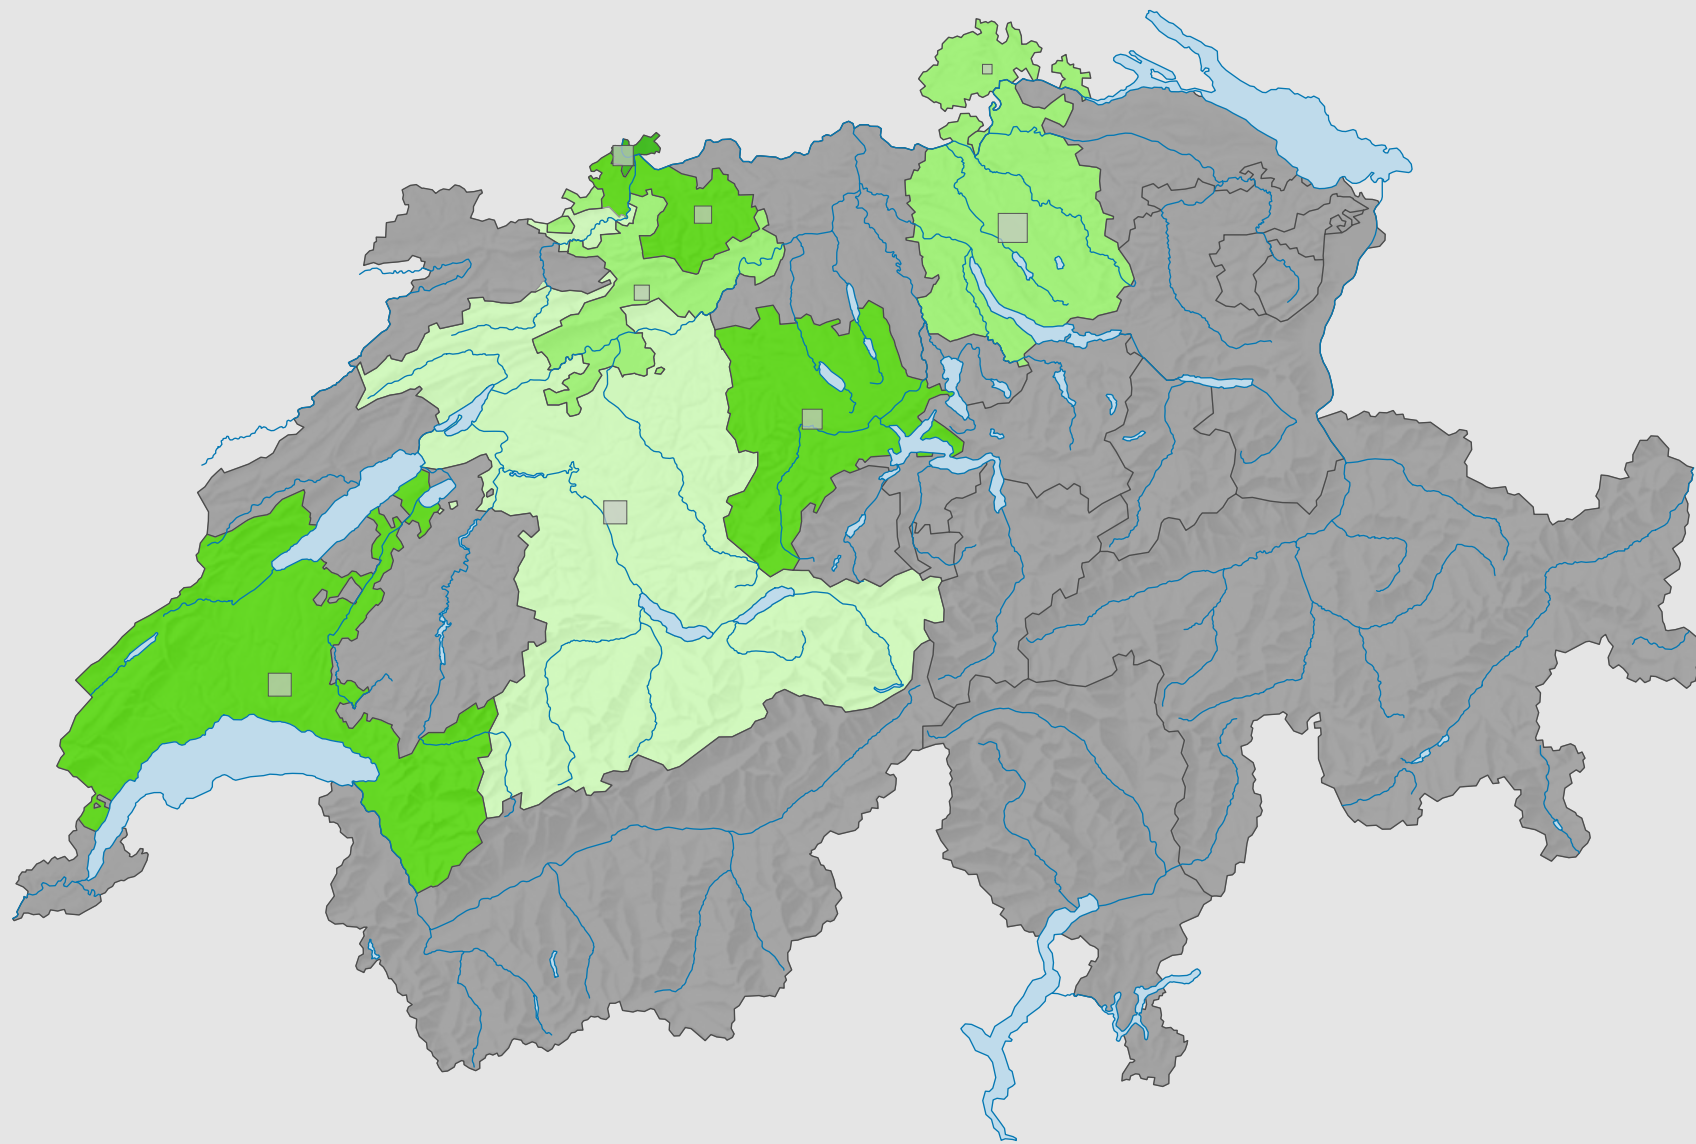

Parteistärke der Grünen, 1979

Parteistärke, in %

keine Kandidatur oder stille Wahl (siehe Glossar) (*)

Schweiz: 2,5

Anzahl Wählende

Total: 45 947

Symbole mit einem Wert unter 500 wurden zur besseren Lesbarkeit visuell vergrößert dargestellt.

Raumgliederung:
Kantone