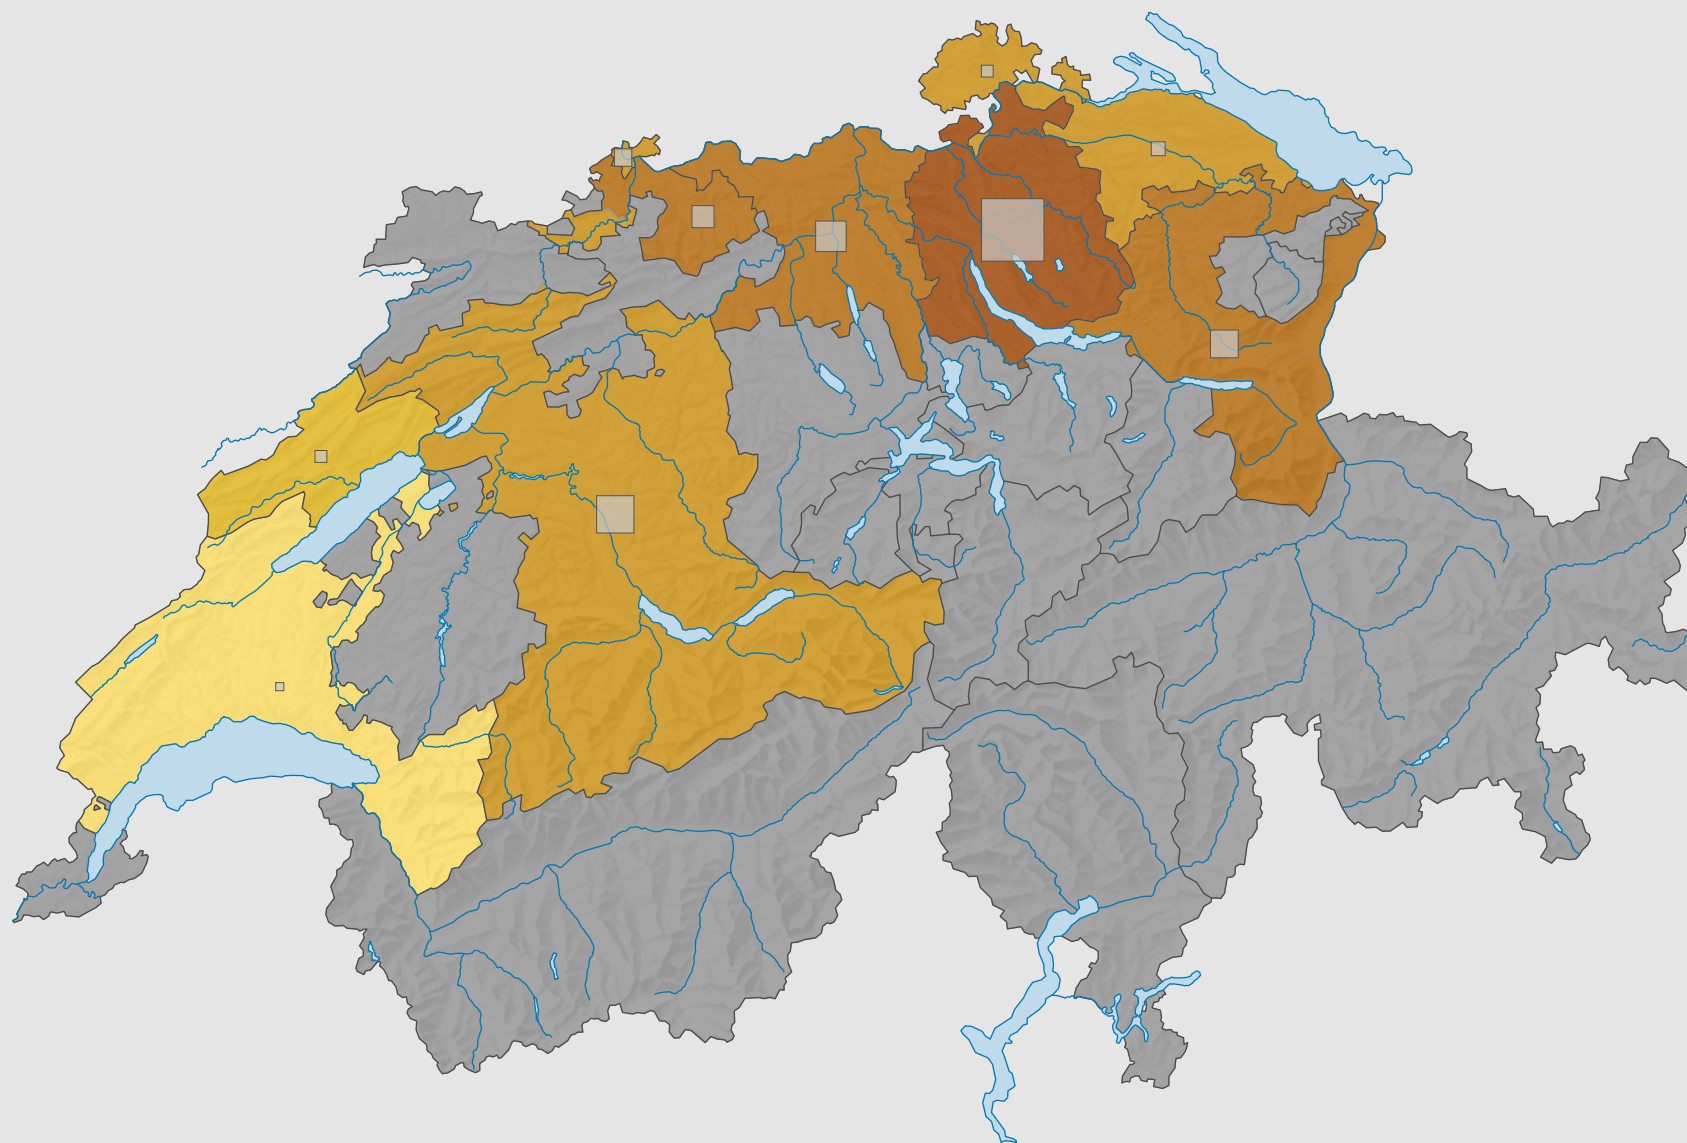

Force des partis du centre, en 1979

Force du parti, en %

aucune candidature ou élection tacite: voir le glossaire (*)

Suisse: 6,3

Nombre d'électeurs

Total: 115 367

Pour des raisons de lisibilité, la taille des symboles ayant une valeur inférieure à 500 a été augmentée.

0 25 50 km

Niveau géographique:
Cantons