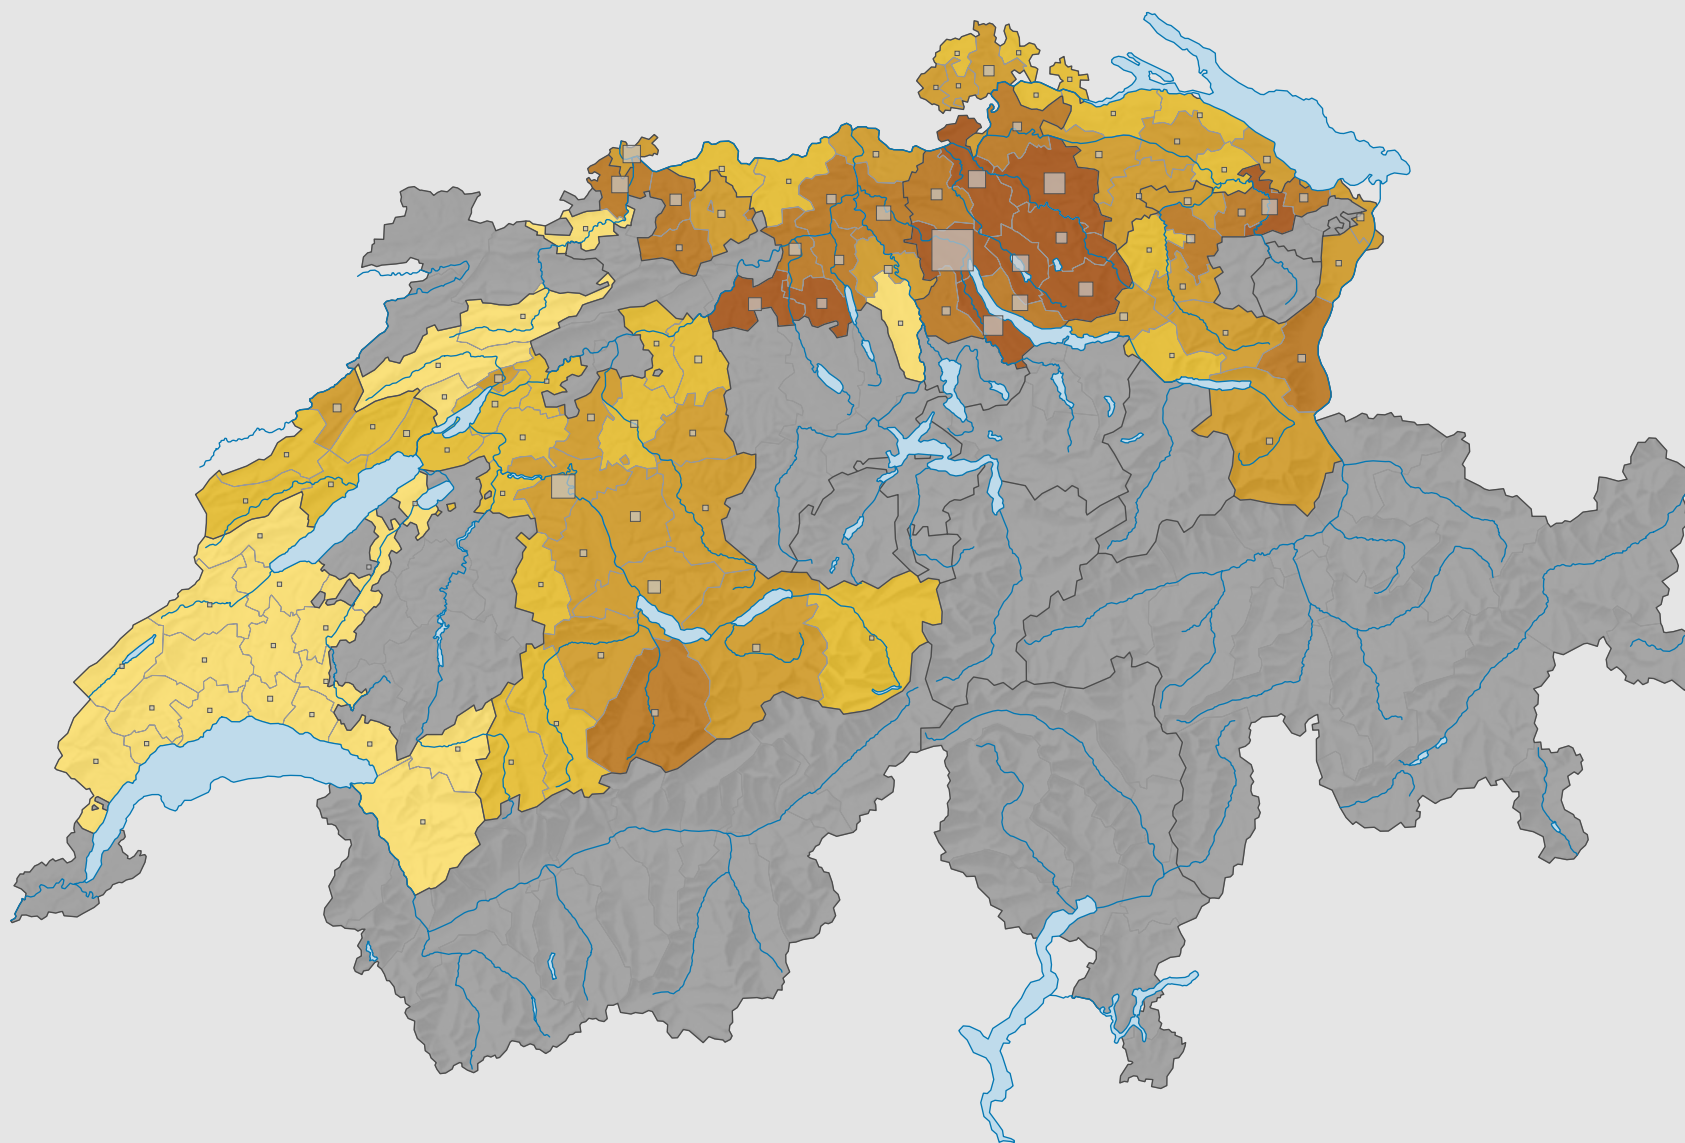

Force des partis du centre, en 1979

Force du parti, en %

■ aucune candidature ou élection tacite: voir le glossaire (*)

Suisse: 6,3

Nombre d'électeurs

Total: 115 367

Pour des raisons de lisibilité, la taille des symboles ayant une valeur inférieure à 250 a été augmentée.

0 25 50 km

Niveau géographique:
Districts