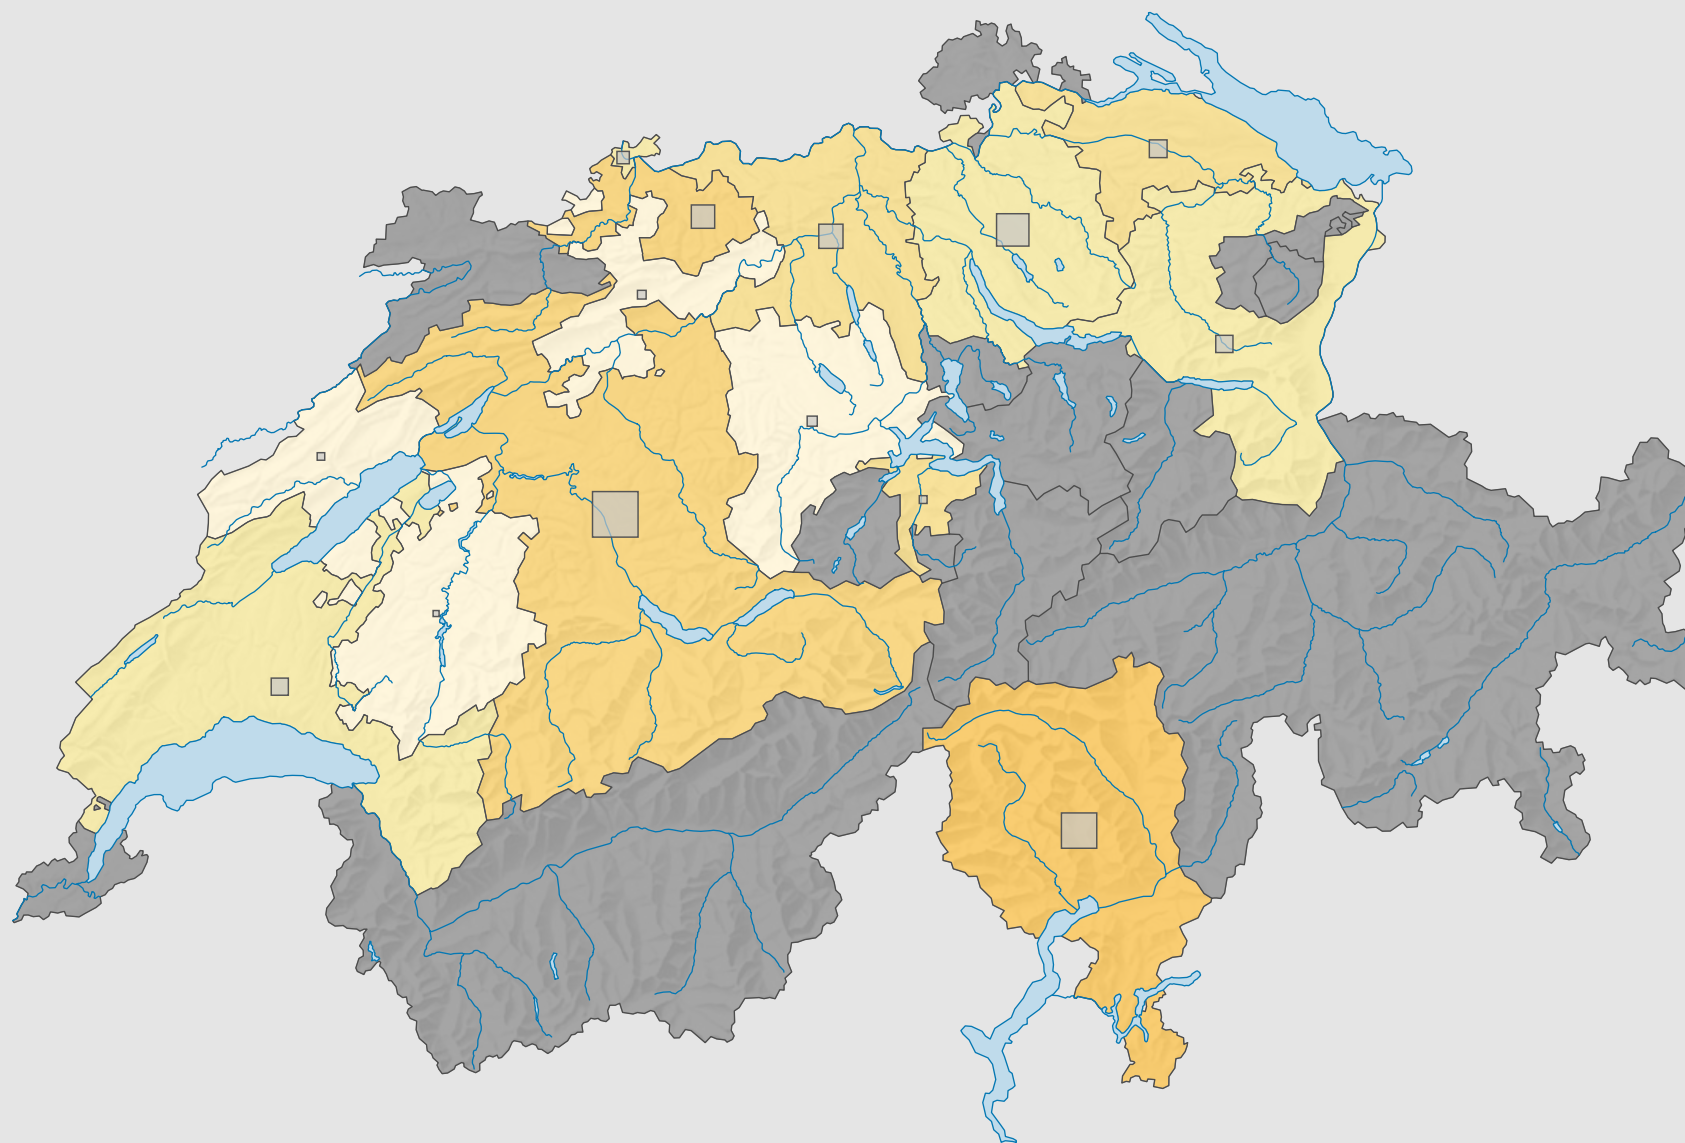

Force des petits partis de droite, en 1999

Force du parti, en %

aucune candidature ou élection tacite: voir le glossaire (*)

Suisse: 4,8

Nombre d'électeurs

Total: 95 204

Pour des raisons de lisibilité, la taille des symboles ayant une valeur inférieure à 500 a été augmentée.

0 25 50 km

Niveau géographique:
Cantons