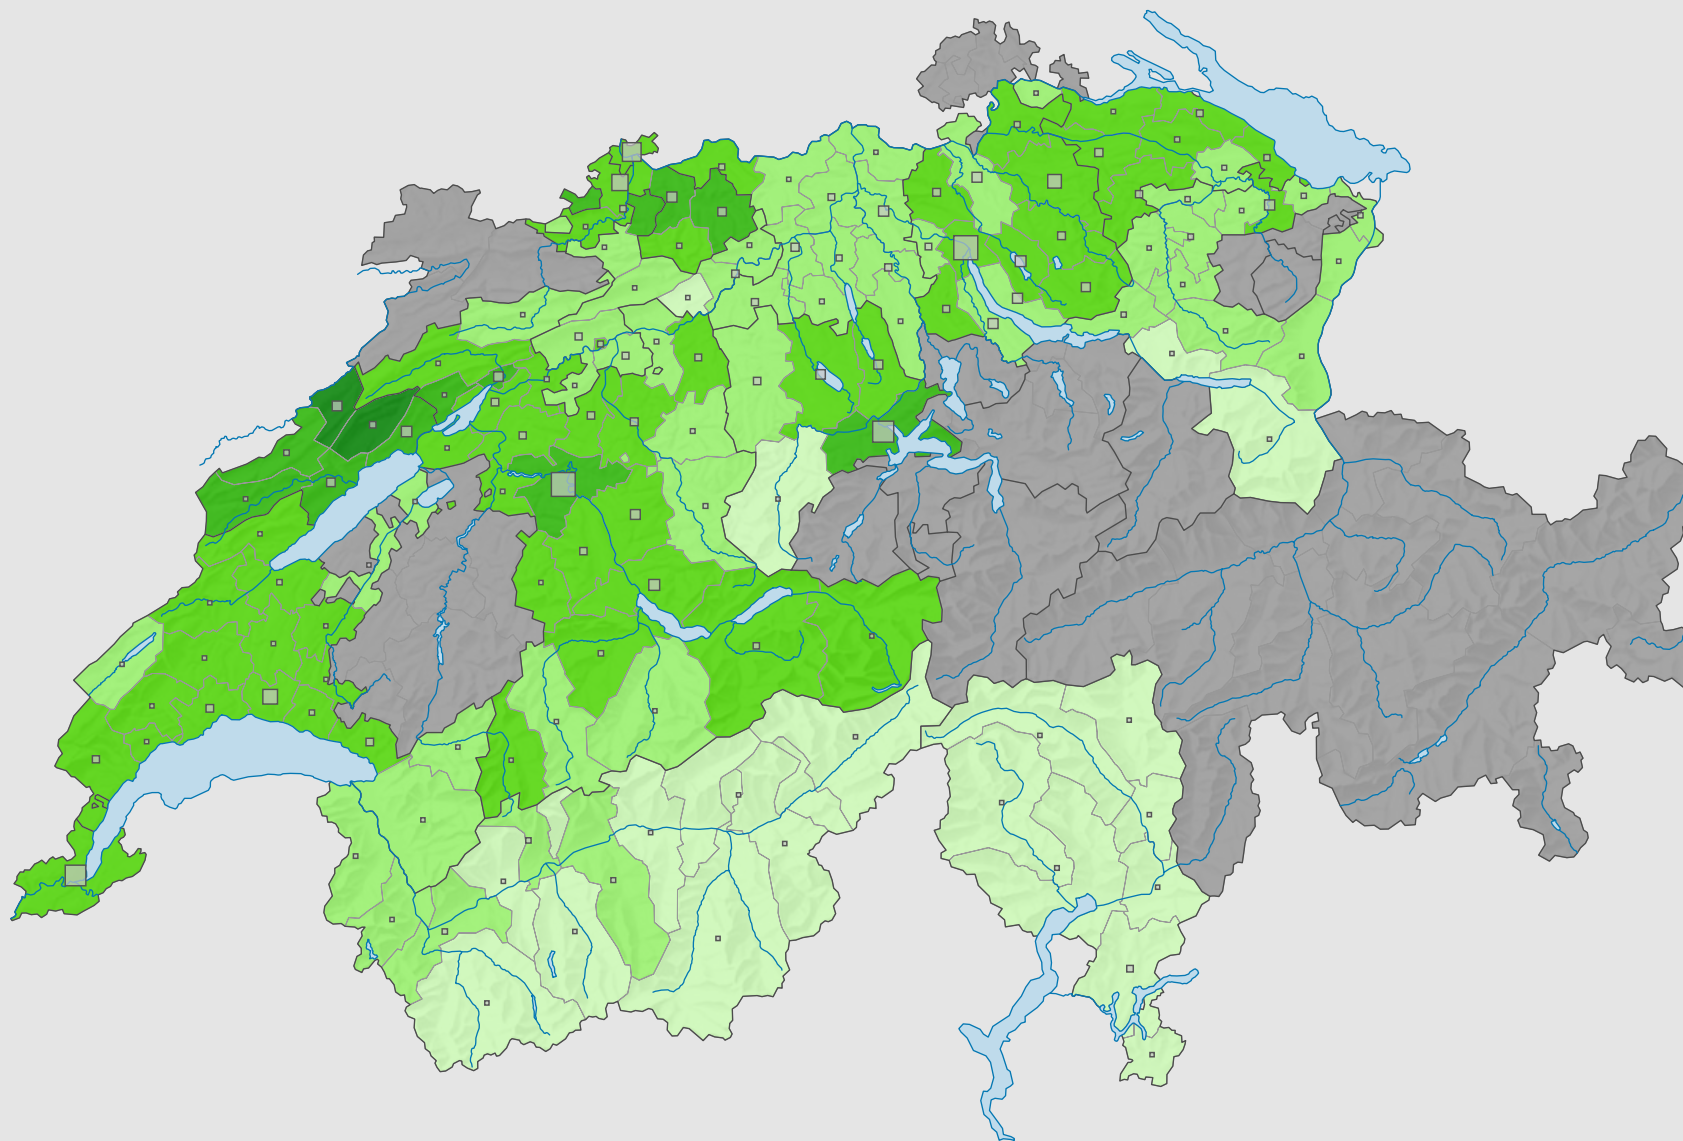

# Parteistärke der Grünen, 1999

## Parteistärke, in %

keine Kandidatur oder stille Wahl (siehe Glossar) (\*)

Schweiz: 5,3

## Anzahl Wählende

Total: 104 150

Symbole mit einem Wert unter 250 wurden zur besseren Lesbarkeit visuell vergrößert dargestellt.

Raumgliederung:  
Bezirke