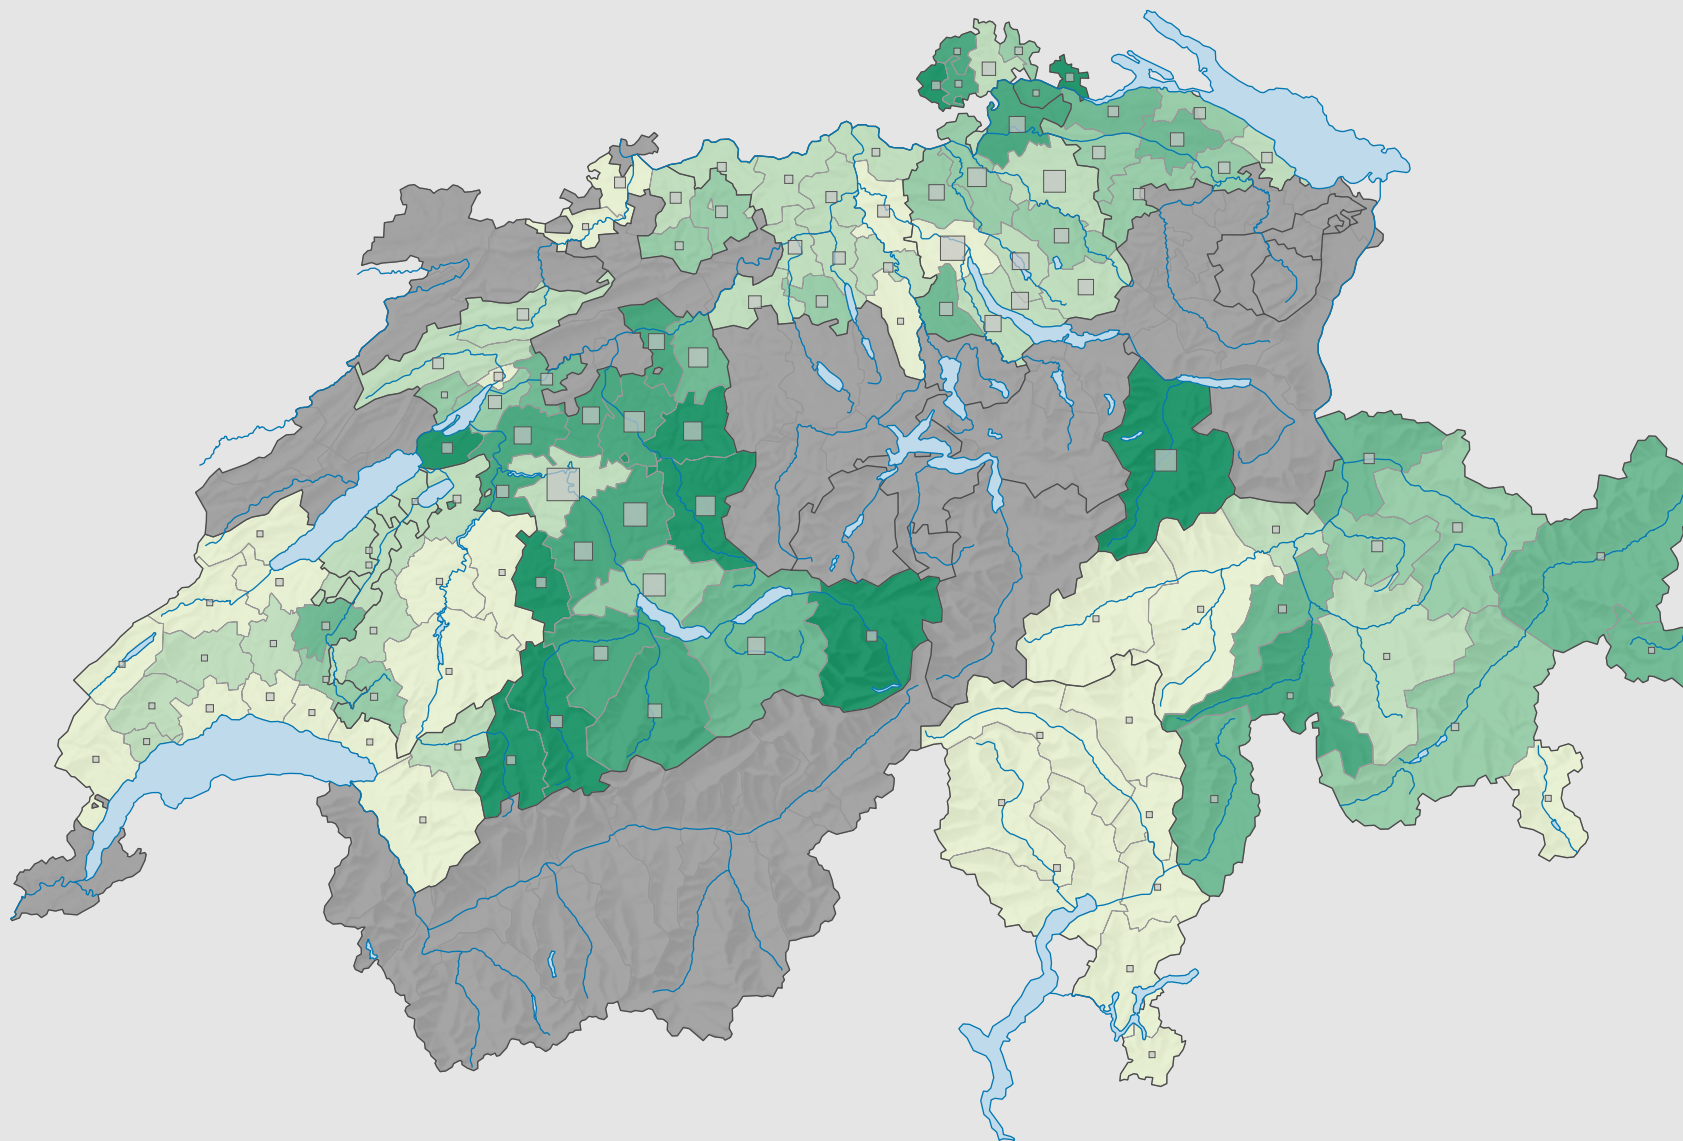

# Parteistärke der Schweizerischen Volkspartei (SVP), 1979

## Parteistärke, in %

keine Kandidatur oder stille Wahl (siehe Glossar) (\*)

Schweiz: 11,6

## Anzahl Wählende

Total: 212 705

Symbole mit einem Wert unter 500 wurden zur besseren Lesbarkeit visuell vergrössert dargestellt.

0 25 50 km

Raumgliederung:  
Bezirke