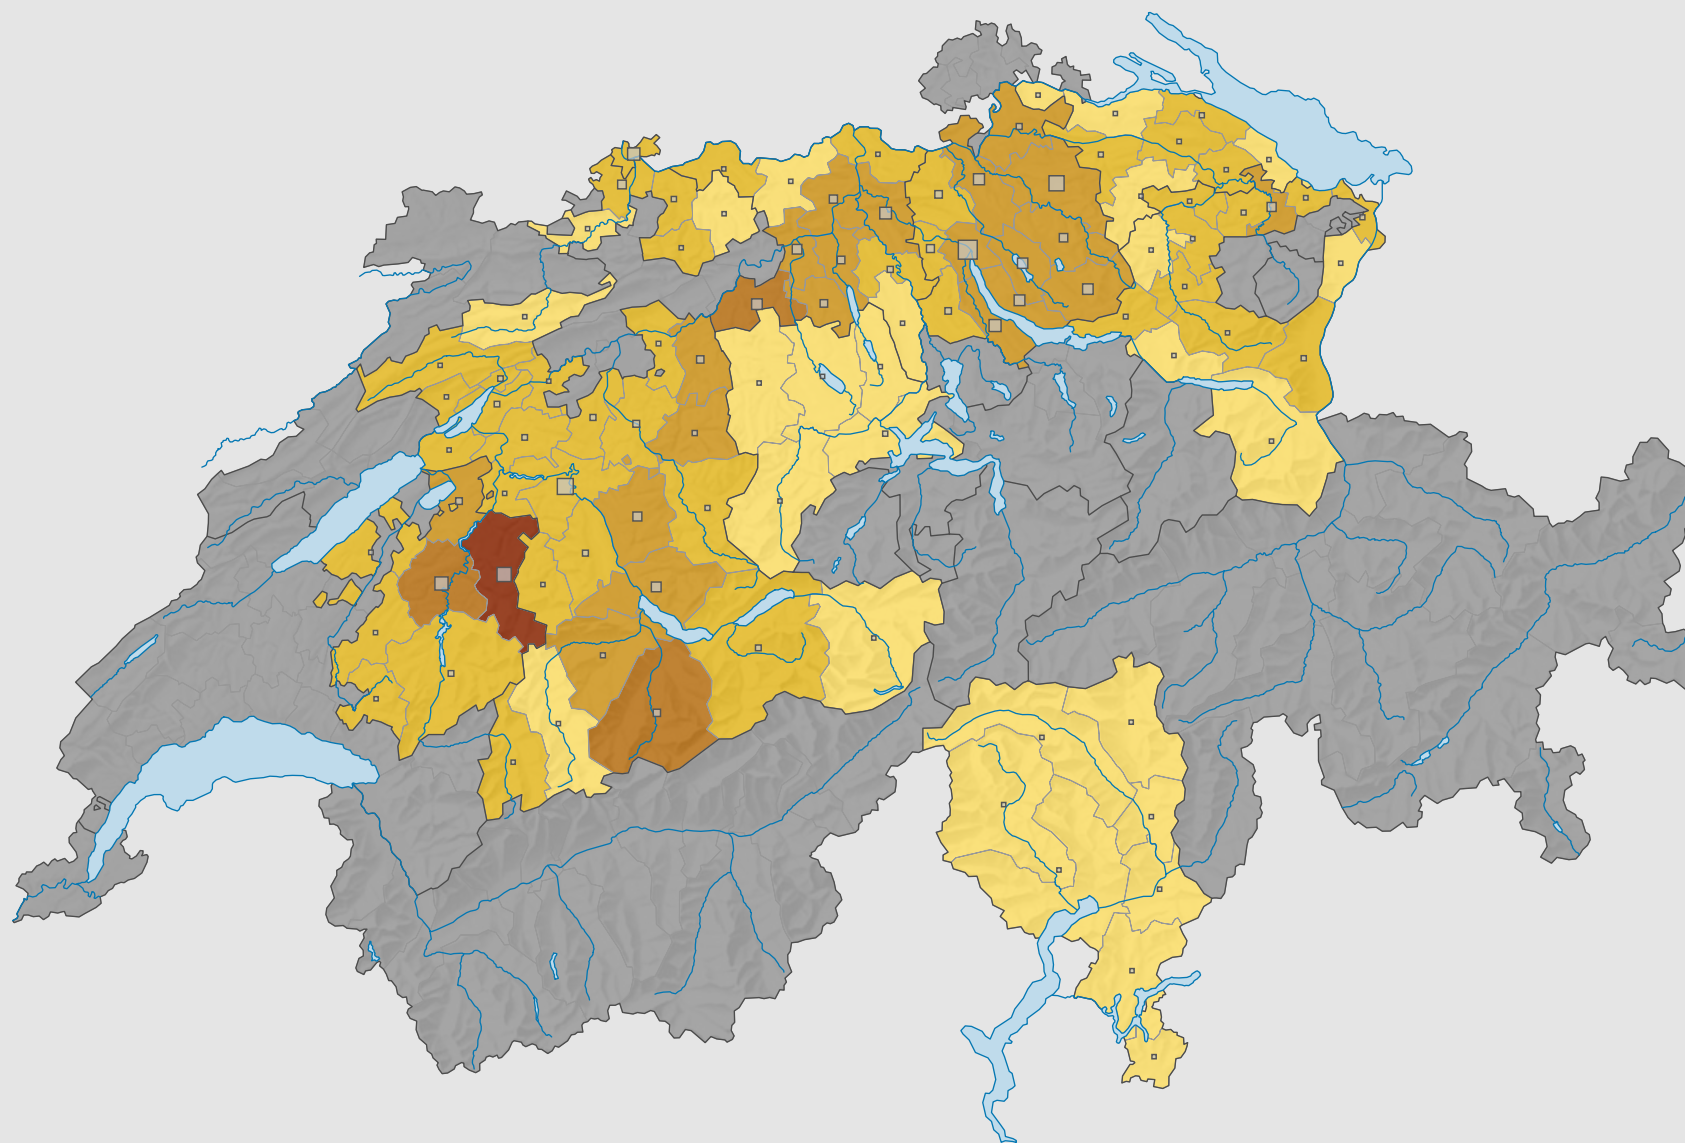

# Force des partis du centre, en 1999

## Force du parti, en %

aucune candidature ou élection tacite: voir le glossaire (\*)

Suisse: 3,0

## Nombre d'électeurs

Total: 58 910

Pour des raisons de lisibilité, la taille des symboles ayant une valeur inférieure à 250 a été augmentée.

0 25 50 km

Niveau géographique:  
Districts