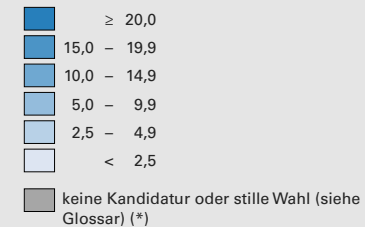

Parteistärke, in %

Schweiz: 2,3

Anzahl Wählende

Total: 44 534

Symbole mit einem Wert unter 250 wurden zur besseren Lesbarkeit visuell vergrössert dargestellt.

0 25 50 km

Raumgliederung:
Bezirke