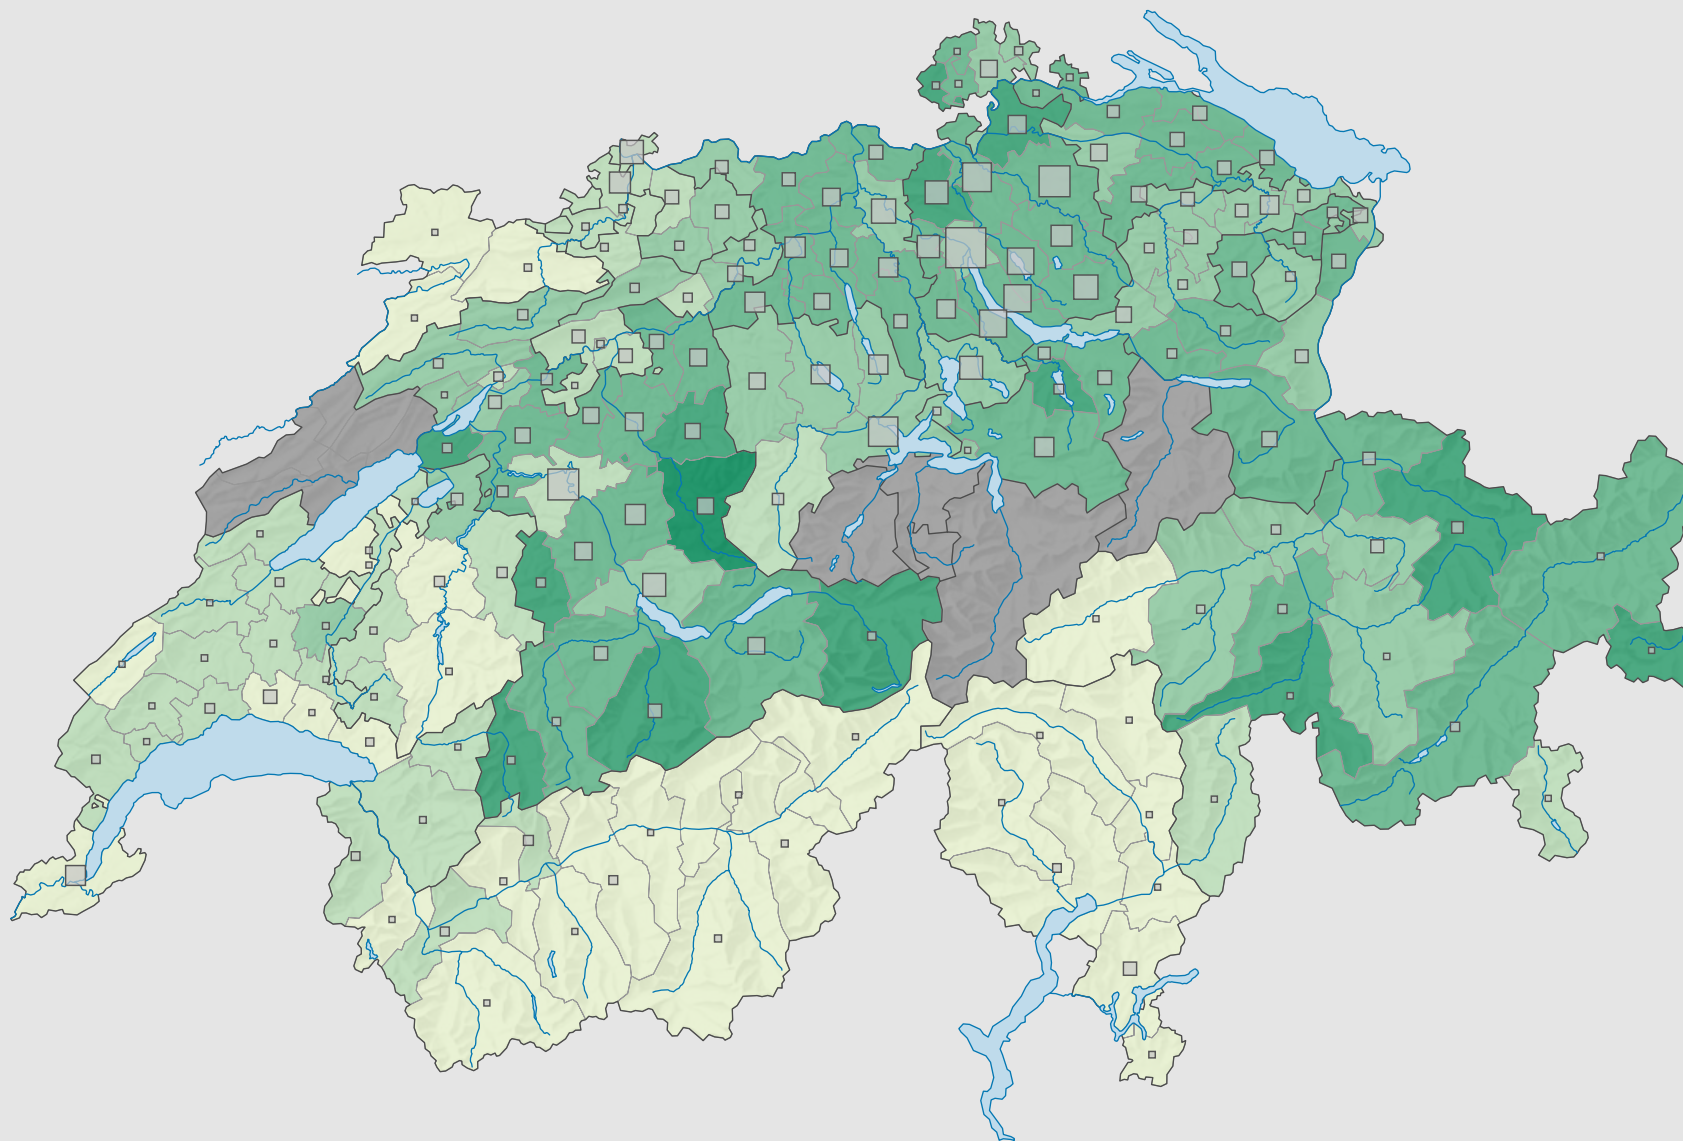

Force de l'Union démocratique du centre (UDC), en 1999

Force du parti, en %

aucune candidature ou élection tacite: voir le glossaire (*)

Suisse: 22,5

Nombre d'électeurs

Total: 444 181

Pour des raisons de lisibilité, la taille des symboles ayant une valeur inférieure à 500 a été augmentée.

0 25 50 km

Niveau géographique:
Districts