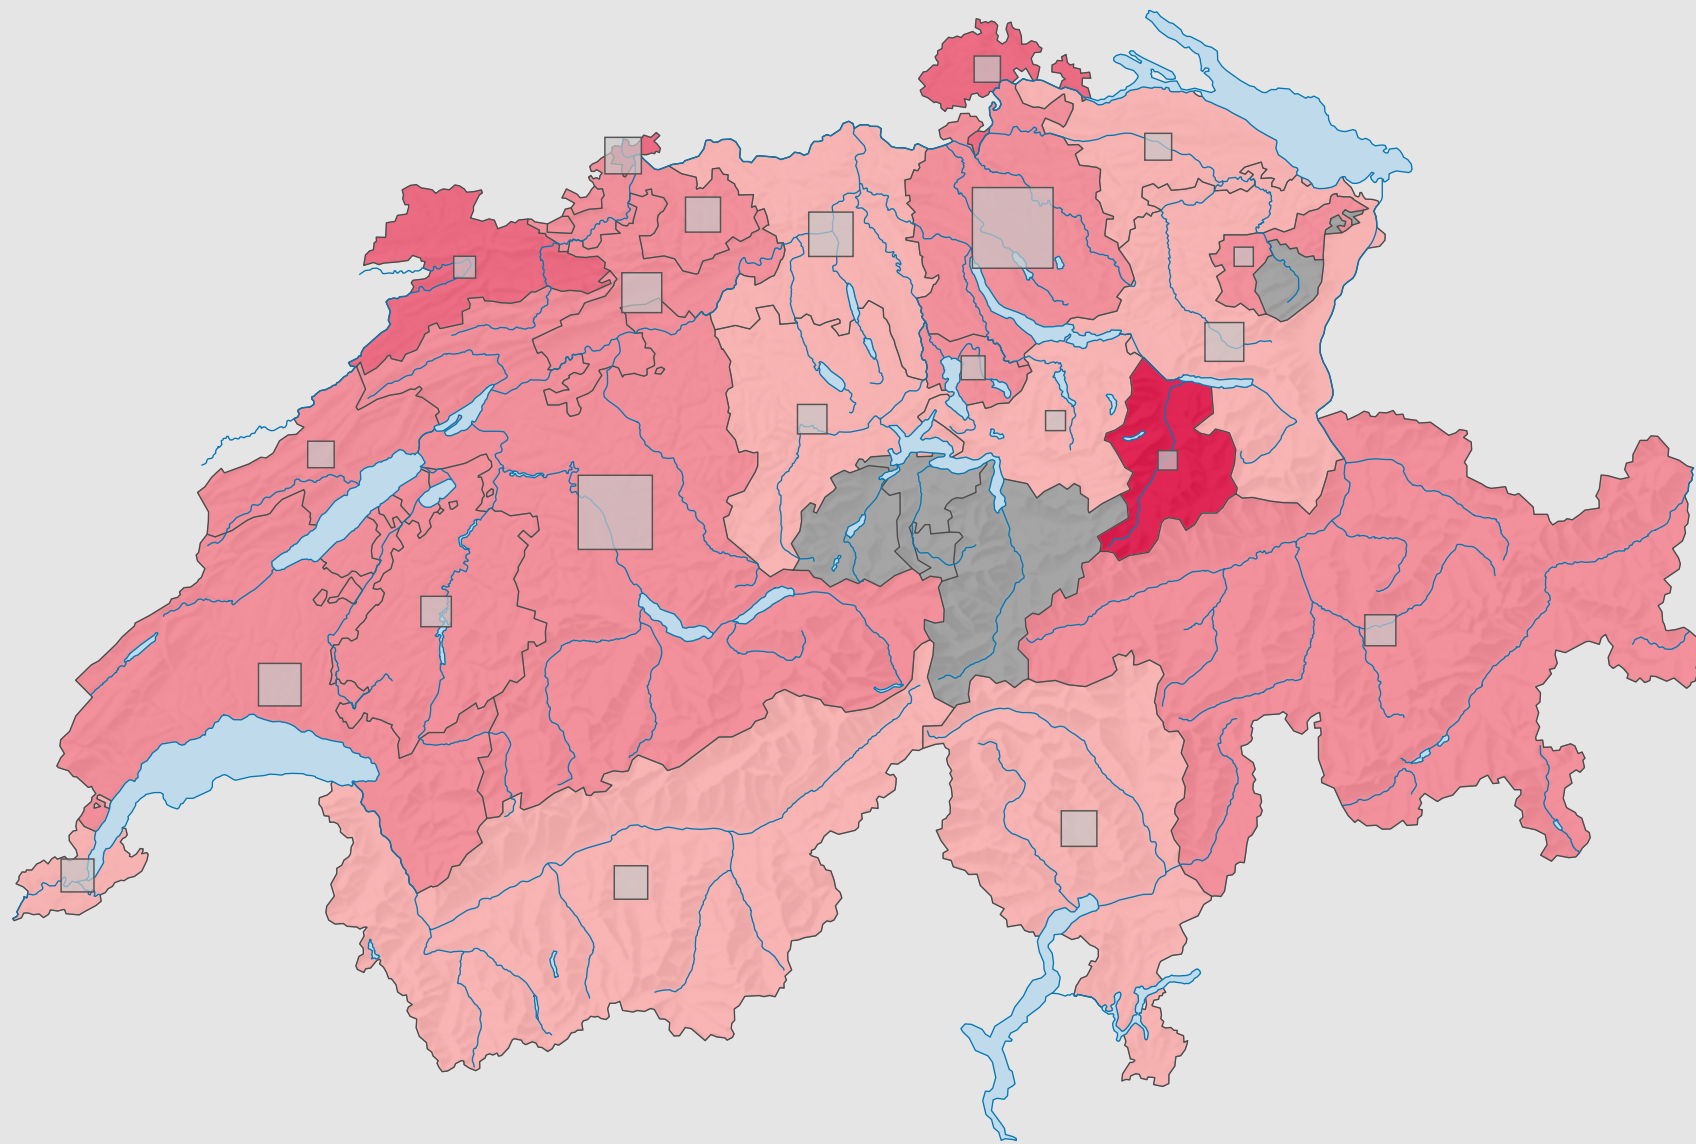

Parteistärke der Sozialdemokratischen Partei der Schweiz (SPS), 1999

Parteistärke, in %

keine Kandidatur oder stille Wahl (siehe Glossar) (*)

Schweiz: 22,5

Anzahl Wählende

Total: 442 798

Symbole mit einem Wert unter 1 500 wurden zur besseren Lesbarkeit visuell vergrössert dargestellt.

Raumgliederung:
Kantone