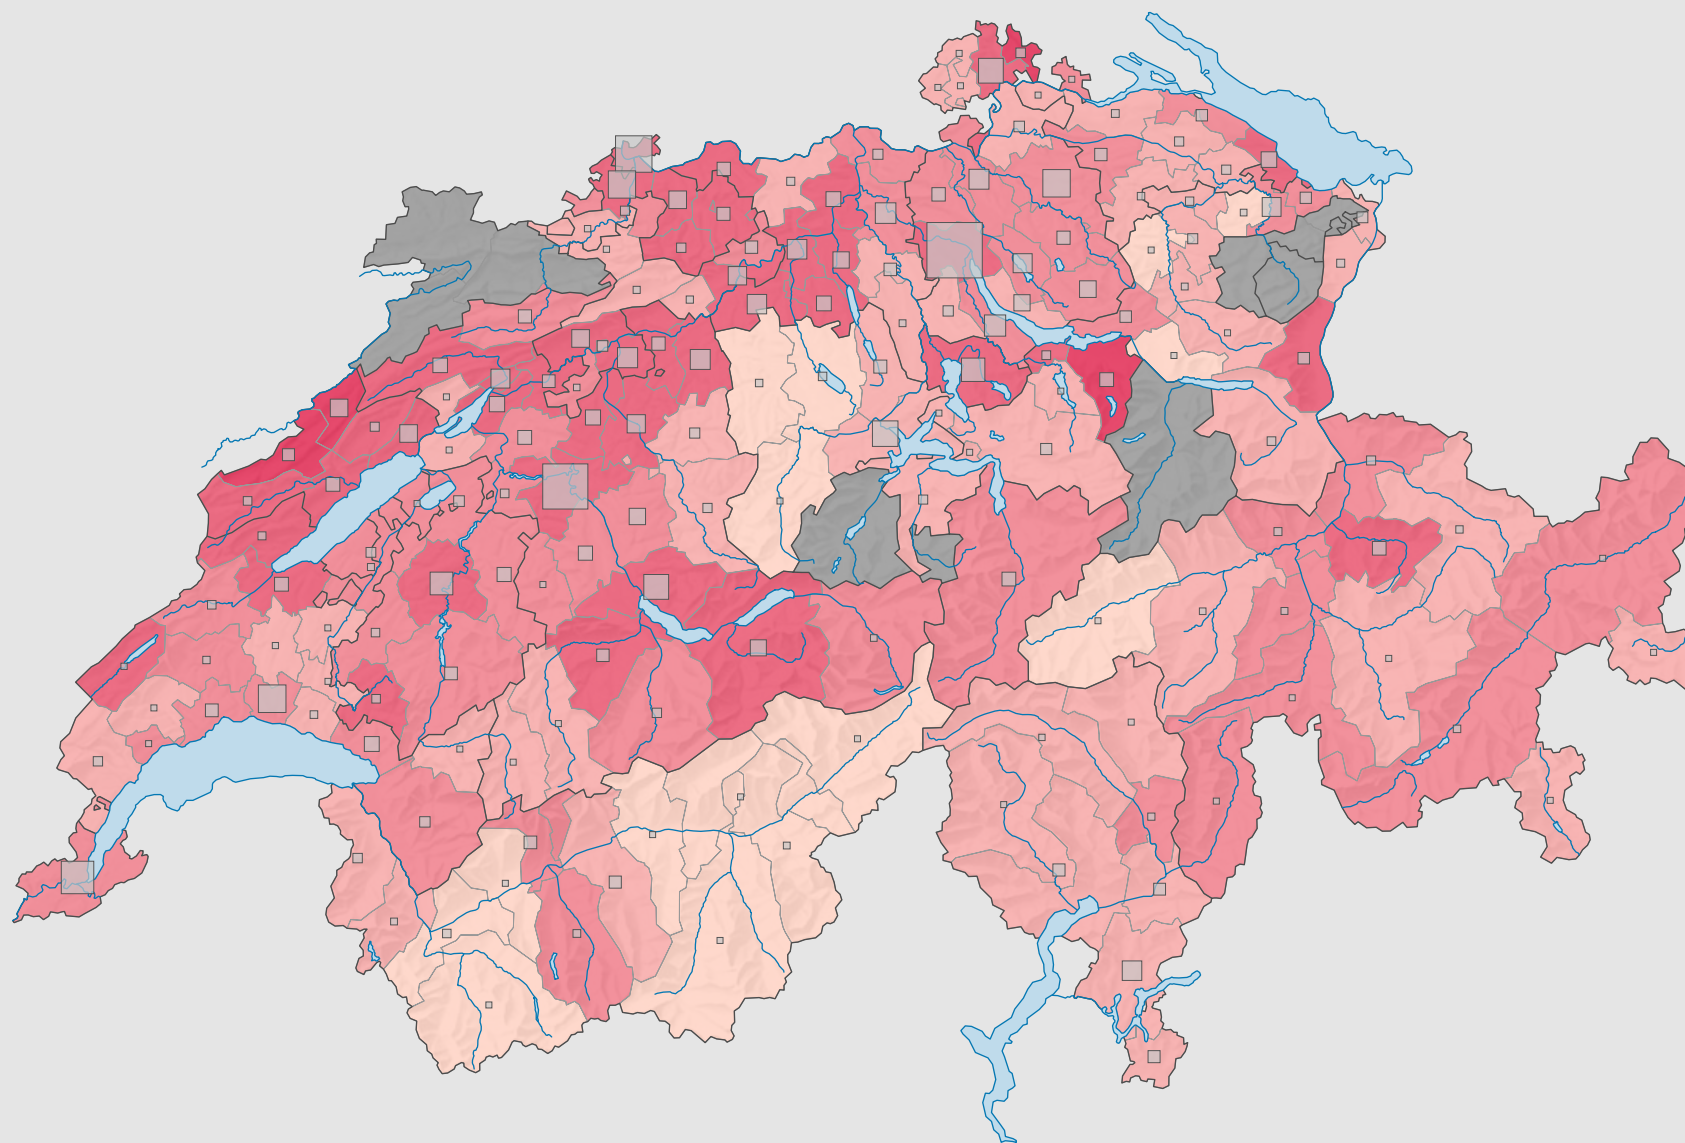

Force du parti socialiste suisse (PSS), en 1979

Force du parti, en %

aucune candidature ou élection tacite: voir le glossaire (*)

Suisse: 24,4

Nombre d'électeurs

Total: 447 990

Pour des raisons de lisibilité, la taille des symboles ayant une valeur inférieure à 500 a été augmentée.

0 25 50 km

Niveau géographique:
Districts