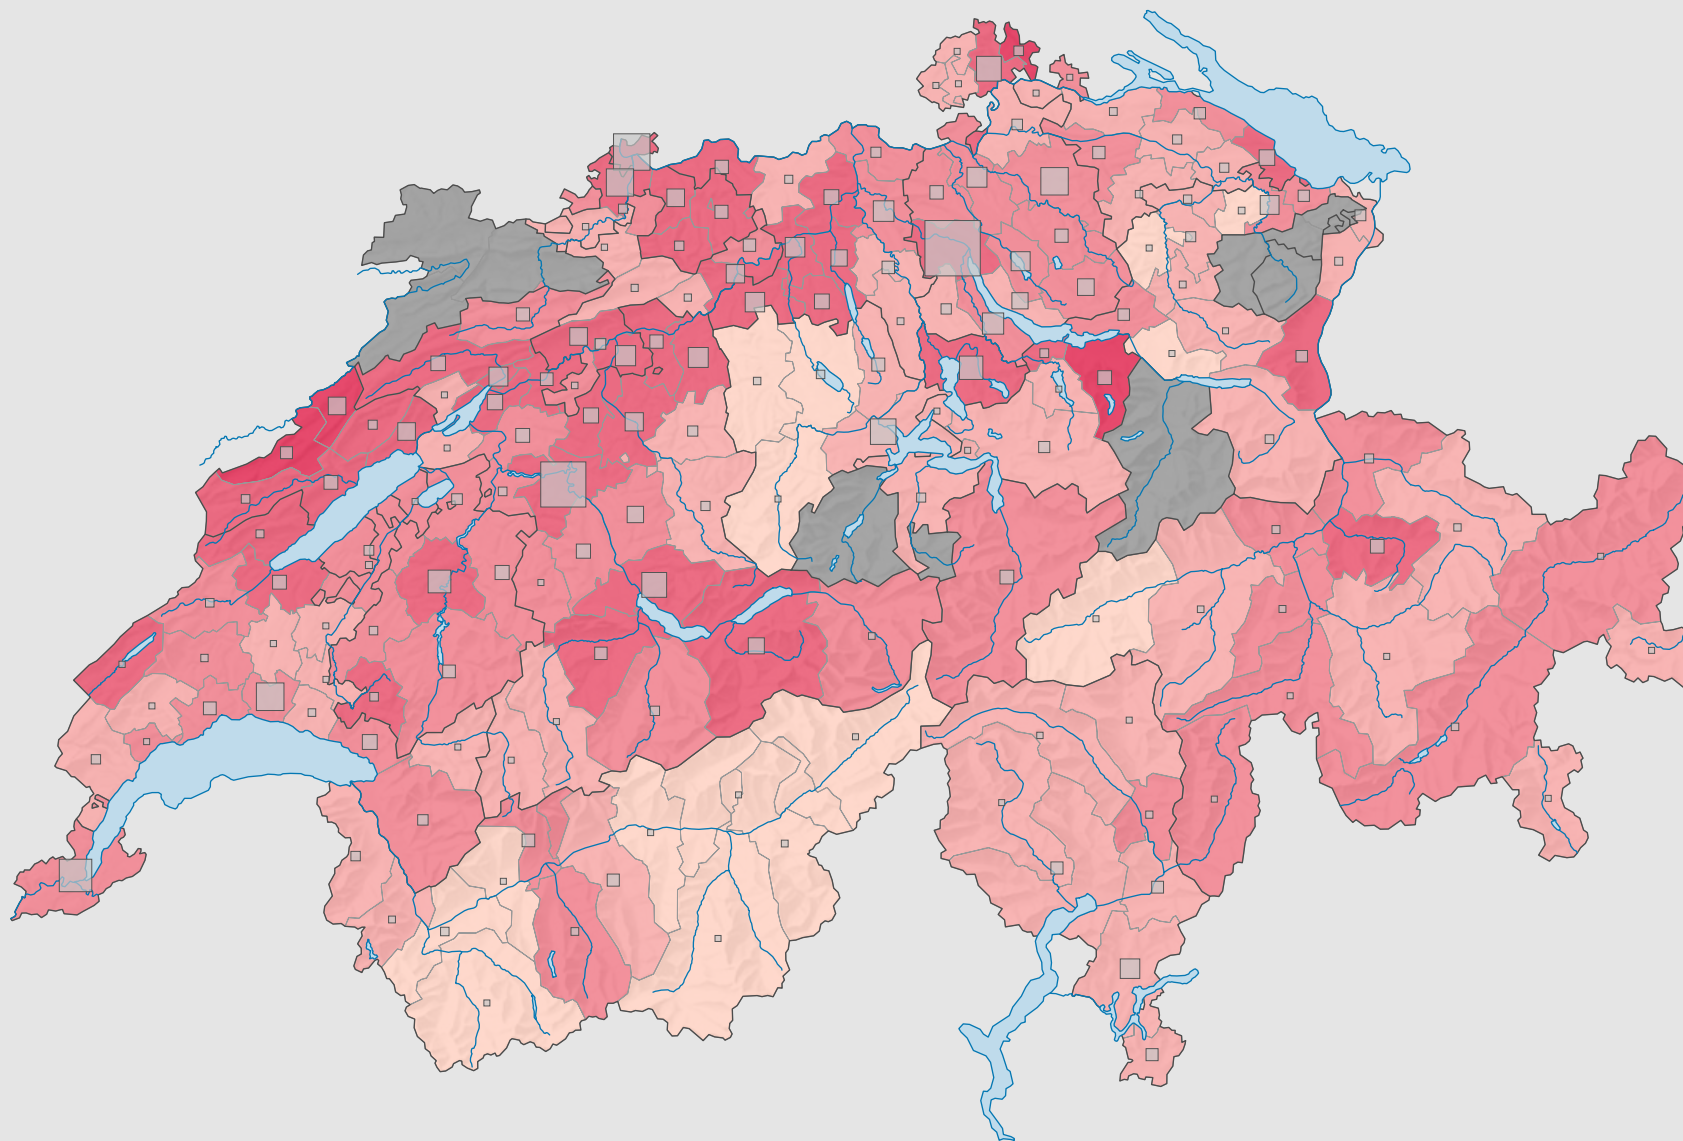

Parteistärke der Sozialdemokratischen Partei der Schweiz (SPS), 1979

Parteistärke, in %

keine Kandidatur oder stille Wahl (siehe Glossar) (*)

Schweiz: 24,4

Anzahl Wählende

Total: 447 990

Symbole mit einem Wert unter 500 wurden zur besseren Lesbarkeit visuell vergrößert dargestellt.

Raumgliederung:
Bezirke