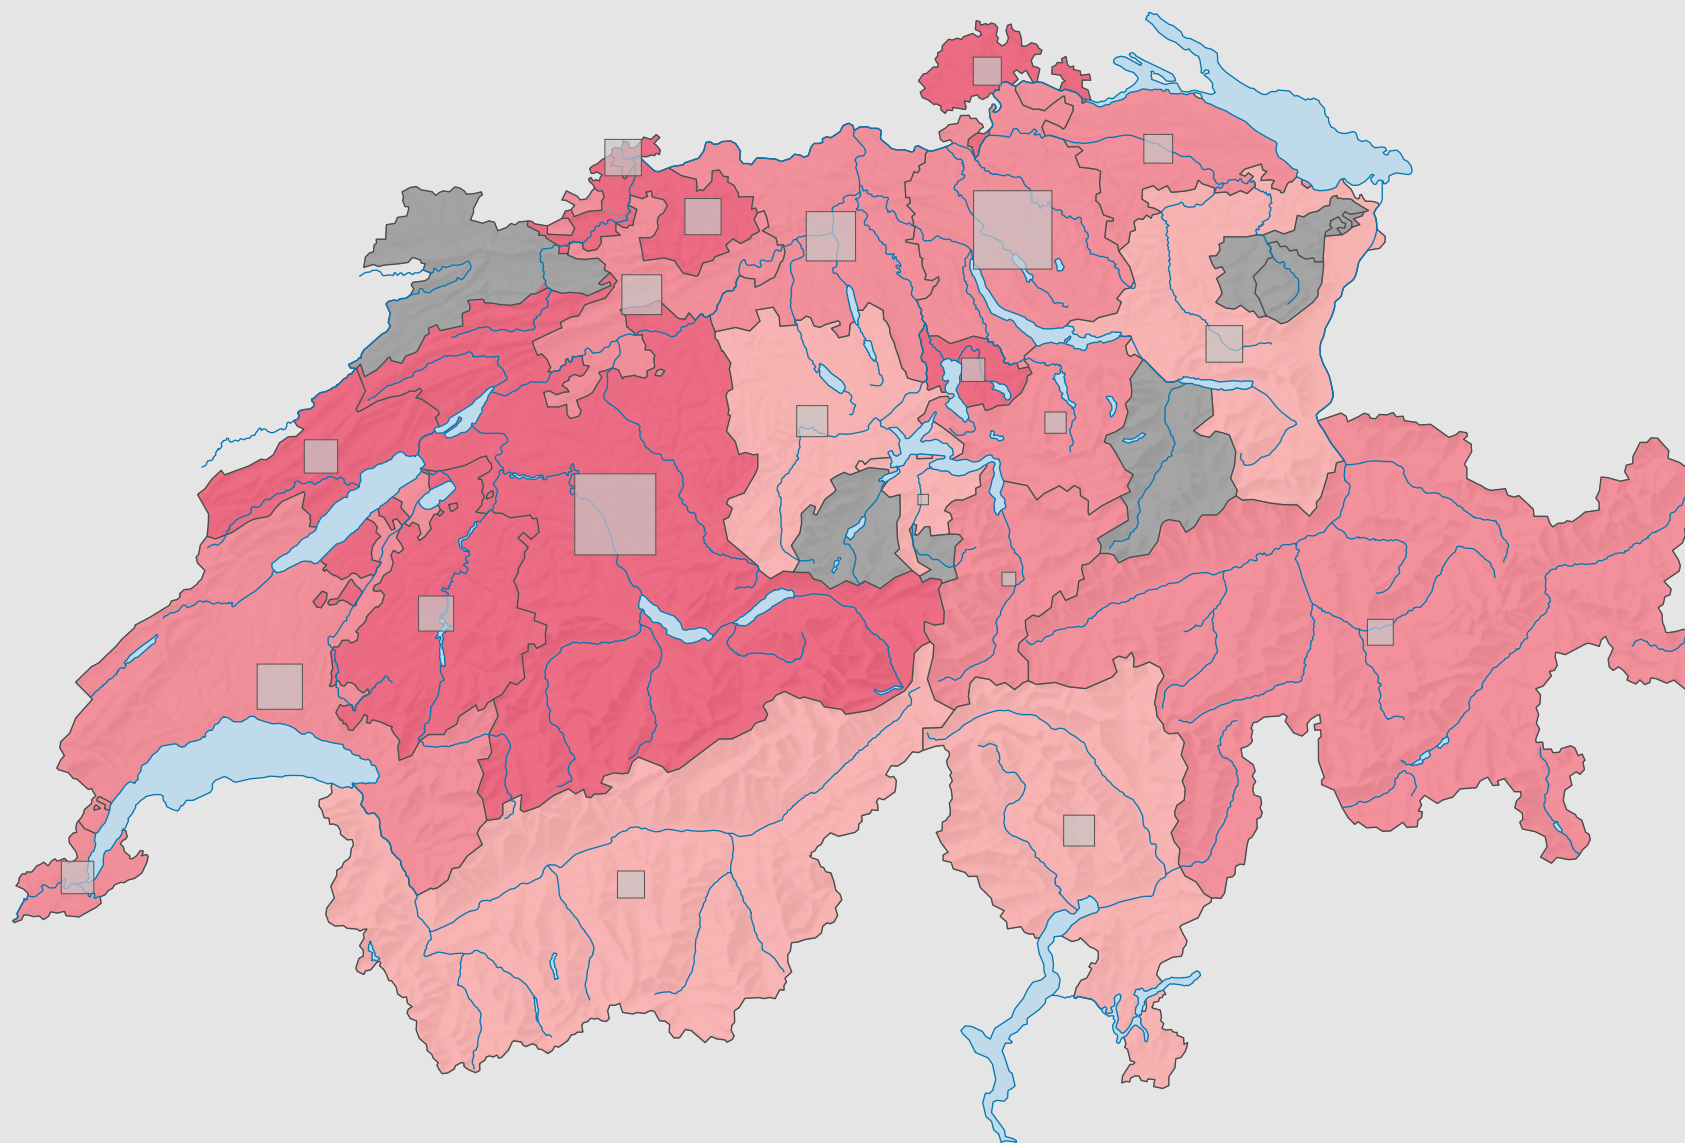

# Force du parti socialiste suisse (PSS), en 1979

## Force du parti, en %

aucune candidature ou élection tacite: voir le glossaire (\*)

Suisse: 24,4

## Nombre d'électeurs

Total: 447 990

Pour des raisons de lisibilité, la taille des symboles ayant une valeur inférieure à 1 500 a été augmentée.

0 25 50 km

Niveau géographique:  
Cantons