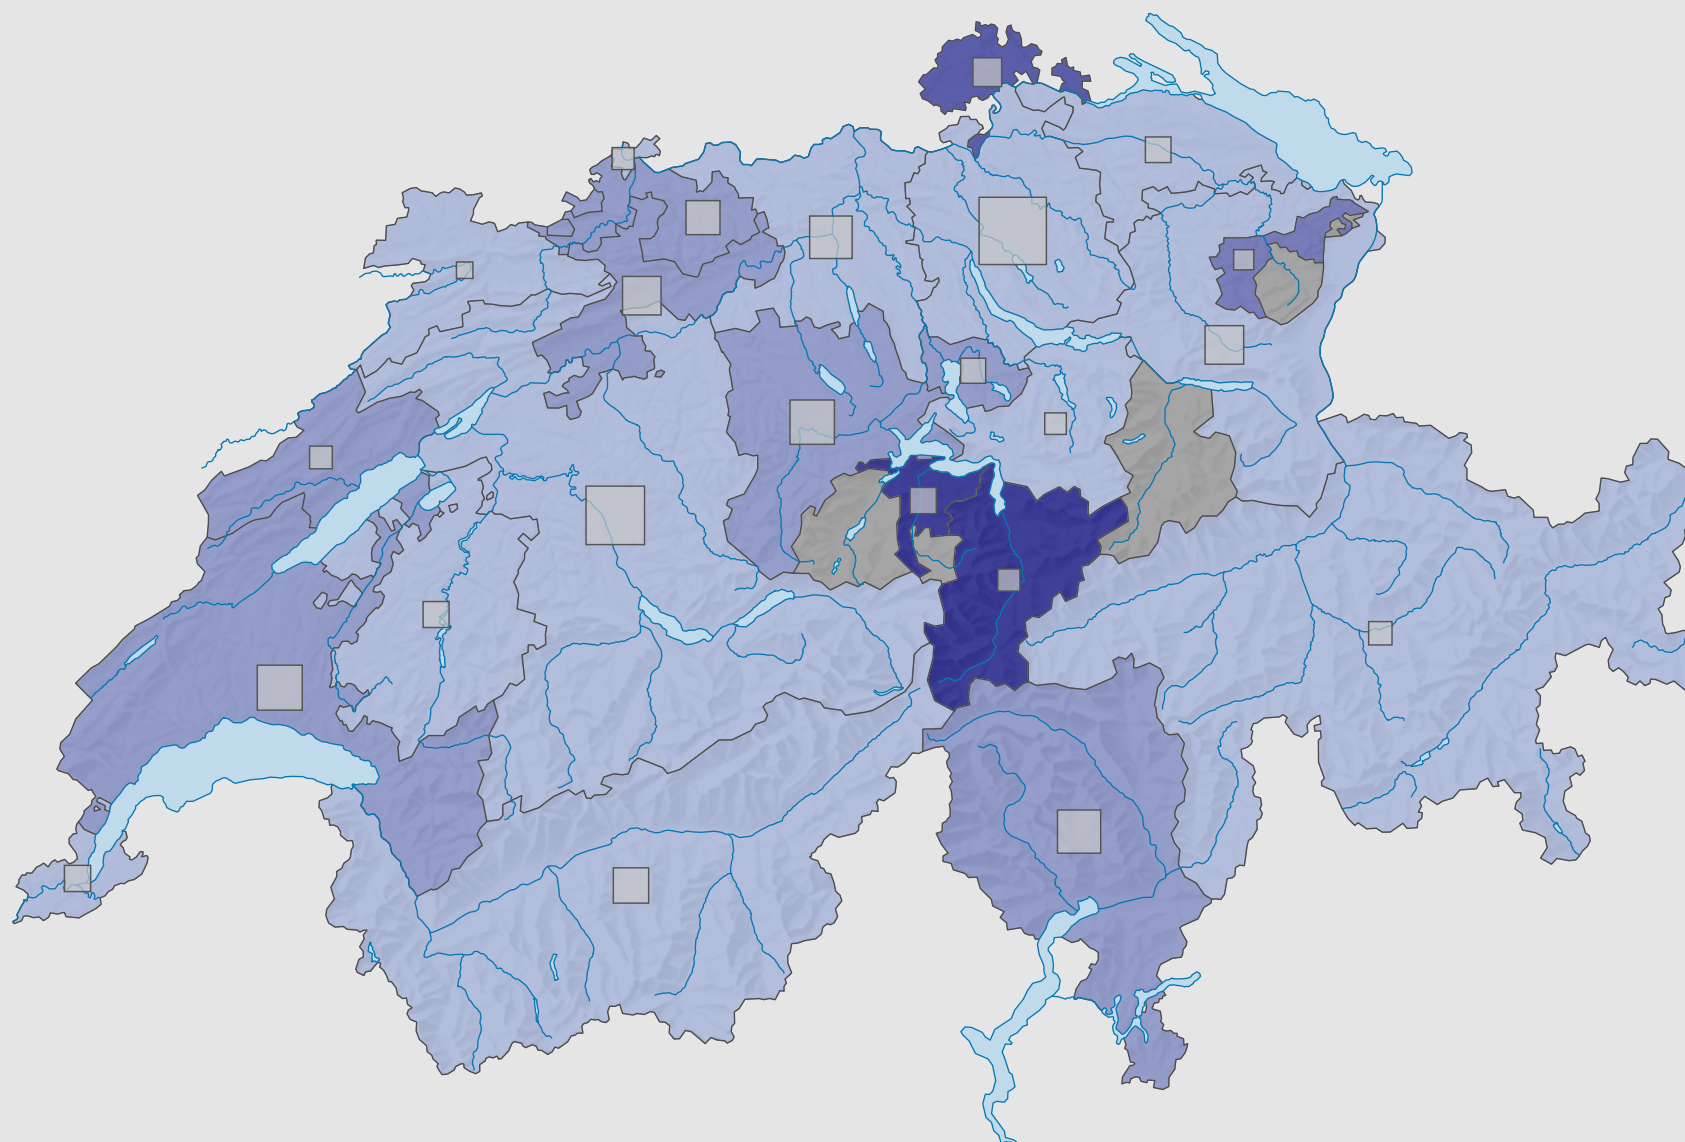

Force du parti radical-démocratique suisse (PRD), en 1999

Force du parti, en %

aucune candidature ou élection tacite: voir le glossaire (*)

Suisse: 19,9

Nombre d'électeurs

Total: 392 423

Pour des raisons de lisibilité, la taille des symboles ayant une valeur inférieure à 1 500 a été augmentée.

0 25 50 km

Niveau géographique:
Cantons