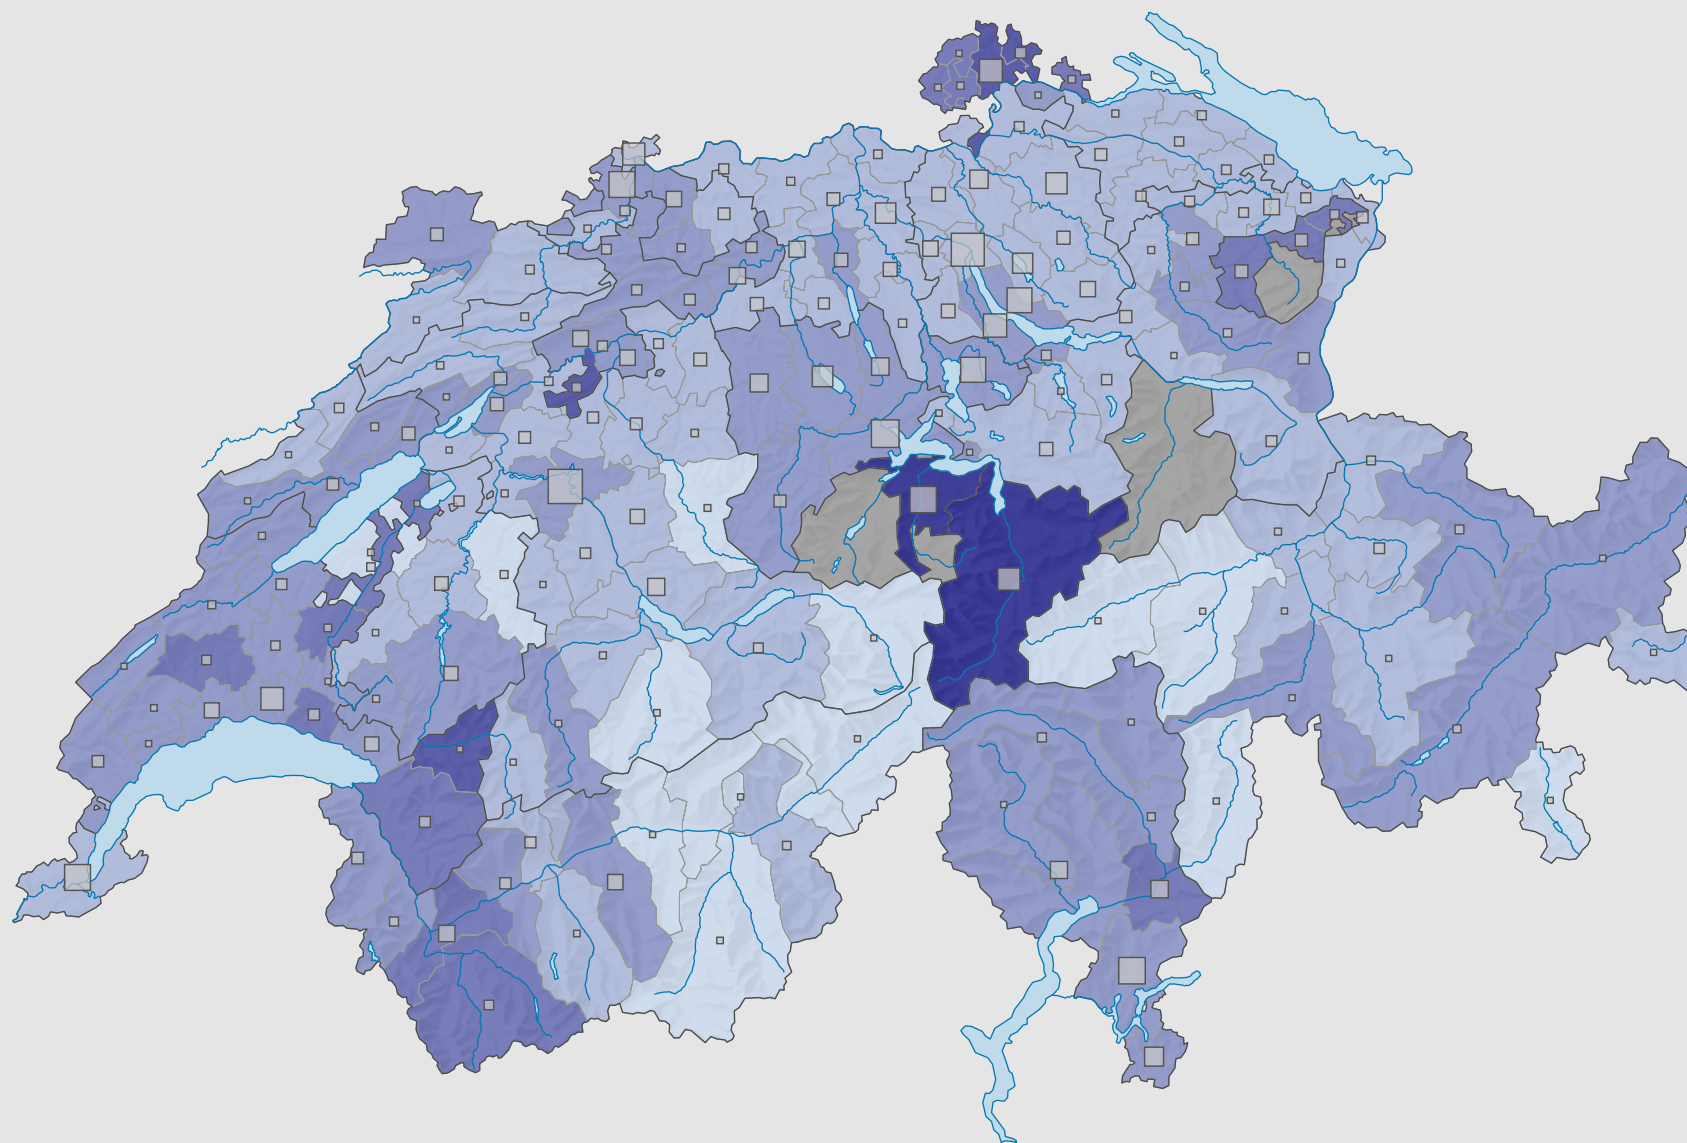

# Force du parti radical-démocratique suisse (PRD), en 1999

## Force du parti, en %

aucune candidature ou élection tacite: voir le glossaire (\*)

Suisse: 19,9

## Nombre d'électeurs

Total: 392 423

Pour des raisons de lisibilité, la taille des symboles ayant une valeur inférieure à 500 a été augmentée.

0 25 50 km

Niveau géographique:  
Districts