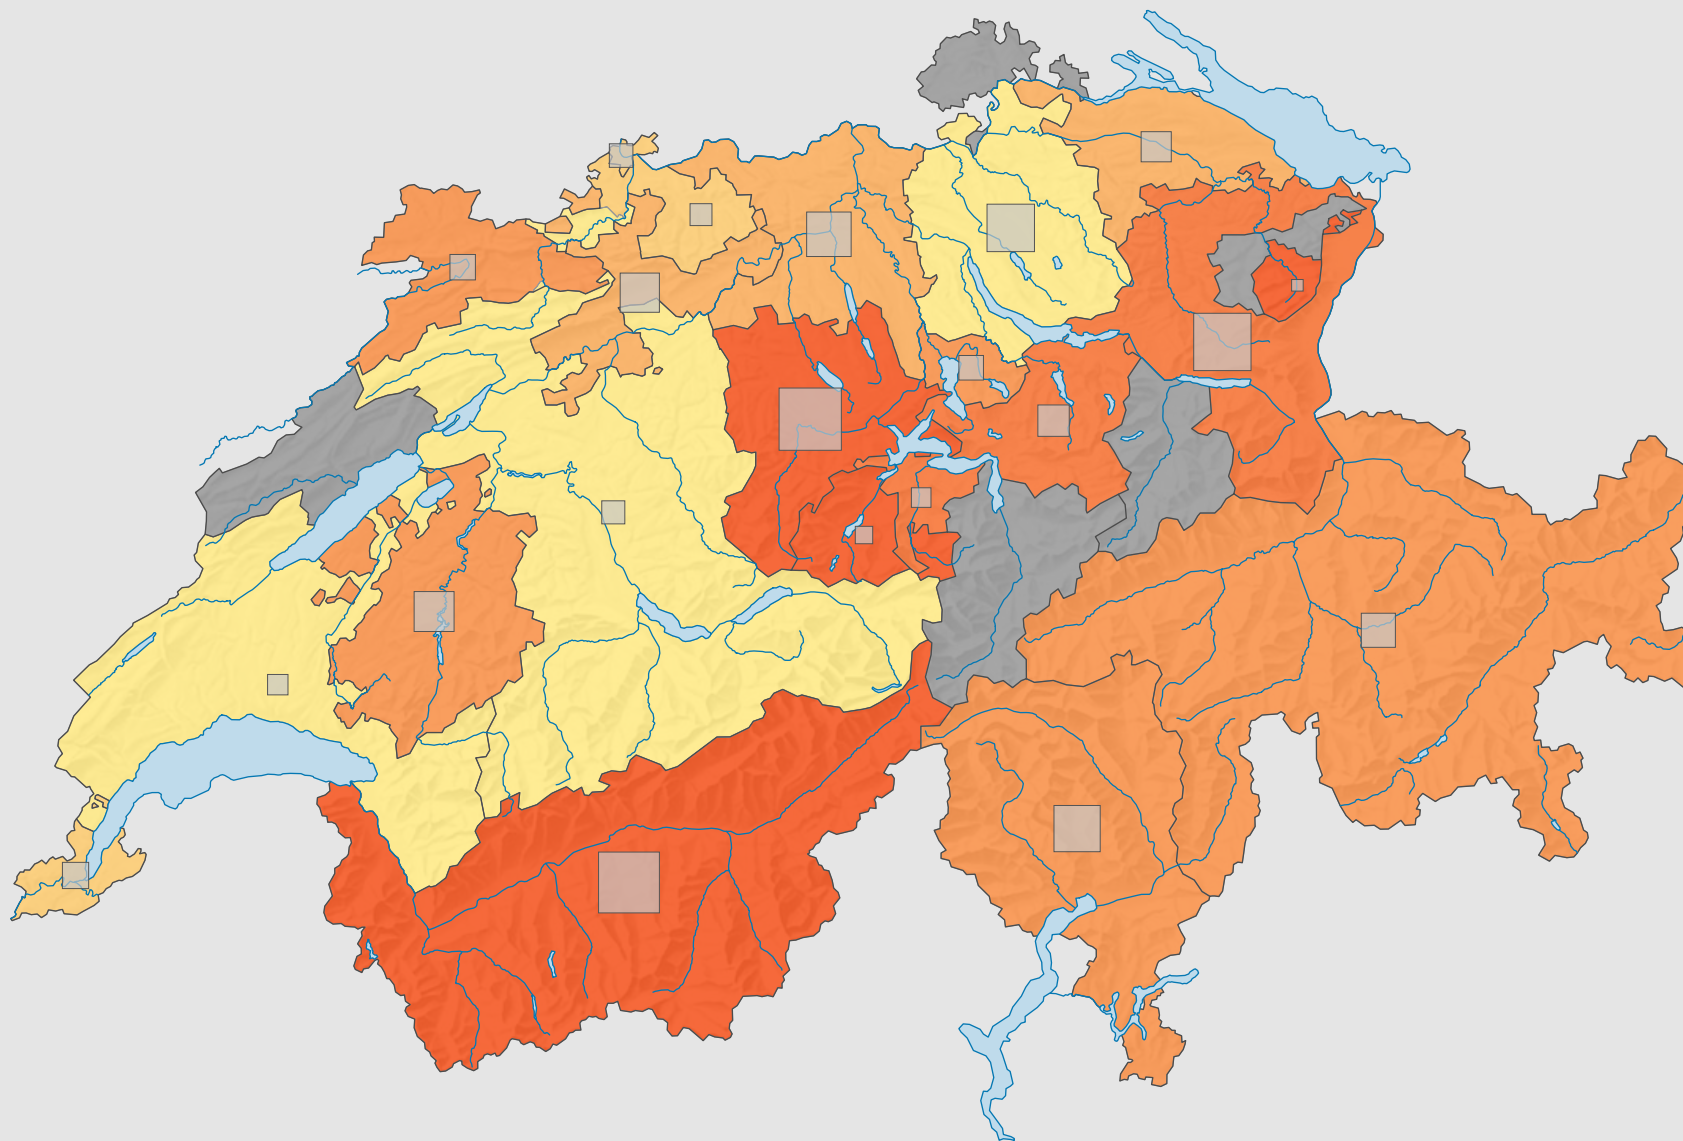

Parteistärke der Christlichdemokratischen Volkspartei (CVP), 1979

Parteistärke, in %

keine Kandidatur oder stille Wahl (siehe Glossar) (*)

Schweiz: 21,3

Anzahl Wählende

Total: 390 281

Symbole mit einem Wert unter 1 500 wurden zur besseren Lesbarkeit visuell vergrößert dargestellt.

Raumgliederung:
Kantone