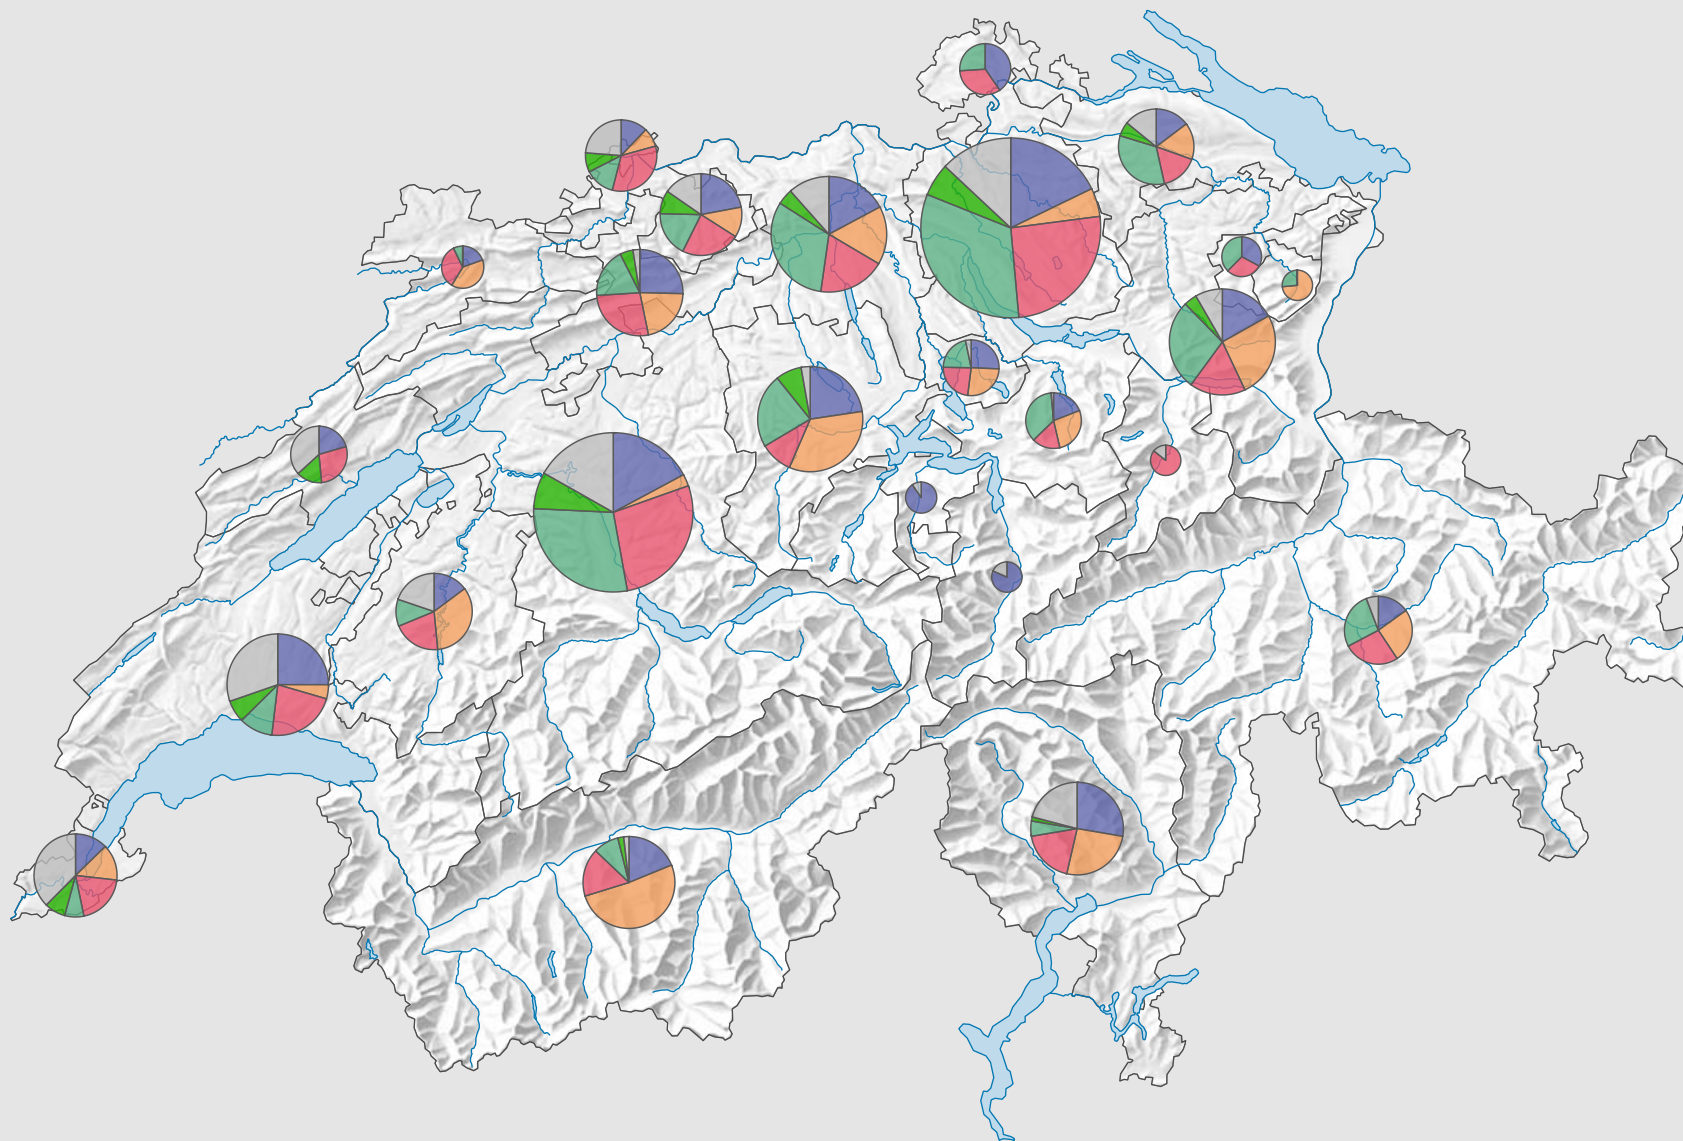

Part des suffrages des partis les plus importants, en 1999

Nombre d'électeurs

Total: 1 970 311

Pour des raisons de lisibilité, la taille des symboles ayant une valeur inférieure à 10 000 a été augmentée.

Parti

- PRD
(Suisse: 392 423)
- PDC
(Suisse: 312 363)
- PSS
(Suisse: 442 798)
- UDC
(Suisse: 444 181)
- Verts
(Suisse: 104 150)
- Autres

0 25 50 km

Niveau géographique:
Cantons