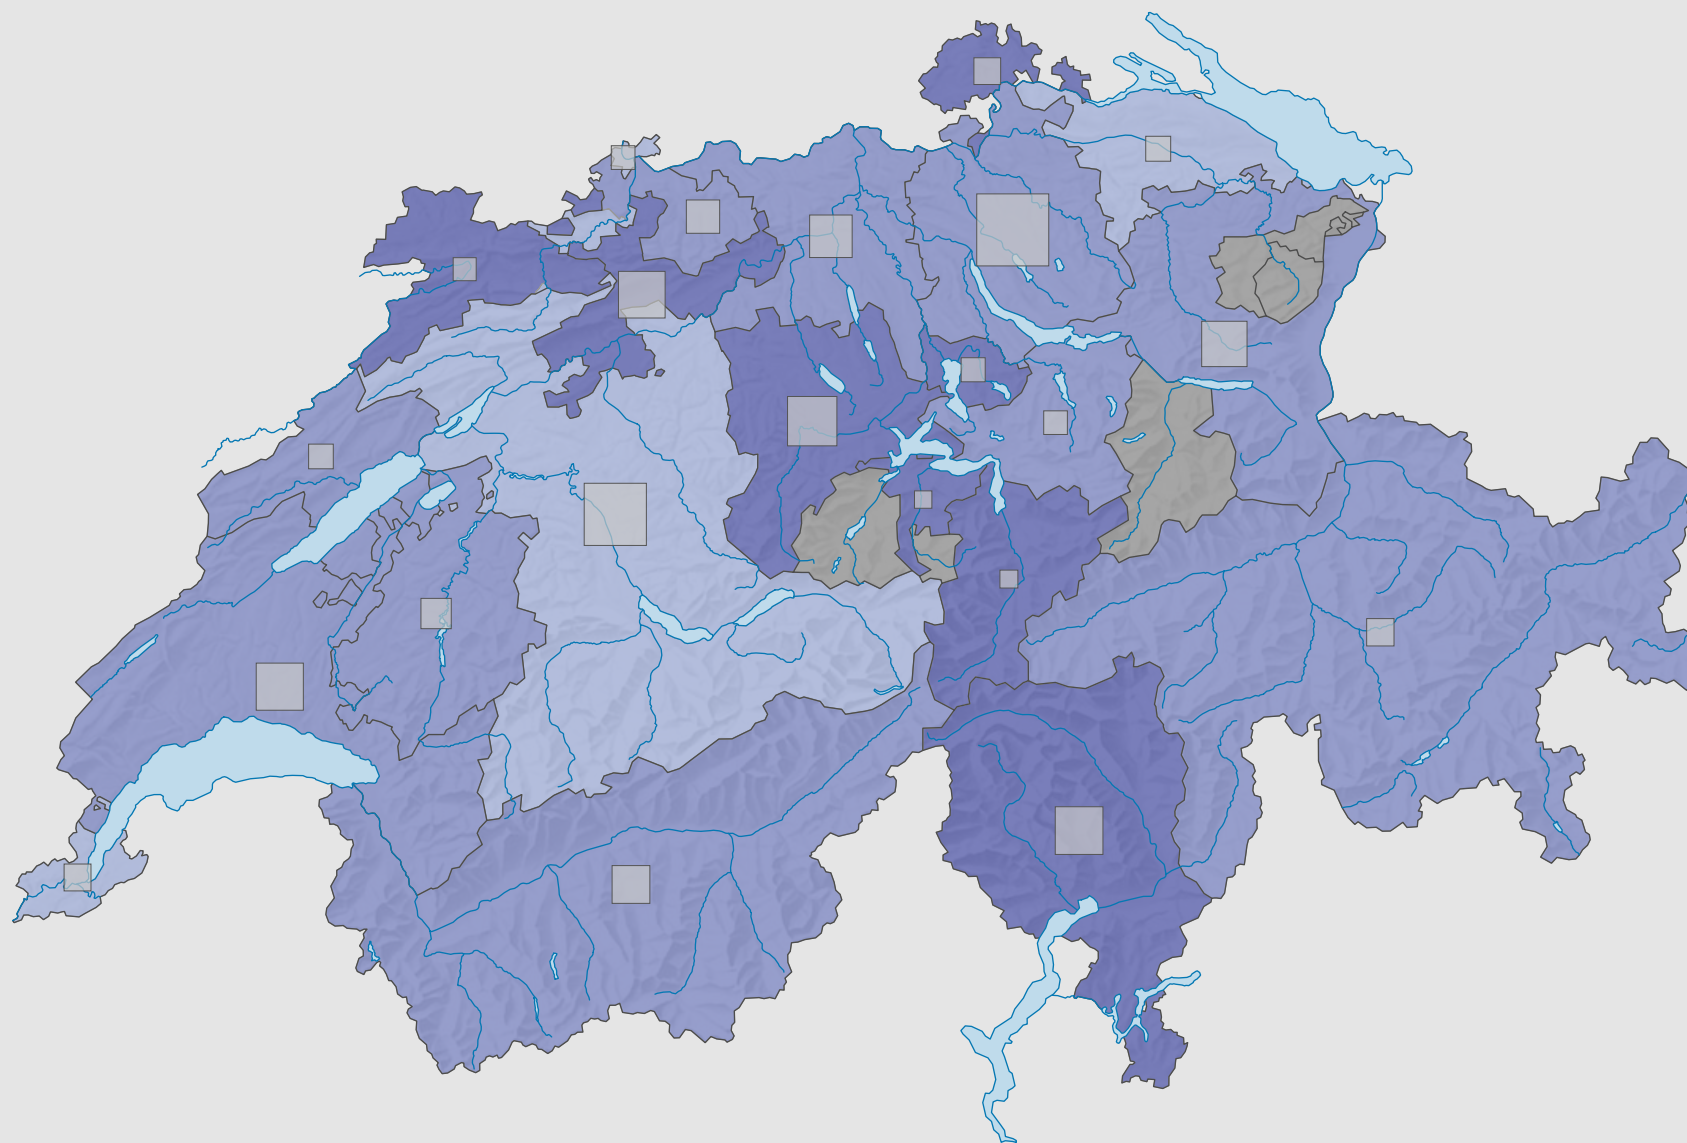

Force du parti radical-démocratique suisse (PRD), en 1979

Force du parti, en %

■ aucune candidature ou élection tacite: voir le glossaire (*)

Suisse: 24,0

Nombre d'électeurs

Total: 440 099

Pour des raisons de lisibilité, la taille des symboles ayant une valeur inférieure à 1 500 a été augmentée.

0 25 50 km

Niveau géographique:
Cantons