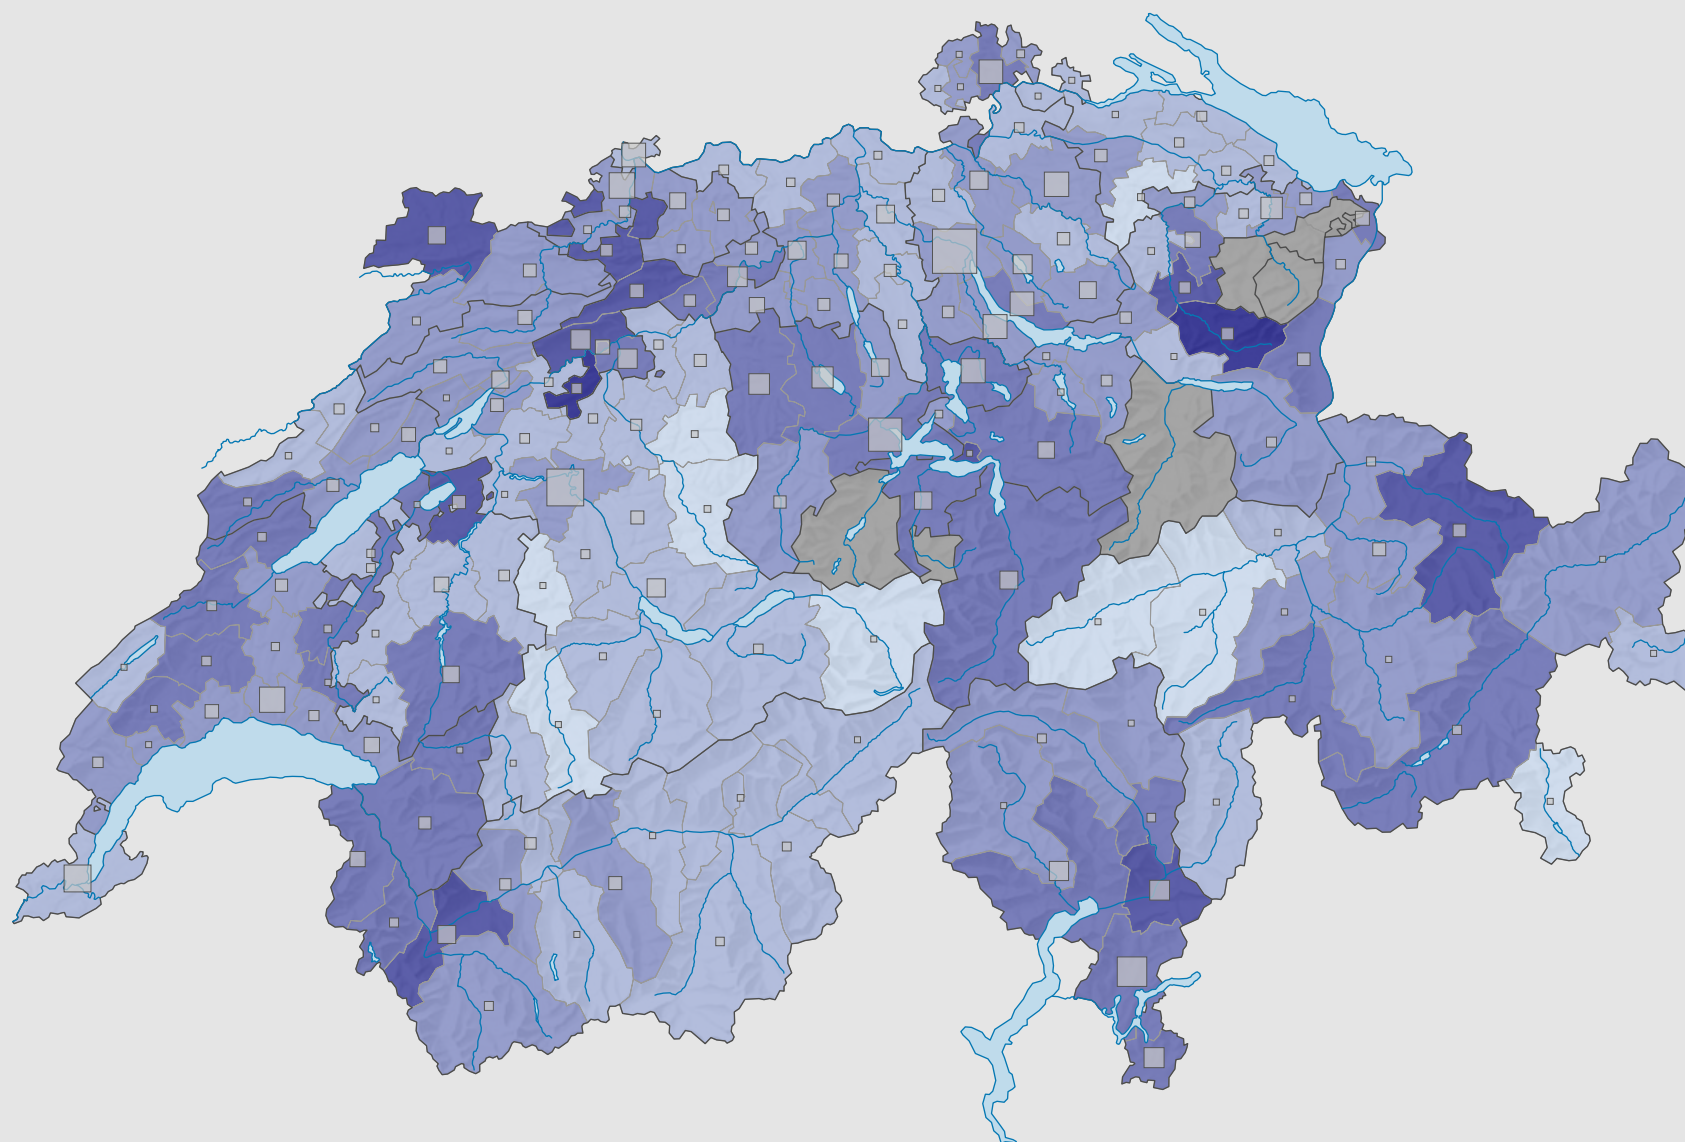

Force du parti radical-démocratique suisse (PRD), en 1979

Force du parti, en %

aucune candidature ou élection tacite: voir le glossaire (*)

Suisse: 24,0

Nombre d'électeurs

Total: 440 099

Pour des raisons de lisibilité, la taille des symboles ayant une valeur inférieure à 500 a été augmentée.

0 25 50 km

Niveau géographique:
Districts