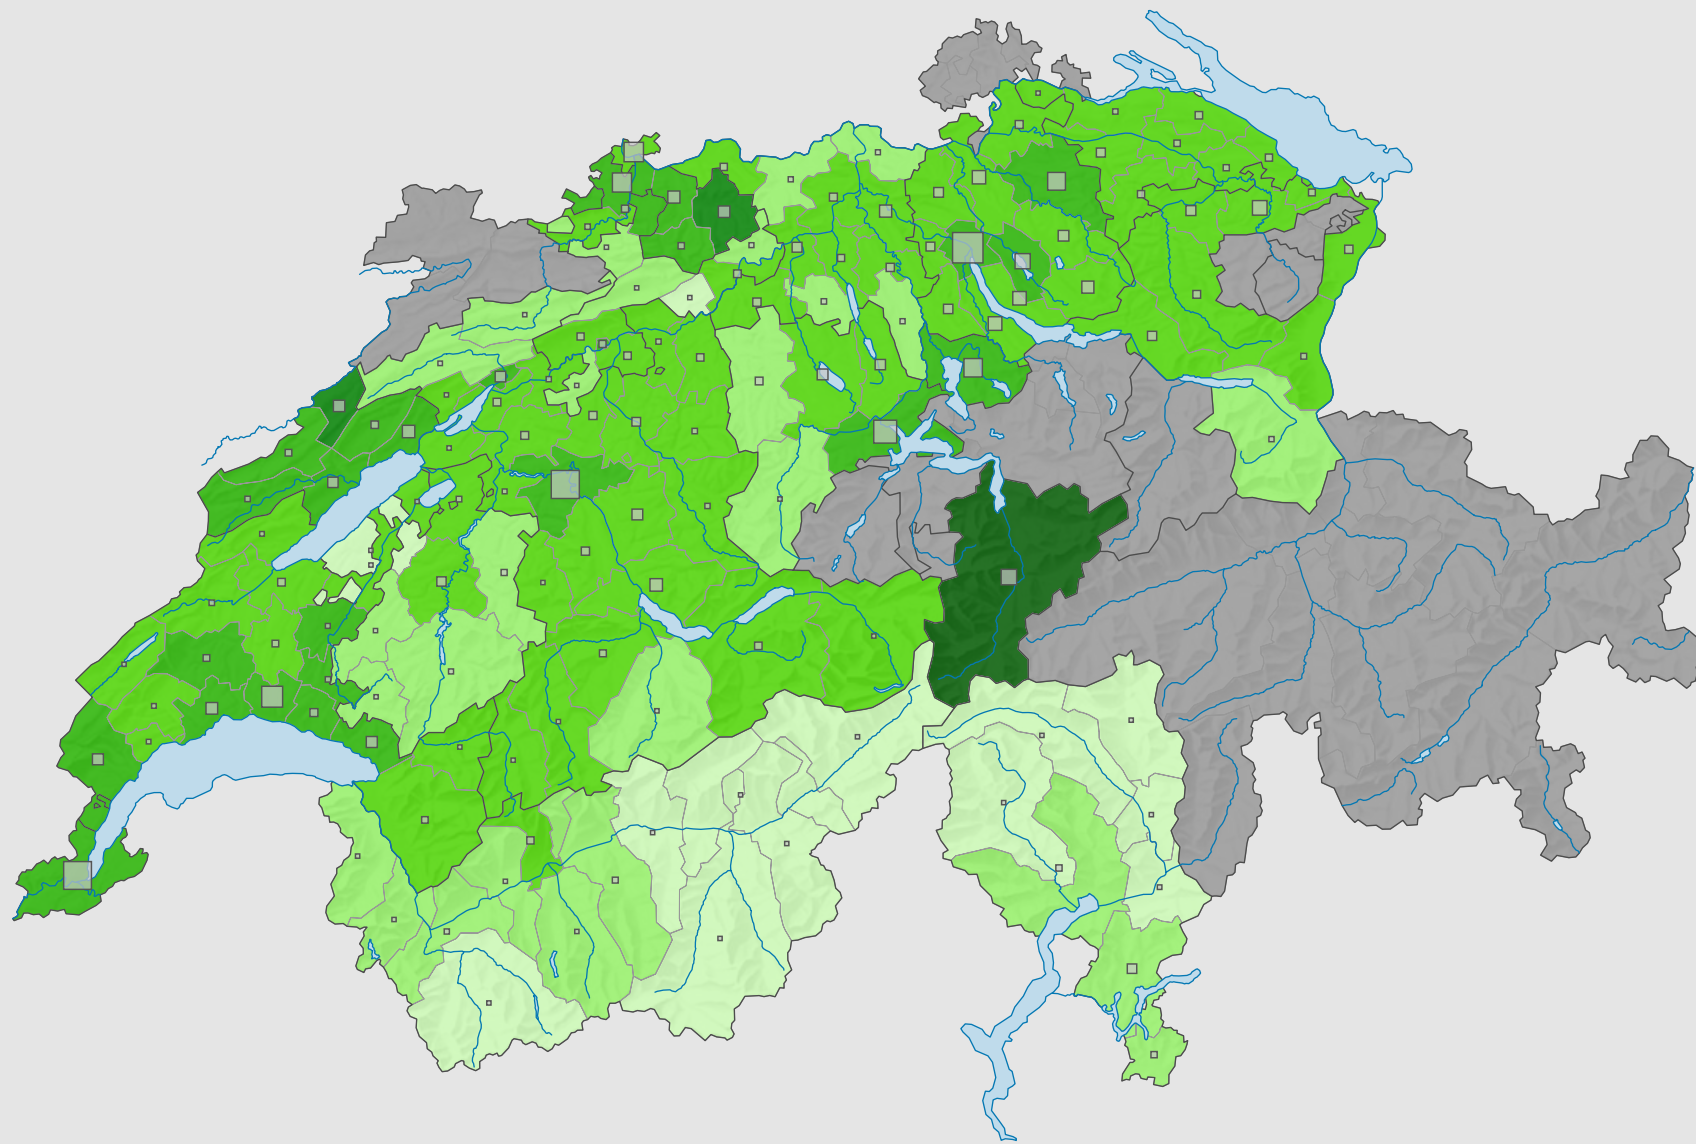

# Parteistärke der Grünen, 2003

## Parteistärke, in %

keine Kandidatur oder stille Wahl (siehe Glossar) (\*)

Schweiz: 8,0

## Anzahl Wählende

Total: 169 119

Symbole mit einem Wert unter 250 wurden zur besseren Lesbarkeit visuell vergrössert dargestellt.

Raumgliederung:  
Bezirke