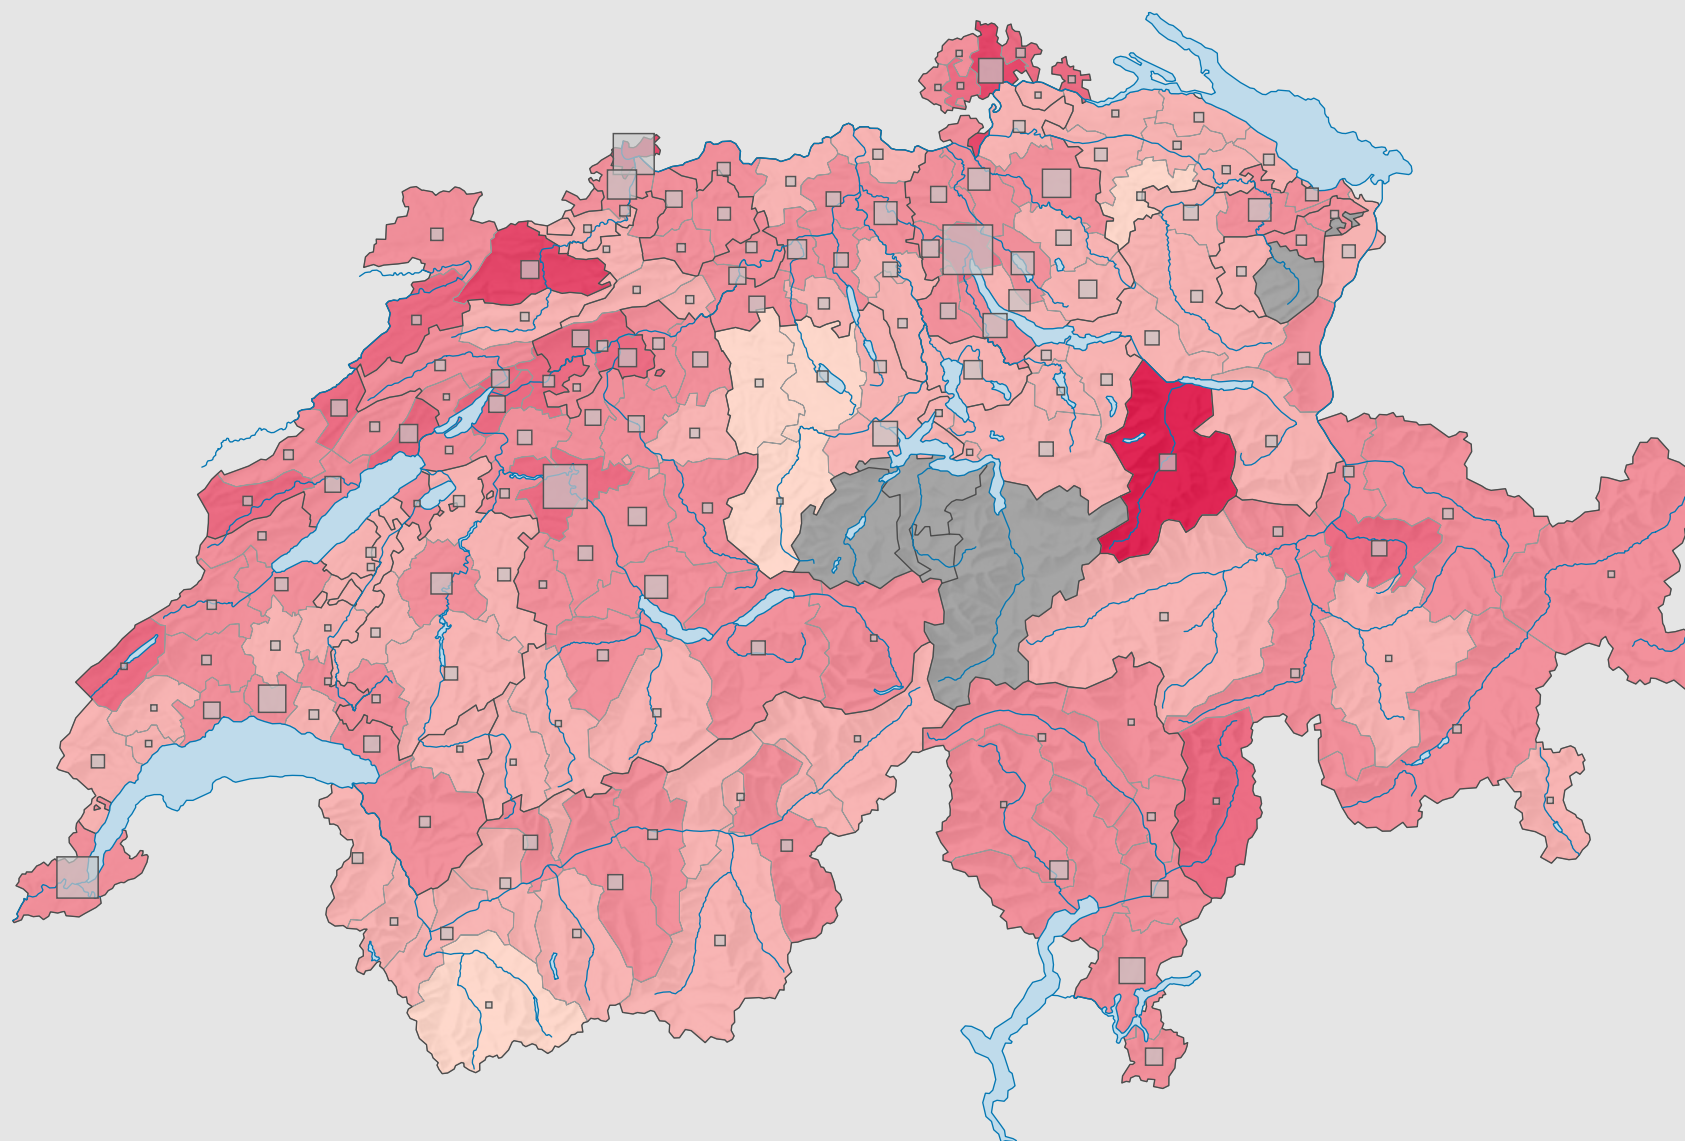

Force du parti socialiste suisse (PSS), en 2003

Force du parti, en %

aucune candidature ou élection tacite: voir le glossaire (*)

Suisse: 23,3

Nombre d'électeurs

Total: 495 537

Pour des raisons de lisibilité, la taille des symboles ayant une valeur inférieure à 500 a été augmentée.

0 25 50 km

Niveau géographique:
Districts