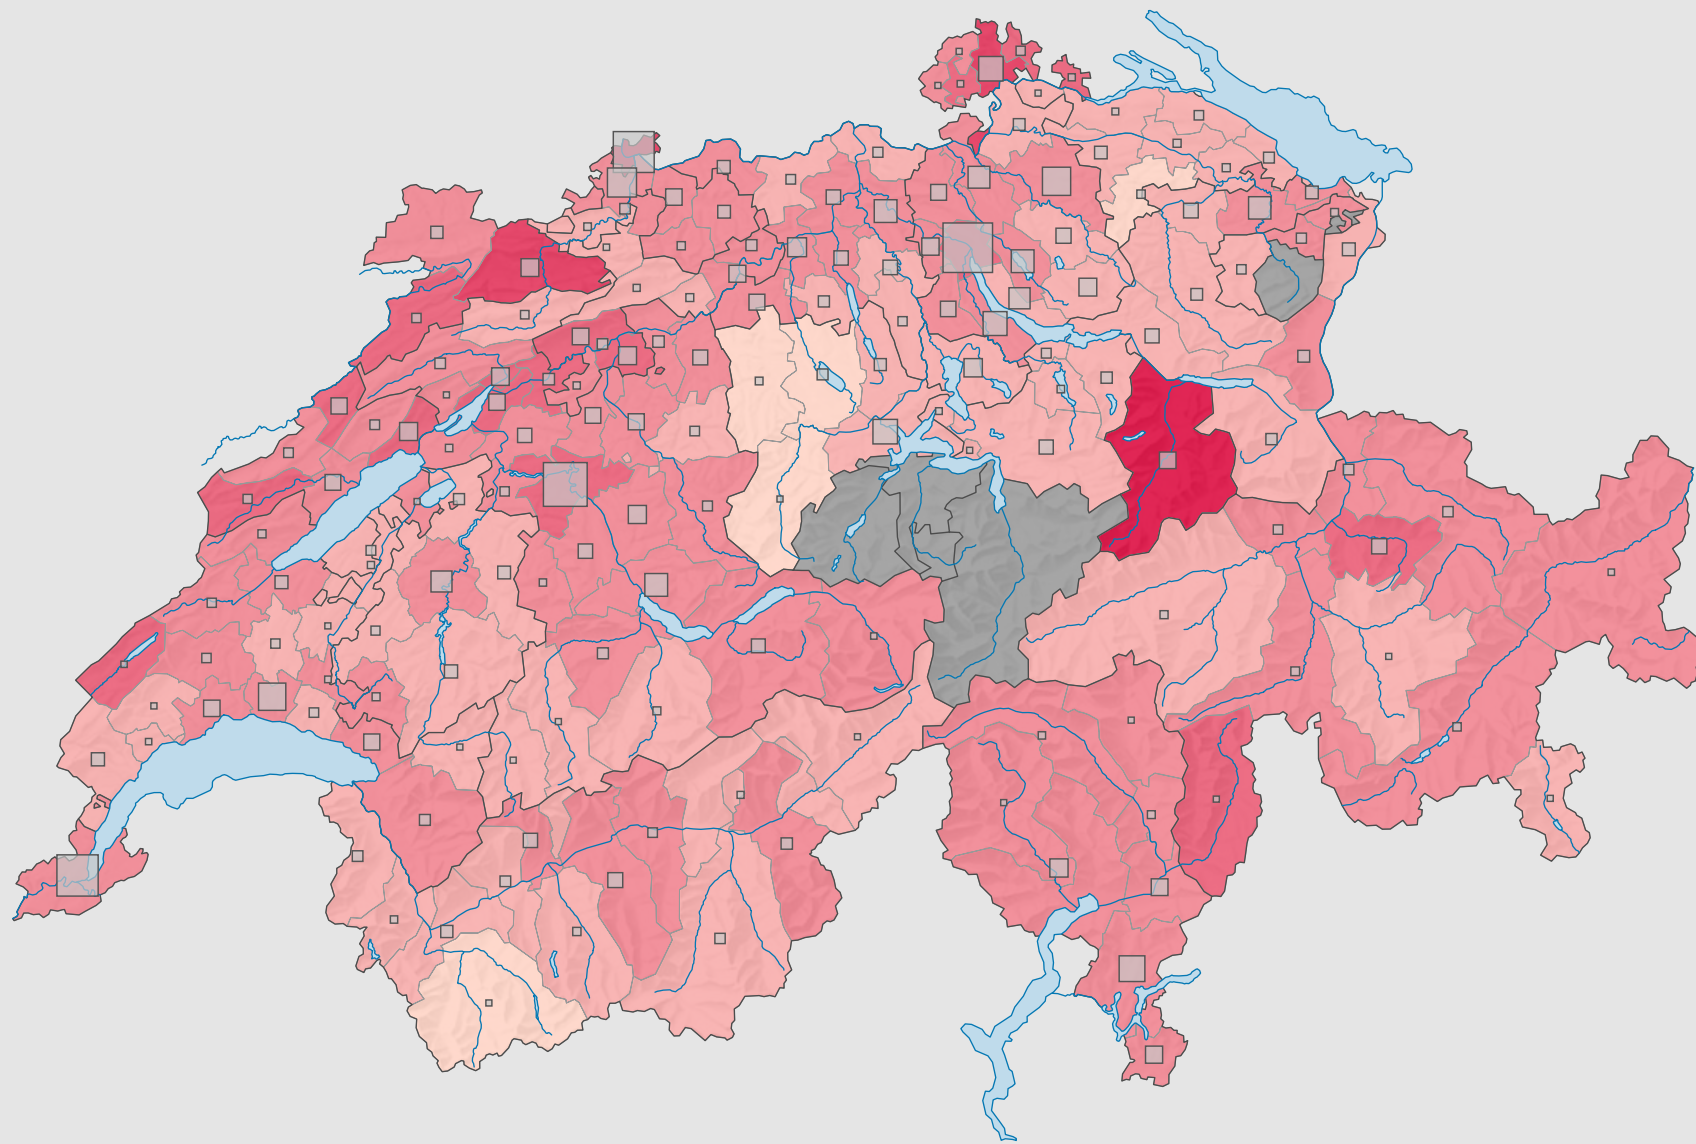

Parteistärke der Sozialdemokratischen Partei der Schweiz (SPS), 2003

Parteistärke, in %

■ keine Kandidatur oder stille Wahl (siehe Glossar) (*)

Schweiz: 23,3

Anzahl Wählende

Total: 495 537

Symbole mit einem Wert unter 500 wurden zur besseren Lesbarkeit visuell vergrößert dargestellt.

Raumgliederung:
Bezirke