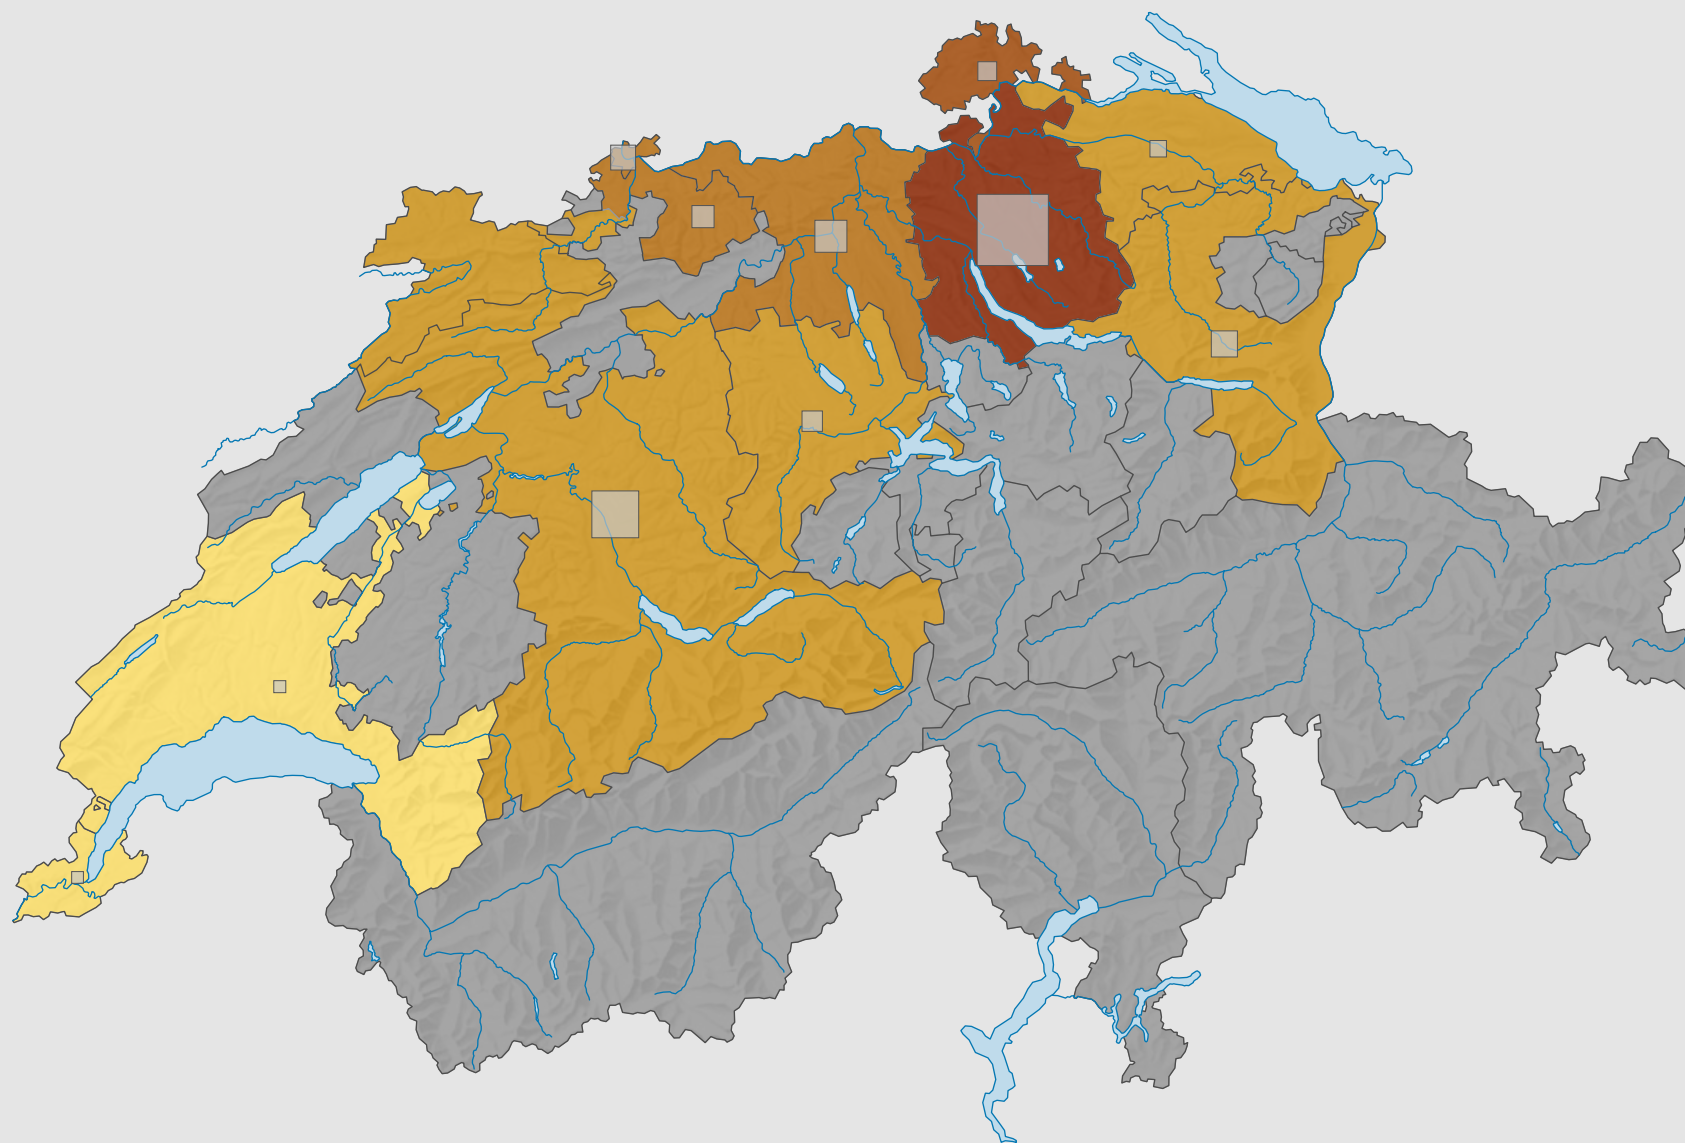

Force des partis du centre, en 1975

Force du parti, en %

aucune candidature ou élection tacite: voir le glossaire (*)

Suisse: 8,2

Nombre d'électeurs

Total: 158 060

Pour des raisons de lisibilité, la taille des symboles ayant une valeur inférieure à 500 a été augmentée.

0 25 50 km

Niveau géographique:
Cantons