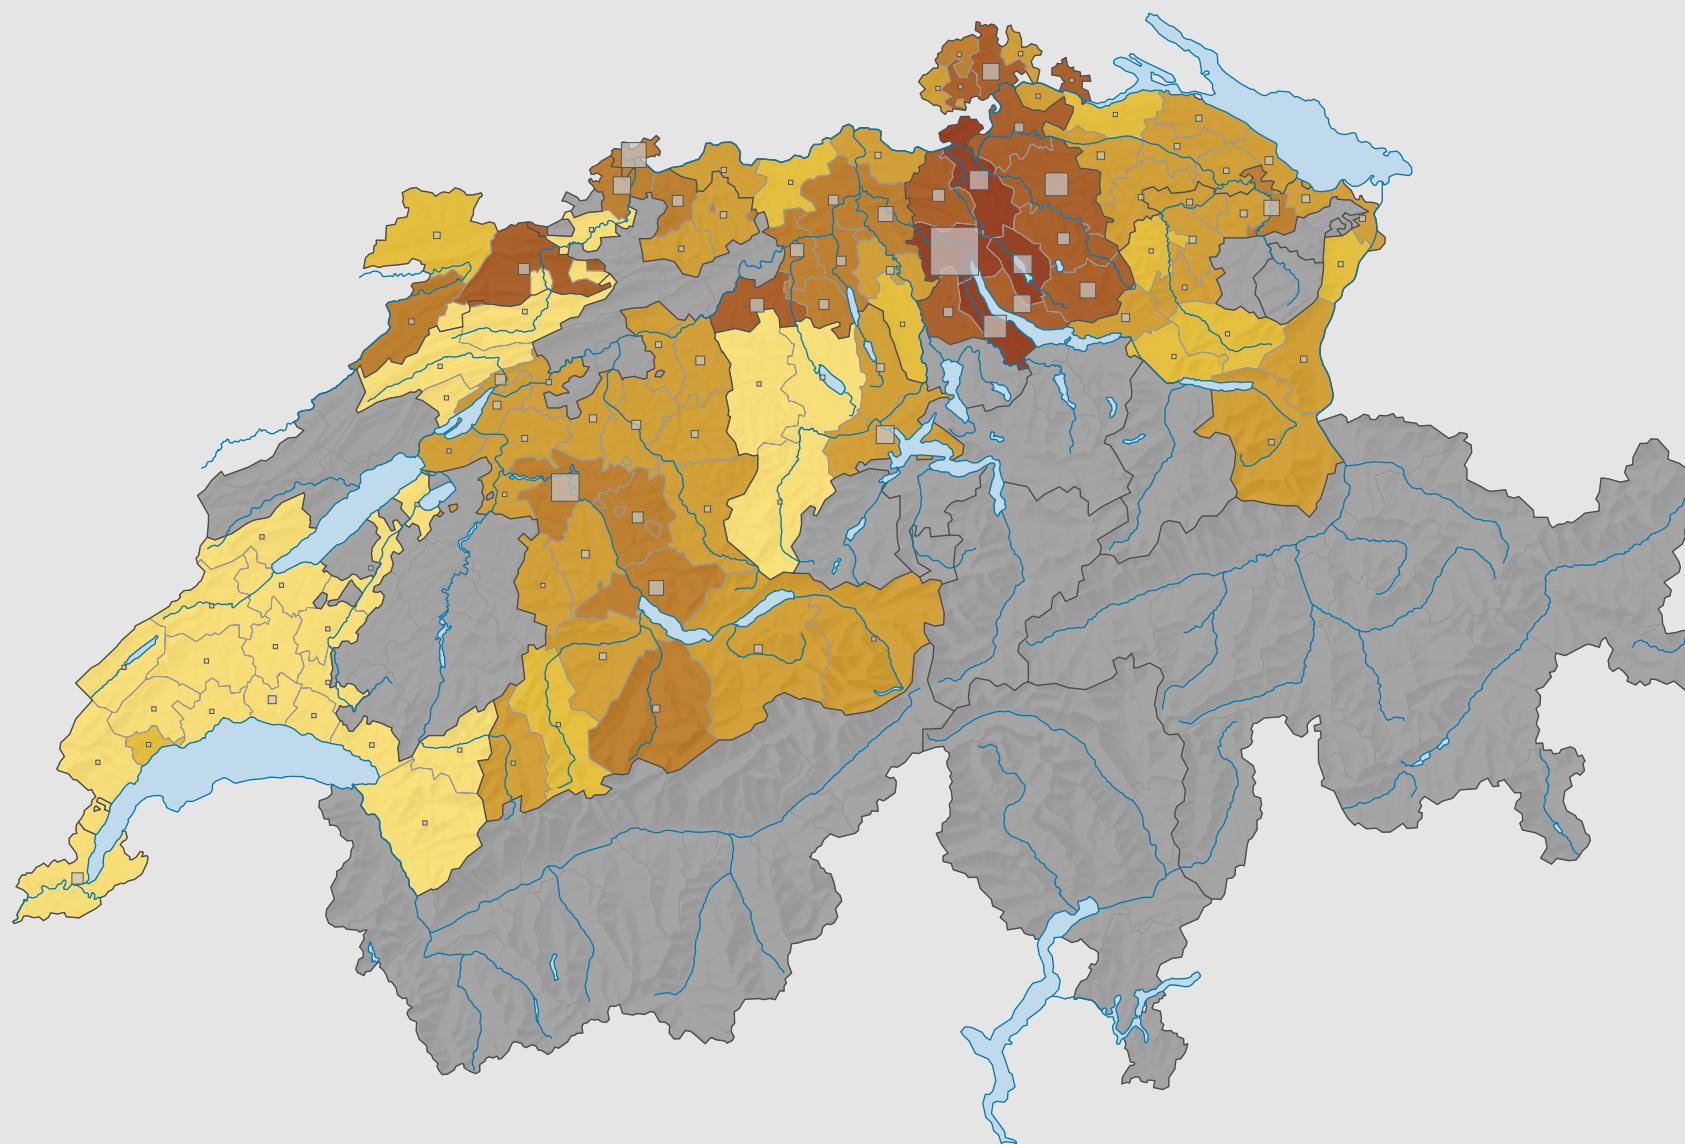

Force des partis du centre, en 1975

Force du parti, en %

aucune candidature ou élection tacite: voir le glossaire (*)

Suisse: 8,2

Nombre d'électeurs

Total: 158 060

Pour des raisons de lisibilité, la taille des symboles ayant une valeur inférieure à 250 a été augmentée.

0 25 50 km

Niveau géographique:
Districts