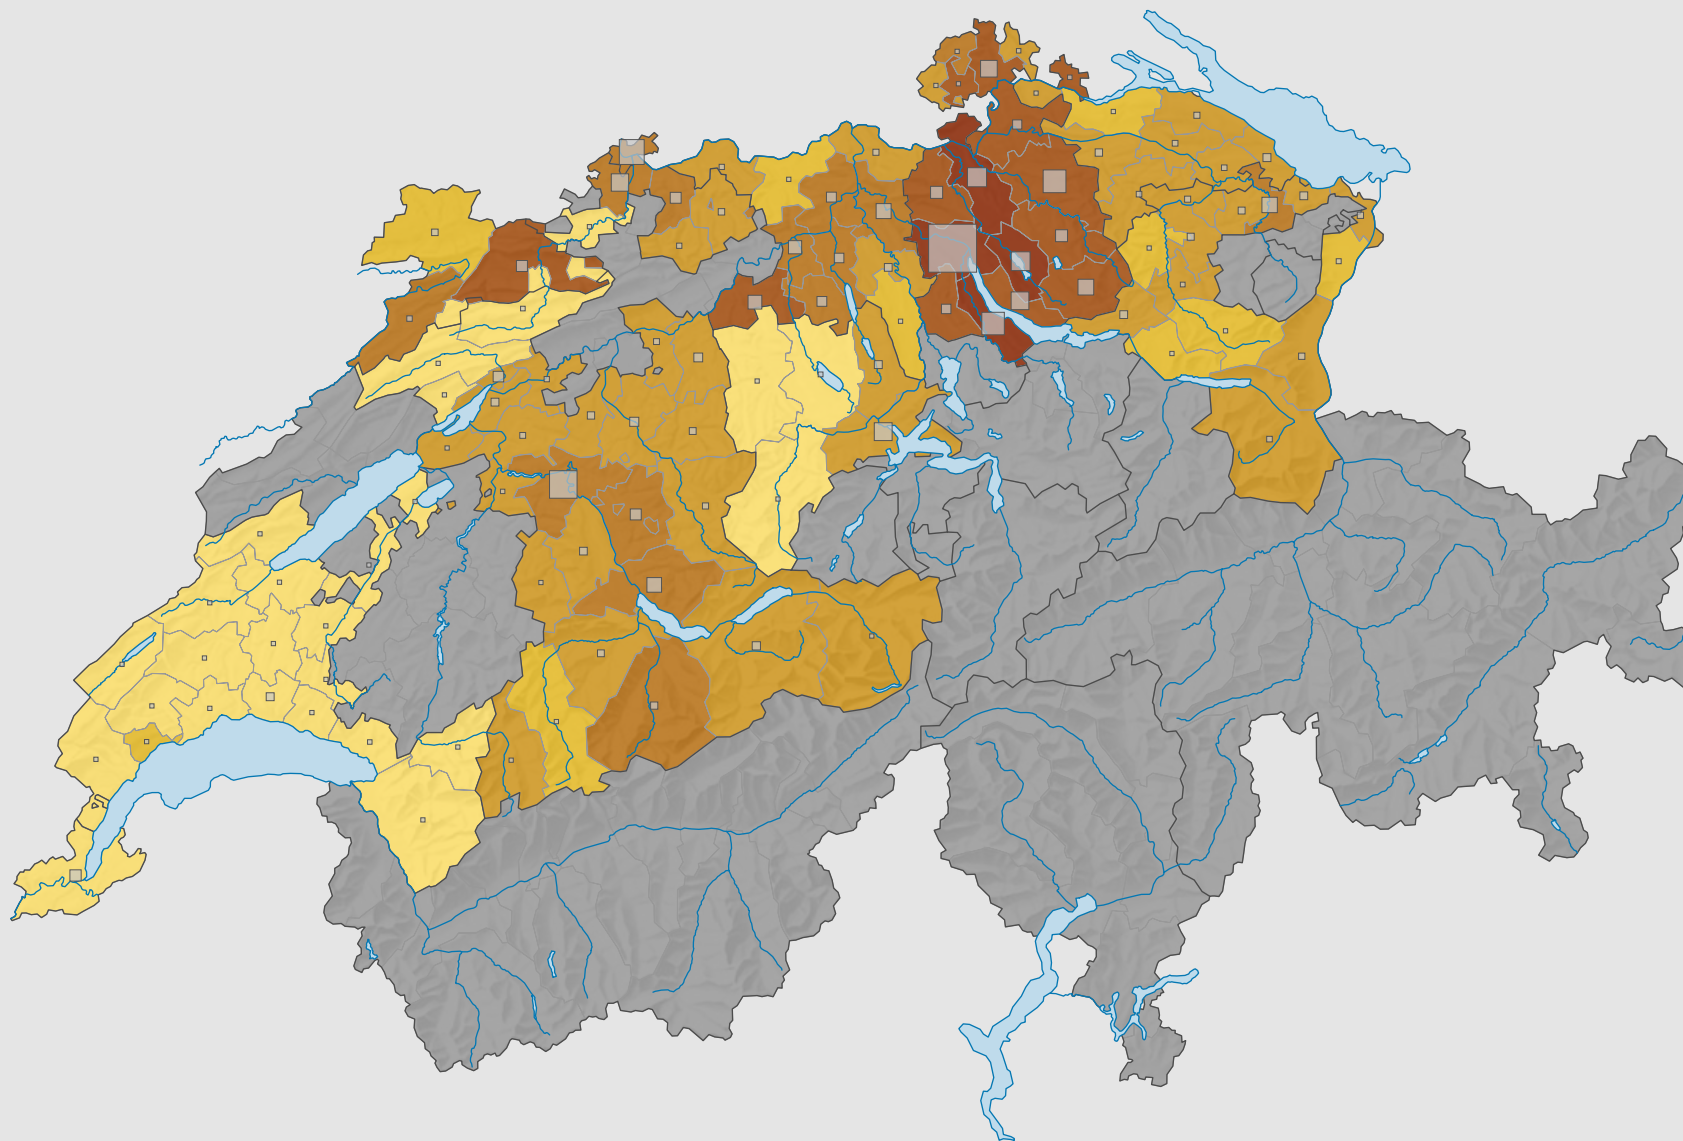

# Parteistärke der Mitteparteien, 1975

## Parteistärke, in %

keine Kandidatur oder stille Wahl (siehe Glossar) (\*)

Schweiz: 8,2

## Anzahl Wählende

Total: 158 060

Symbole mit einem Wert unter 250 wurden zur besseren Lesbarkeit visuell vergrössert dargestellt.

Raumgliederung:  
Bezirke