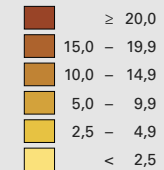

Parteistärke, in %

keine Kandidatur oder stille Wahl (siehe Glossar) (*)

Schweiz: 8,2