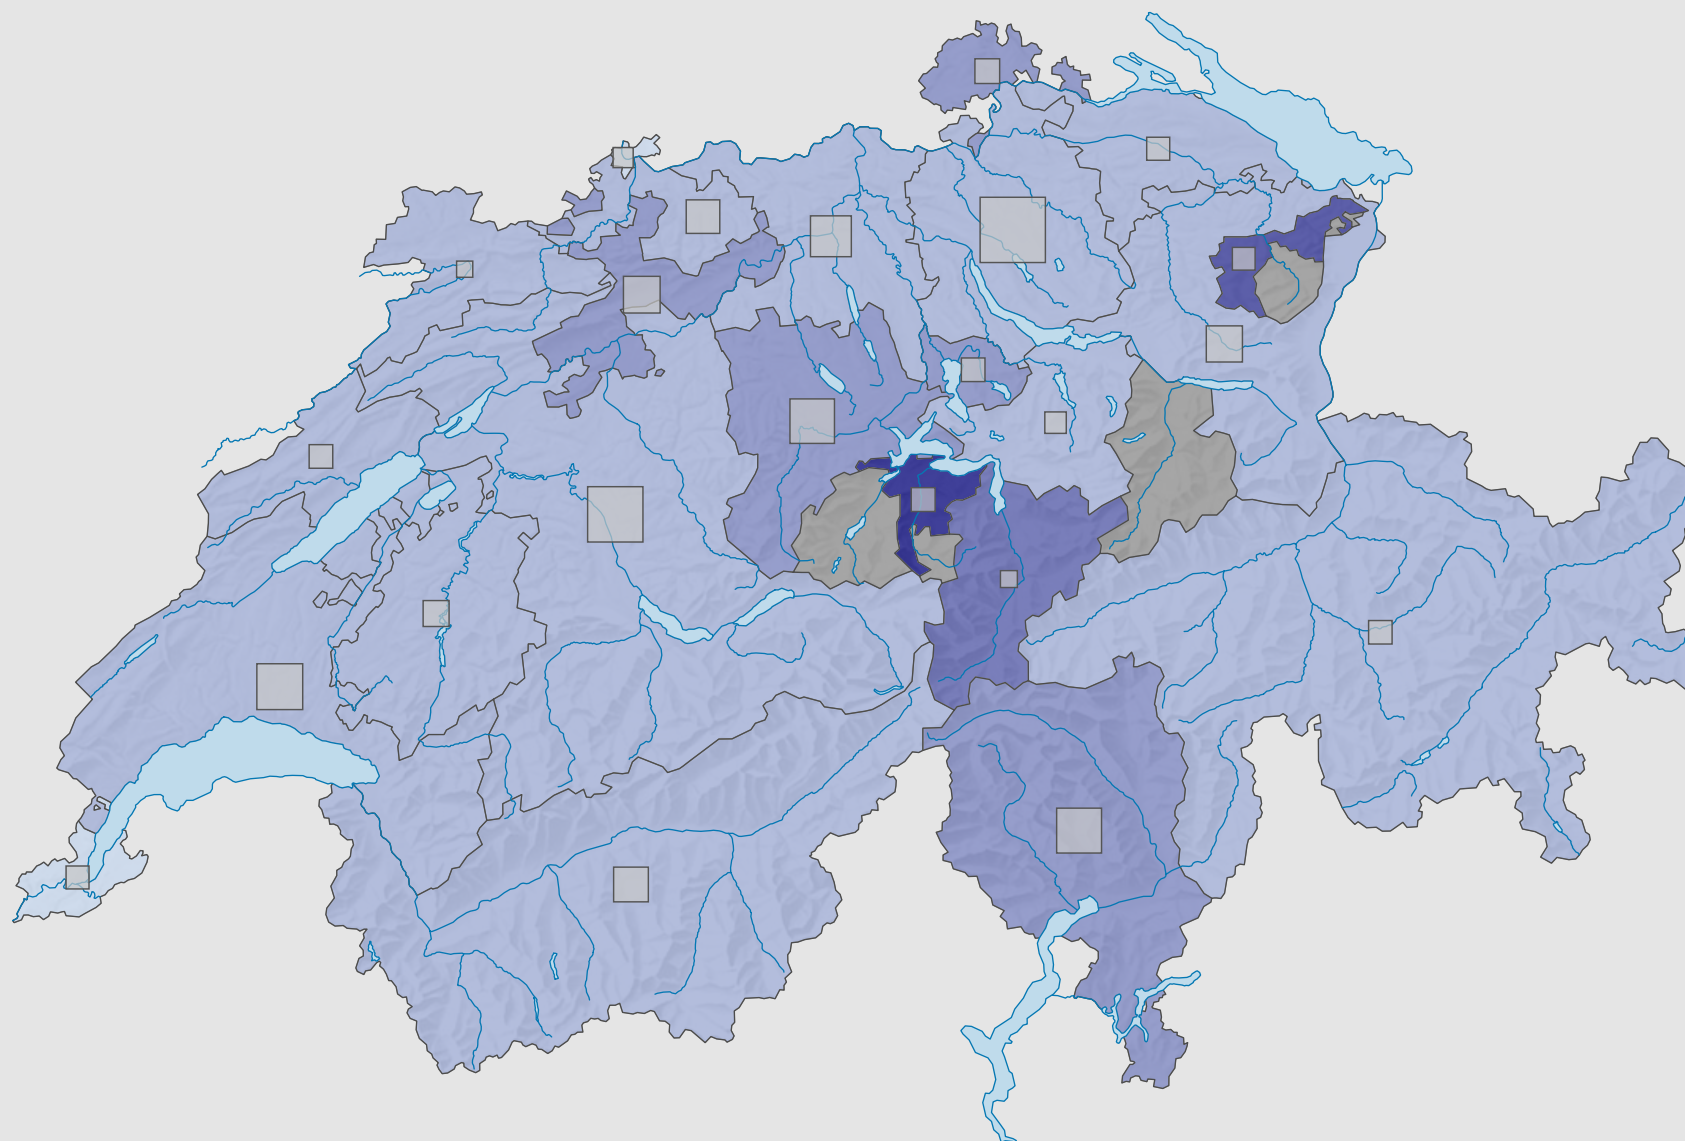

Force du parti radical-démocratique suisse (PRD), en 2003

Force du parti, en %

aucune candidature ou élection tacite: voir le glossaire (*)

Suisse: 17,3

Nombre d'électeurs

Total: 368 308

Pour des raisons de lisibilité, la taille des symboles ayant une valeur inférieure à 1 500 a été augmentée.

0 25 50 km

Niveau géographique:
Cantons