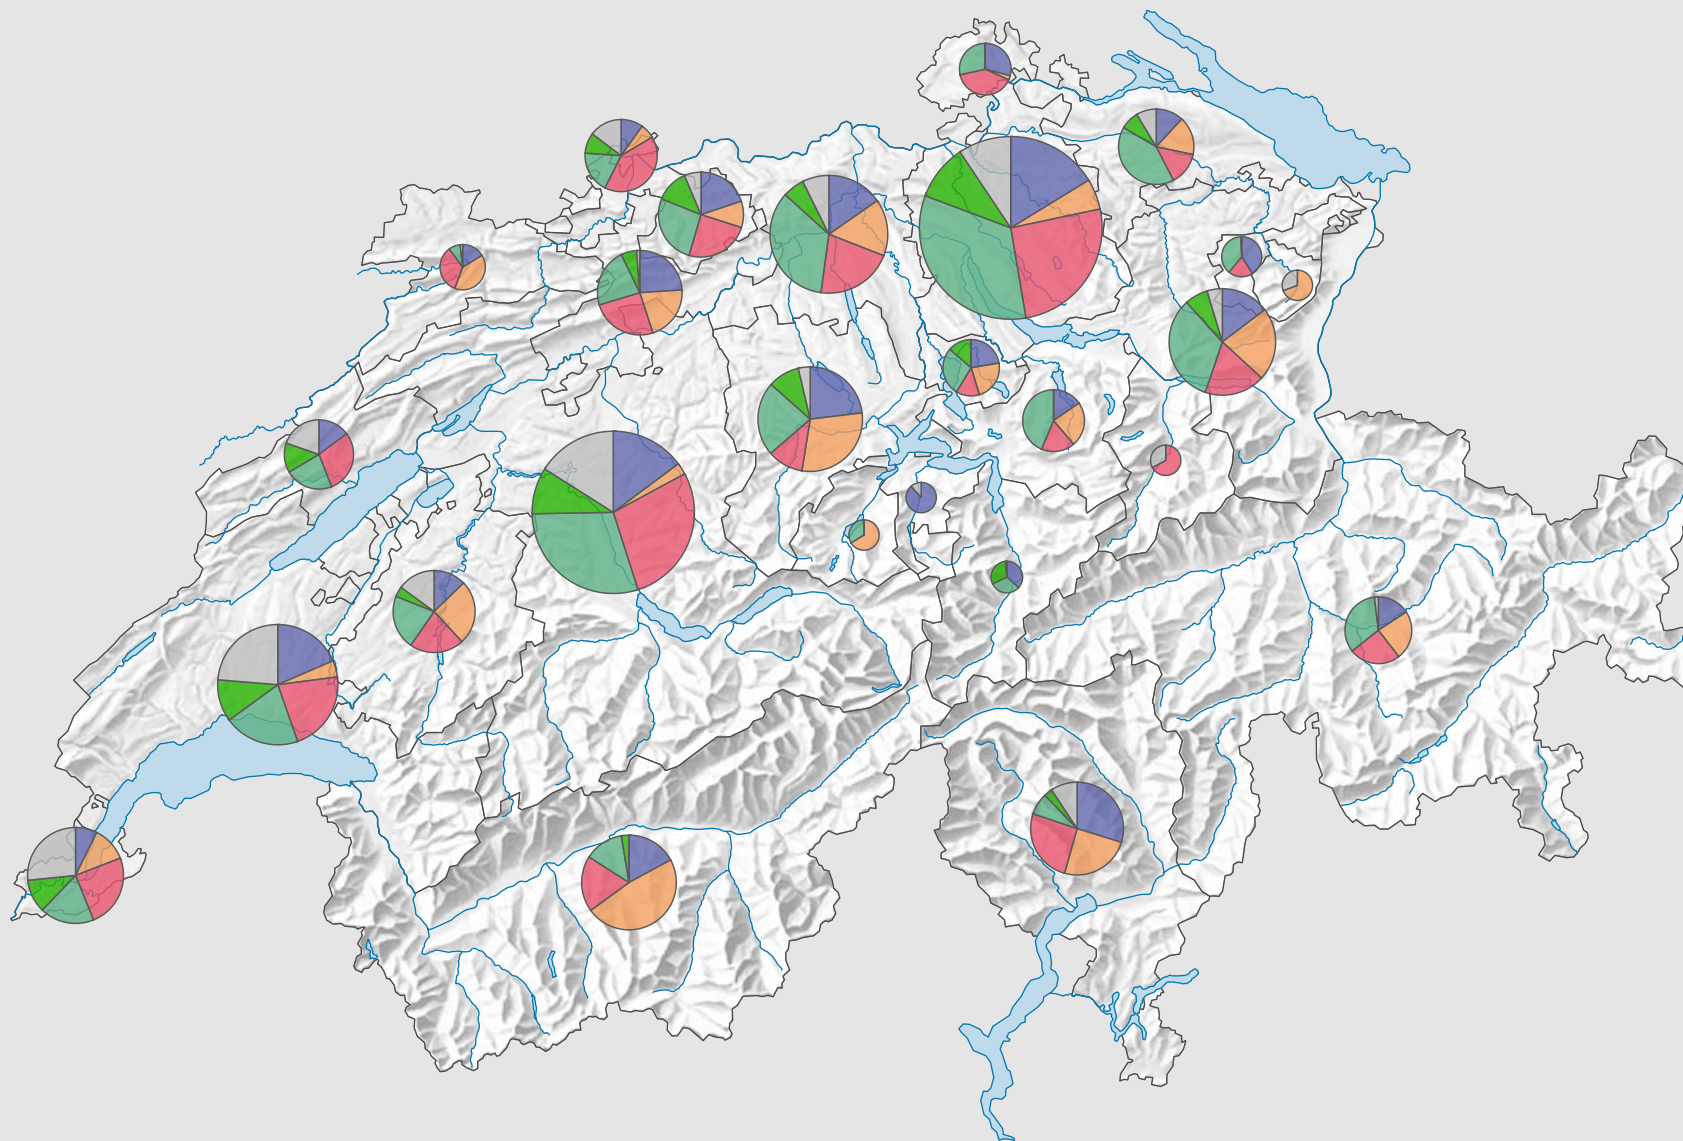

Part des suffrages des partis les plus importants, en 2003

Nombre d'électeurs

Total: 2 124 041

Pour des raisons de lisibilité, la taille des symboles ayant une valeur inférieure à 10 000 a été augmentée.

Parti

- PRD
(Suisse: 368 308)
- PDC
(Suisse: 304 995)
- PSS
(Suisse: 495 537)
- UDC
(Suisse: 566 069)
- Verts
(Suisse: 169 119)
- Autres

0 25 50 km

Niveau géographique:
Cantons