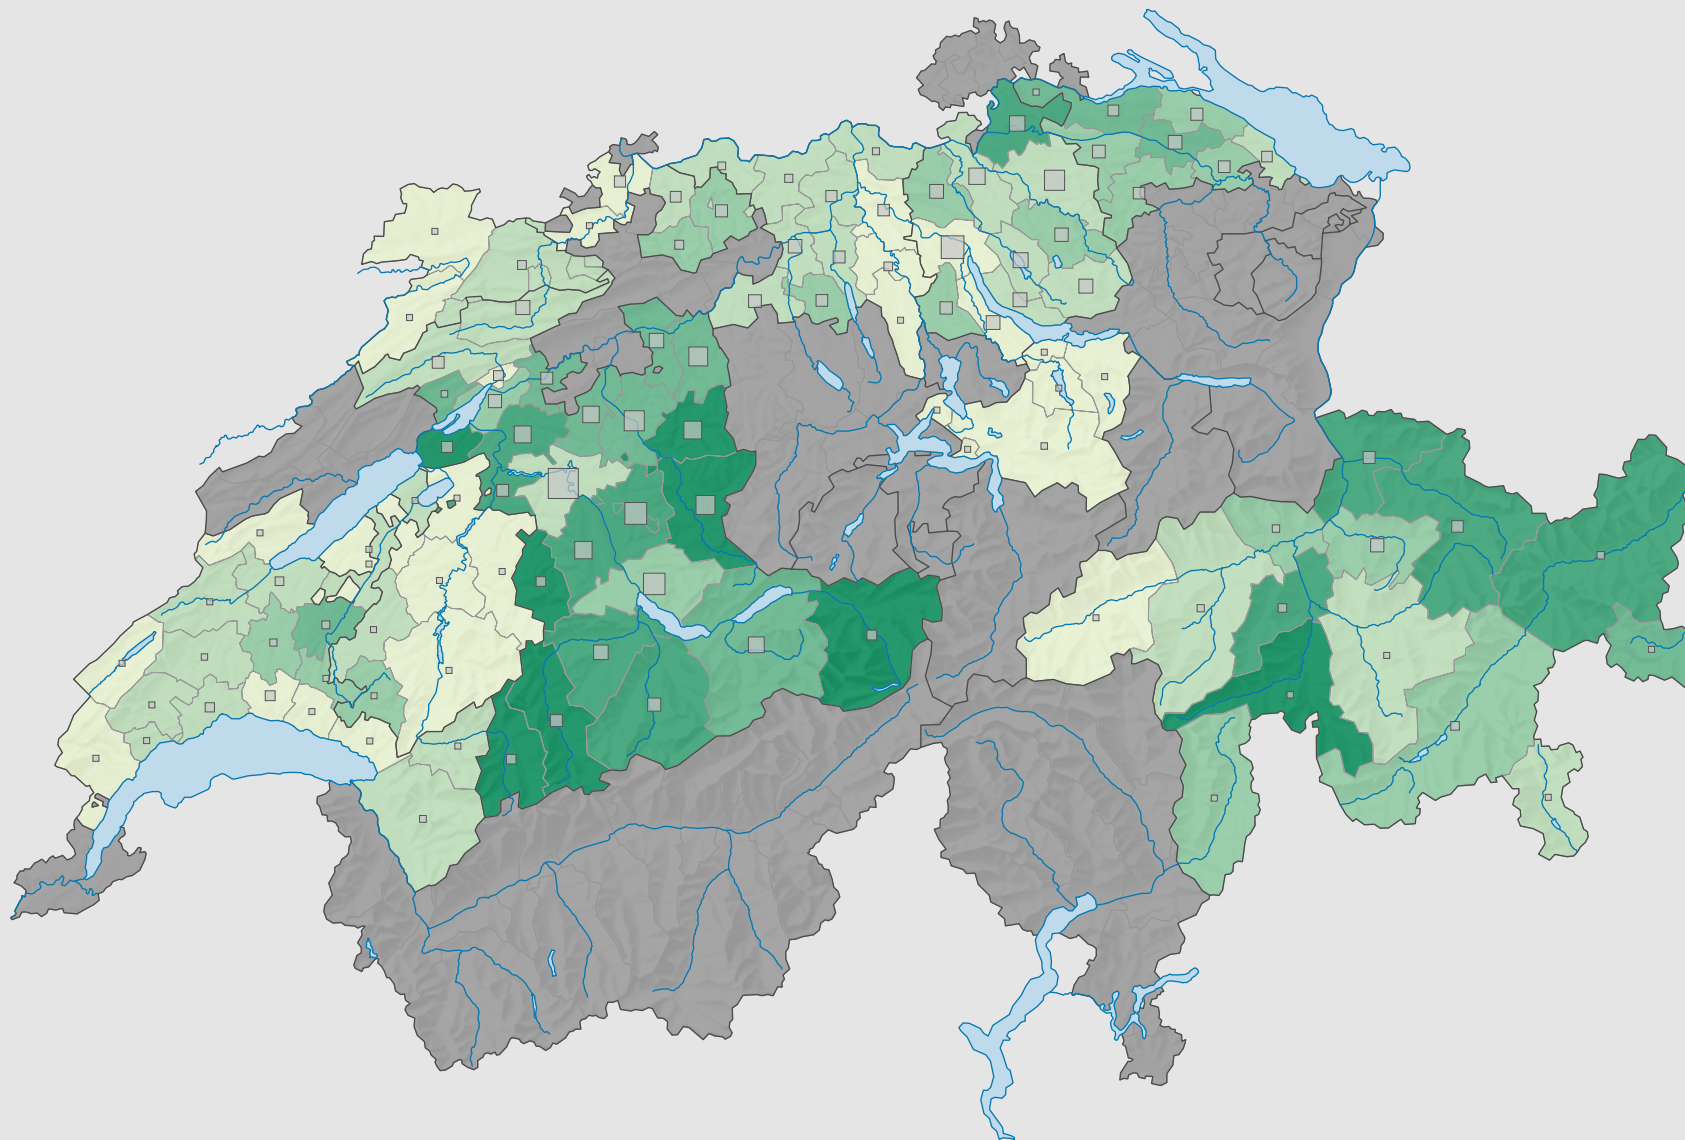

Parteistärke der Schweizerischen Volkspartei (SVP), 1975

Parteistärke, in %

keine Kandidatur oder stille Wahl (siehe Glossar) (*)

Schweiz: 9,9

Anzahl Wählende

Total: 192 053

Symbole mit einem Wert unter 500 wurden zur besseren Lesbarkeit visuell vergrößert dargestellt.

0 25 50 km

Raumgliederung:
Bezirke