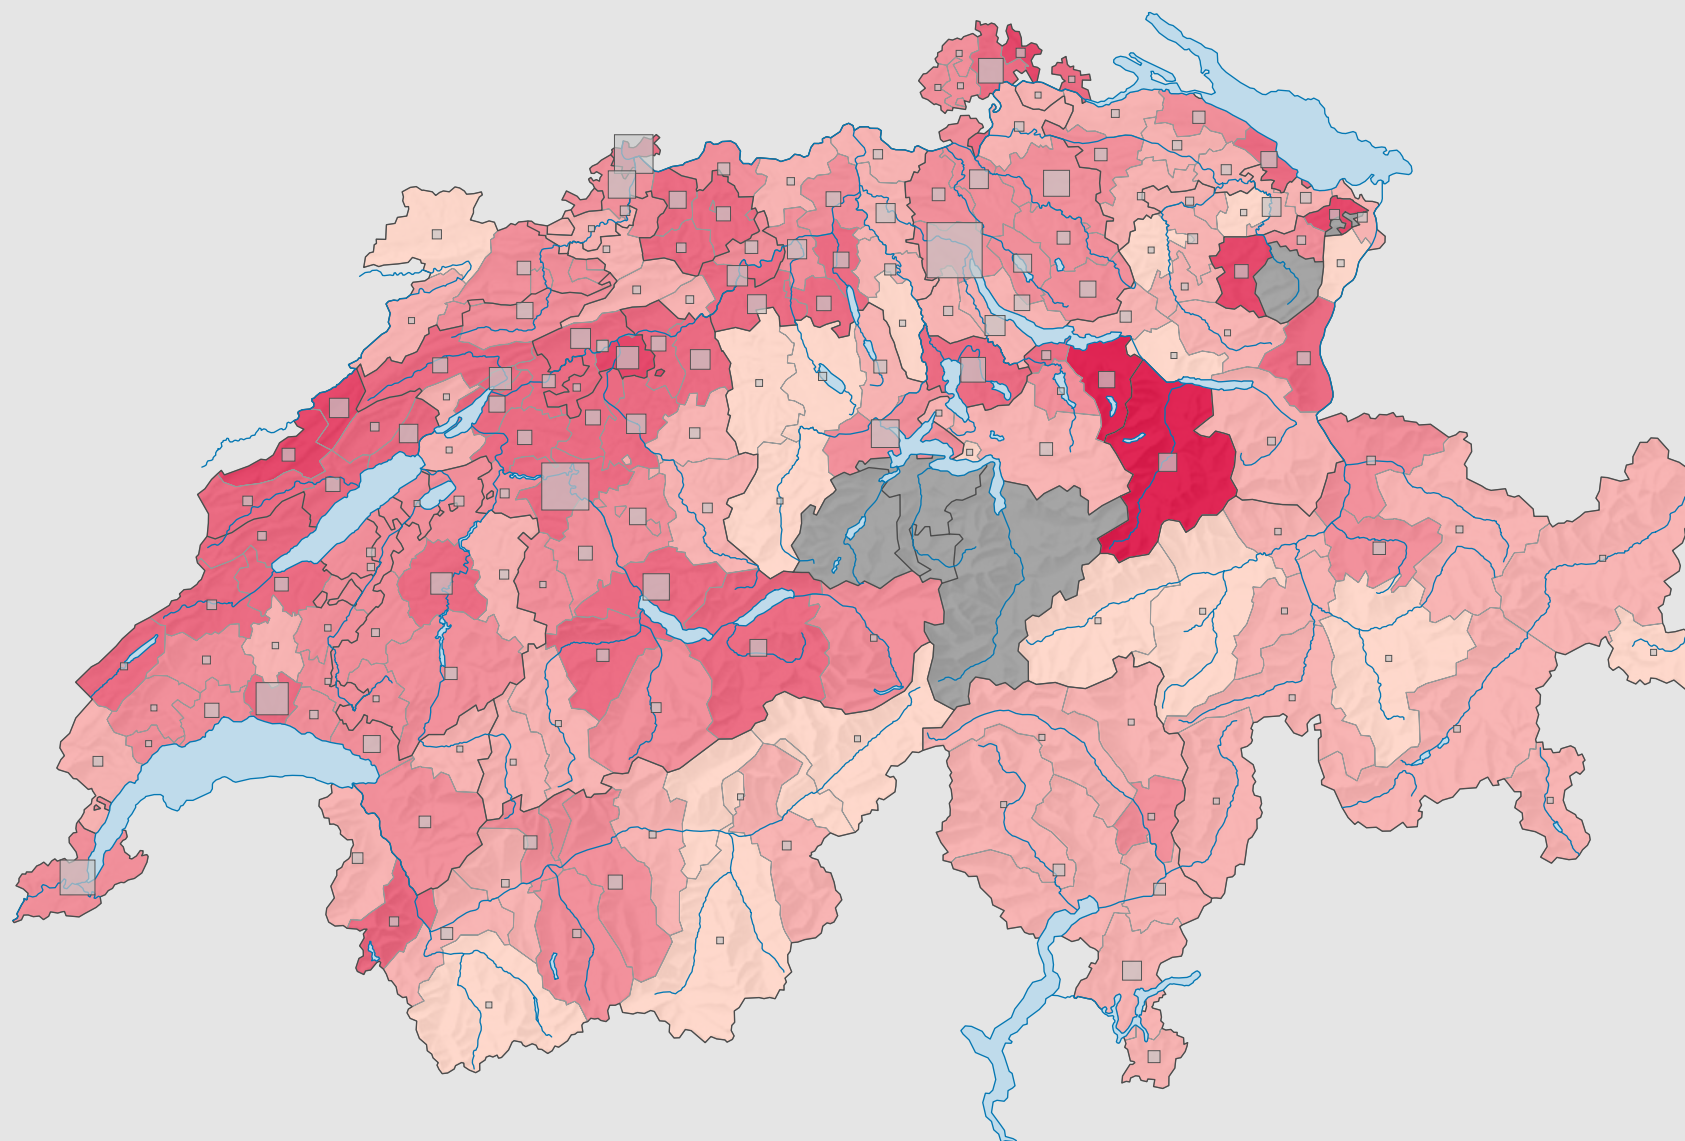

Force du parti socialiste suisse (PSS), en 1975

Force du parti, en %

aucune candidature ou élection tacite: voir le glossaire (*)

Suisse: 24,9

Nombre d'électeurs

Total: 480 396

Pour des raisons de lisibilité, la taille des symboles ayant une valeur inférieure à 500 a été augmentée.

0 25 50 km

Niveau géographique:
Districts