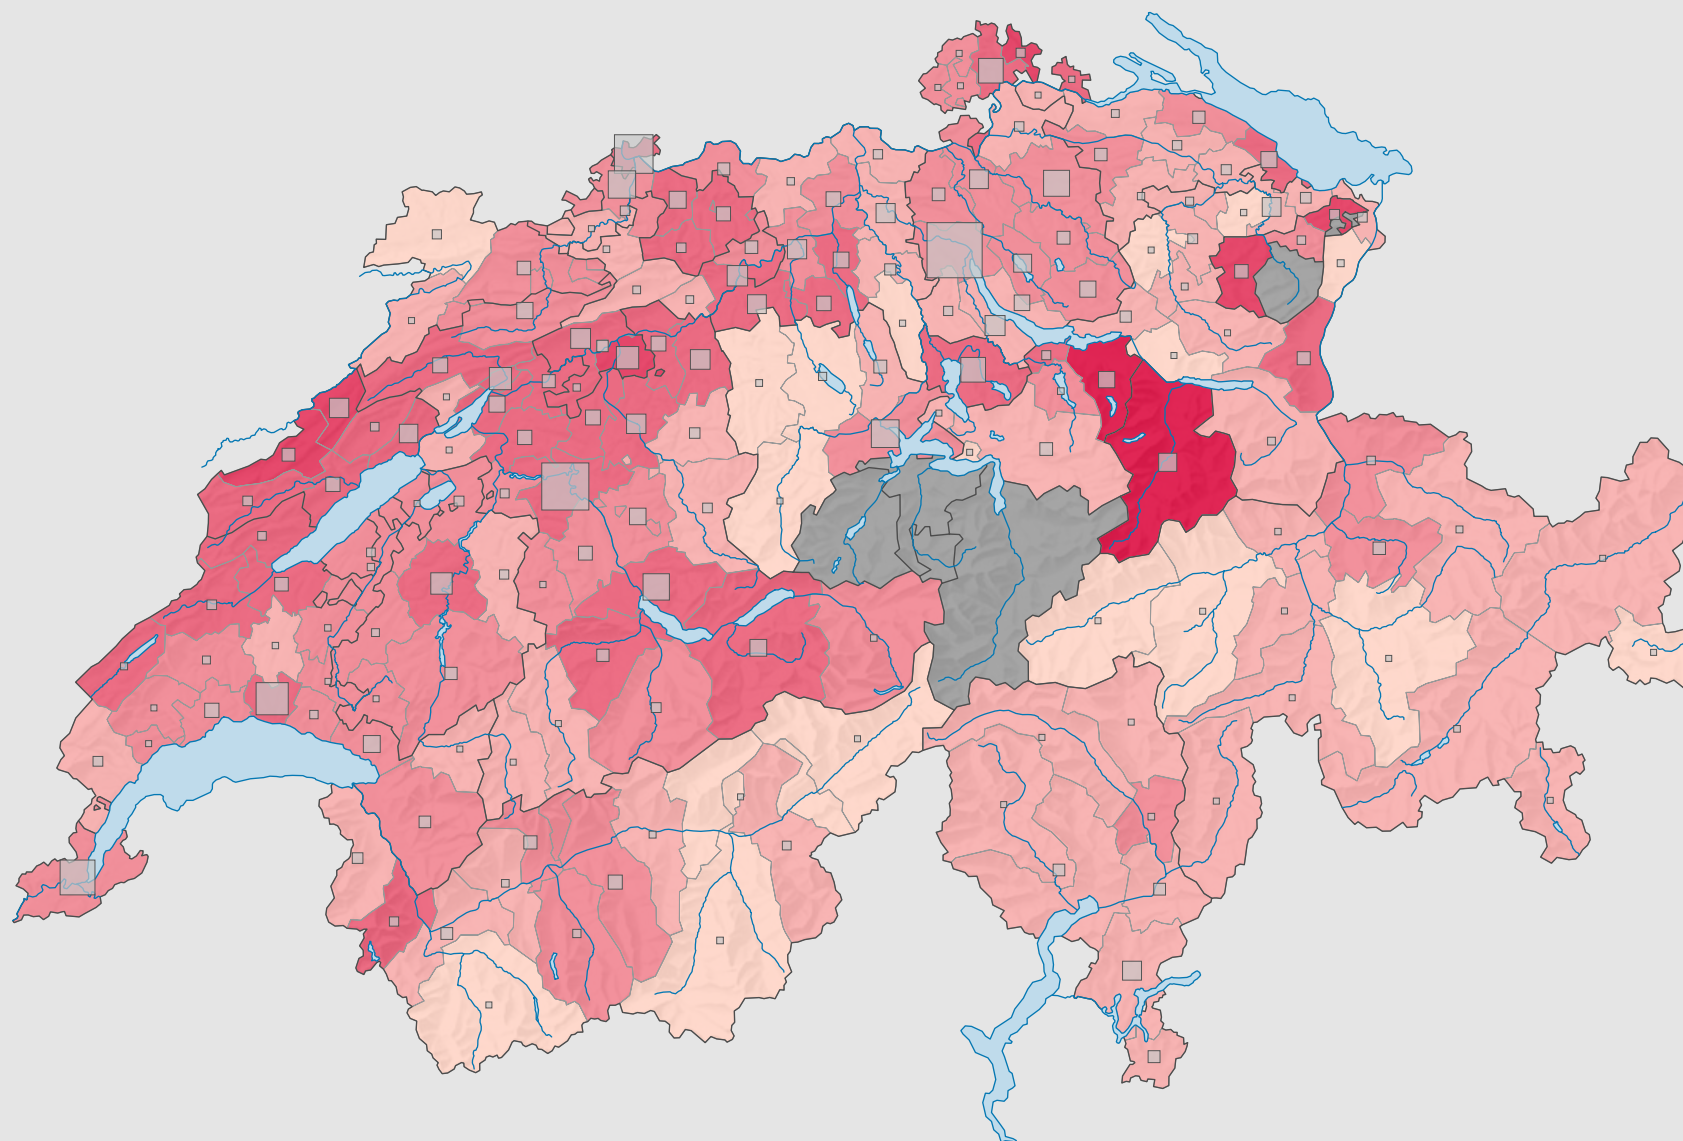

Parteistärke der Sozialdemokratischen Partei der Schweiz (SPS), 1975

Parteistärke, in %

keine Kandidatur oder stille Wahl (siehe Glossar) (*)

Schweiz: 24,9

Anzahl Wählende

Total: 480 396

Symbole mit einem Wert unter 500 wurden zur besseren Lesbarkeit visuell vergrössert dargestellt.

Raumgliederung:
Bezirke