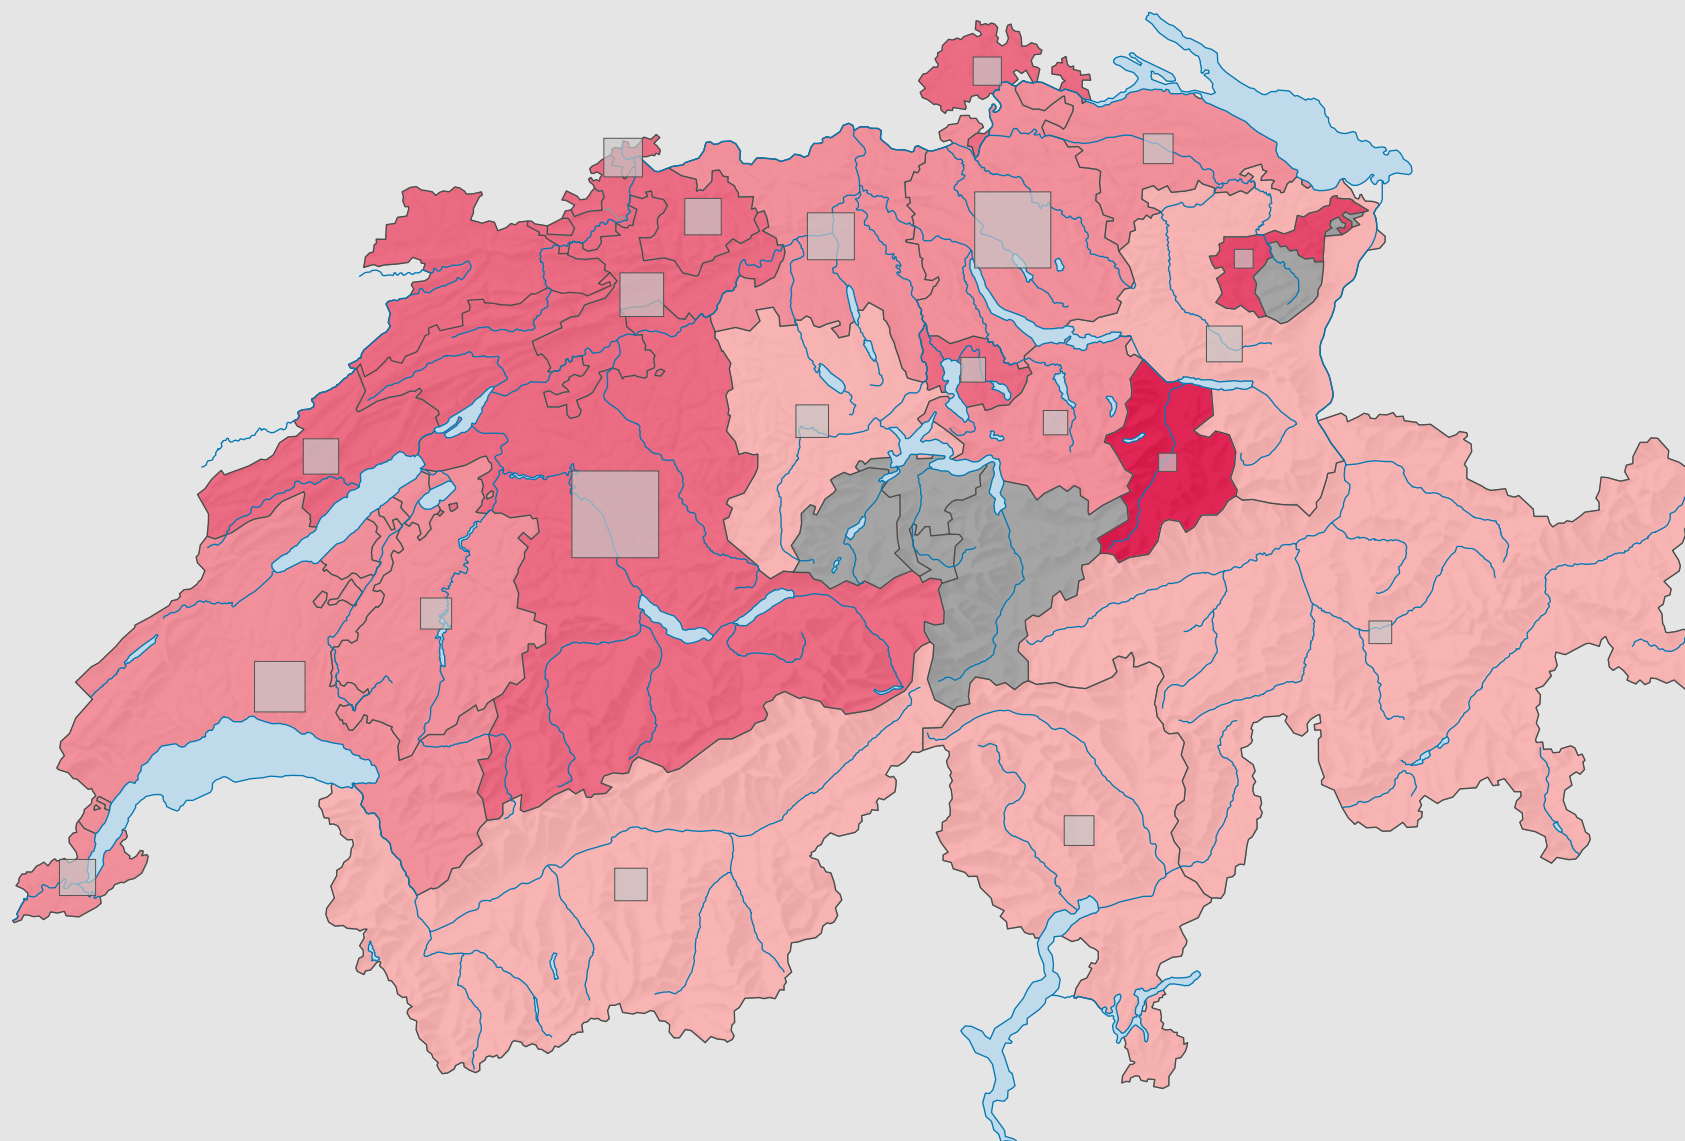

Force du parti socialiste suisse (PSS), en 1975

Force du parti, en %

aucune candidature ou élection tacite: voir le glossaire (*)

Suisse: 24,9

Nombre d'électeurs

Total: 480 396

Pour des raisons de lisibilité, la taille des symboles ayant une valeur inférieure à 1 500 a été augmentée.

0 25 50 km

Niveau géographique:
Cantons