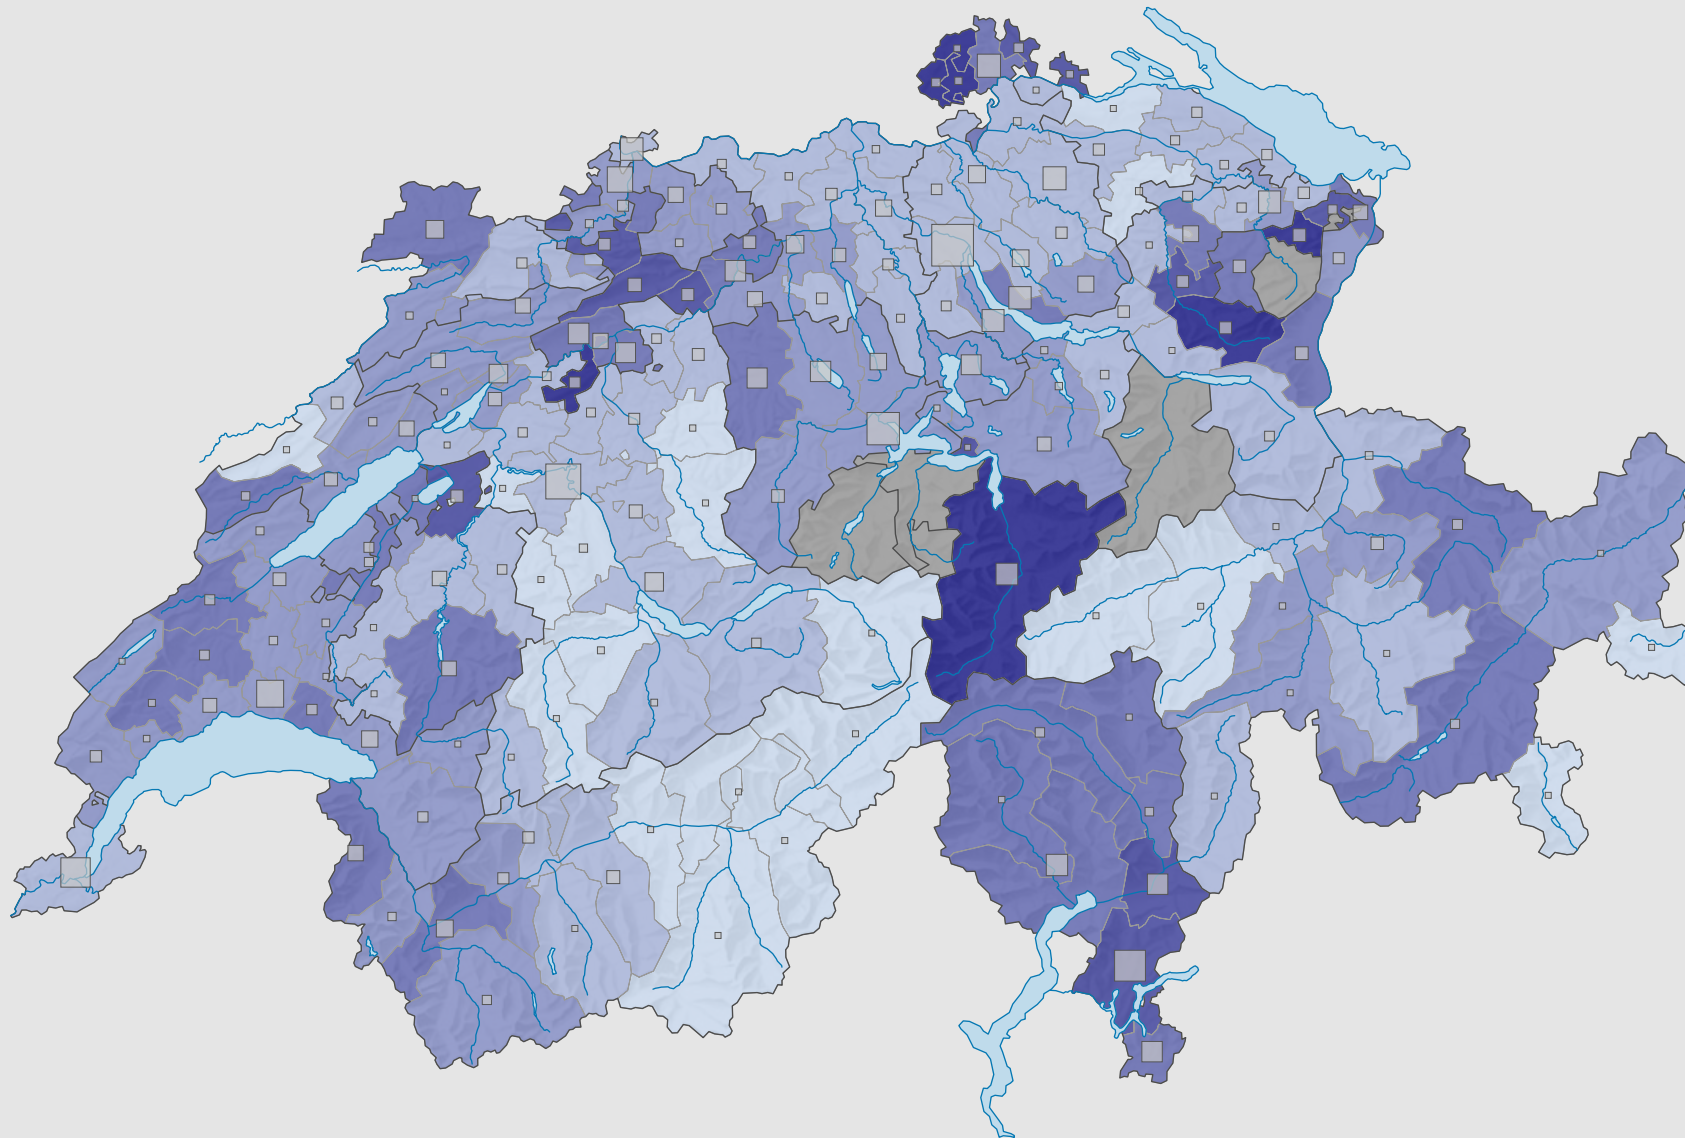

Parteistärke der Freisinnig-Demokratischen Partei der Schweiz (FDP), 1975

Parteistärke, in %

Schweiz: 22,2

Anzahl Wählende

Total: 428 919

Symbole mit einem Wert unter 500 wurden zur besseren Lesbarkeit visuell vergrössert dargestellt.

0 25 50 km

Raumgliederung:
Bezirke