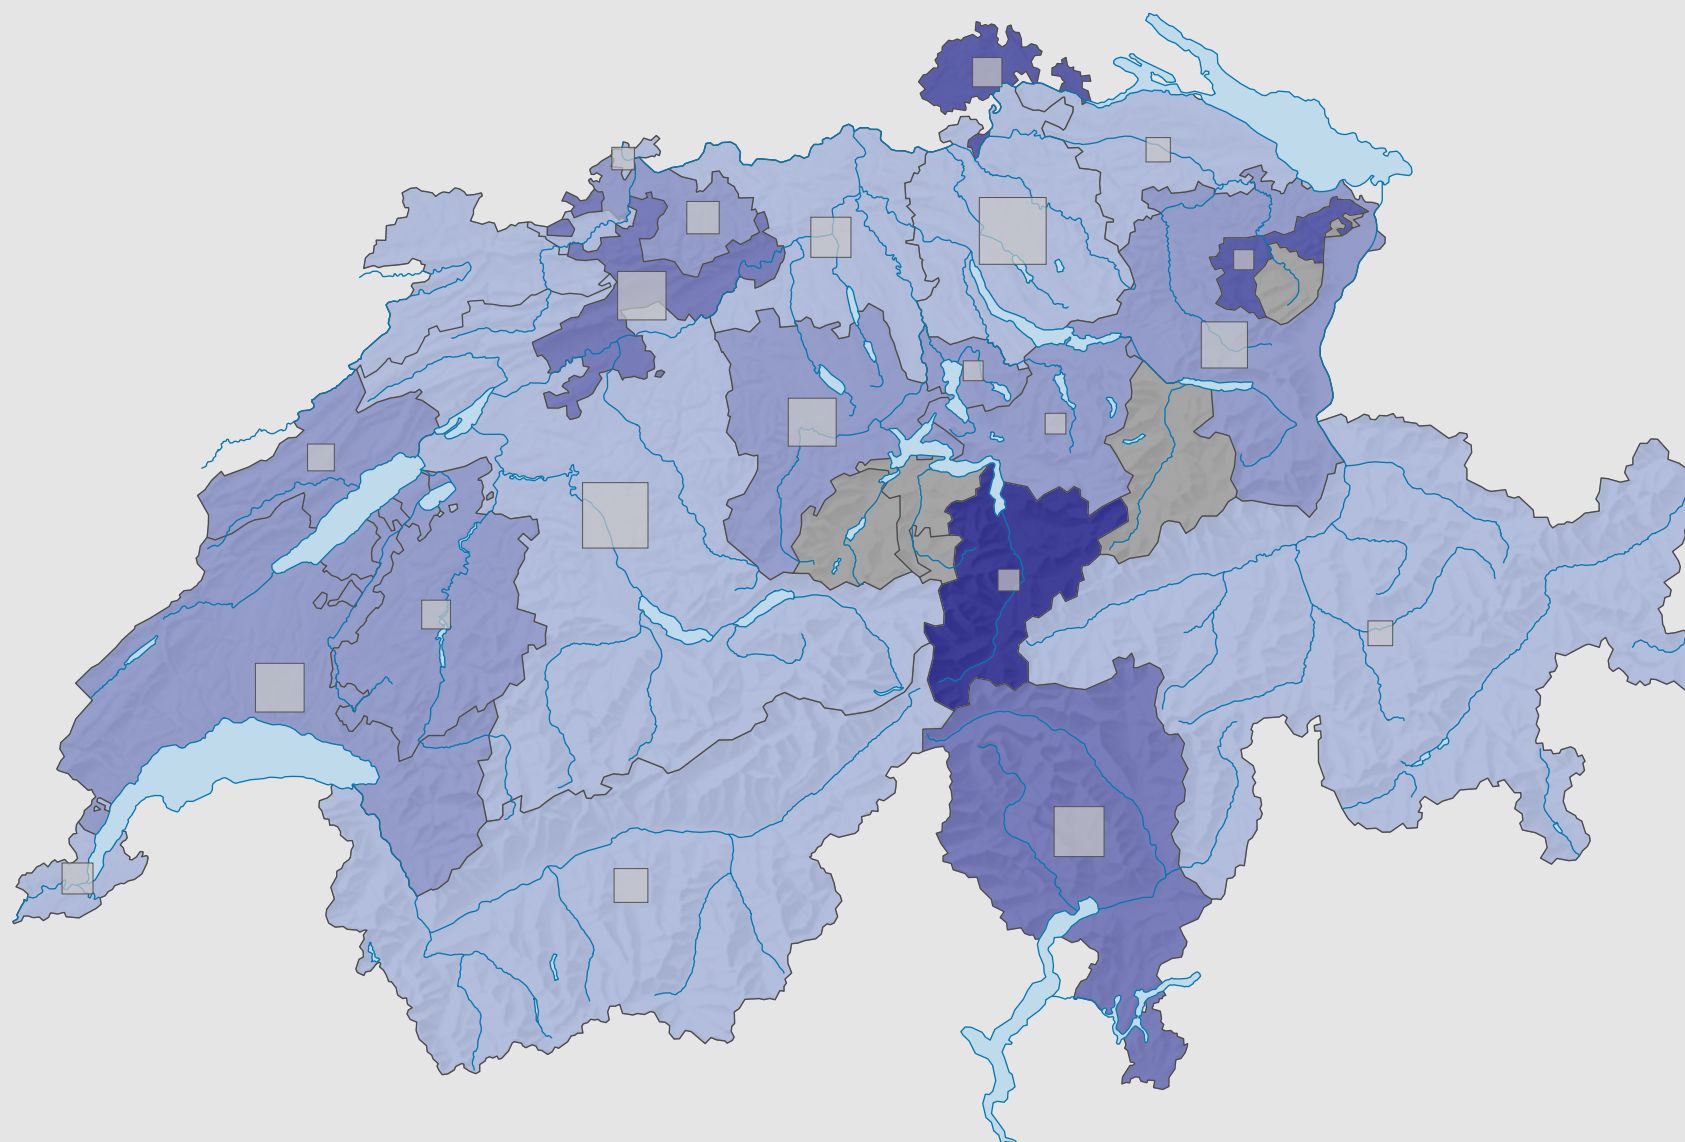

Force du parti radical-démocratique suisse (PRD), en 1975

Force du parti, en %

aucune candidature ou élection tacite: voir le glossaire (*)

Suisse: 22,2

Nombre d'électeurs

Total: 428 919

Pour des raisons de lisibilité, la taille des symboles ayant une valeur inférieure à 1 500 a été augmentée.

0 25 50 km

Niveau géographique:
Cantons