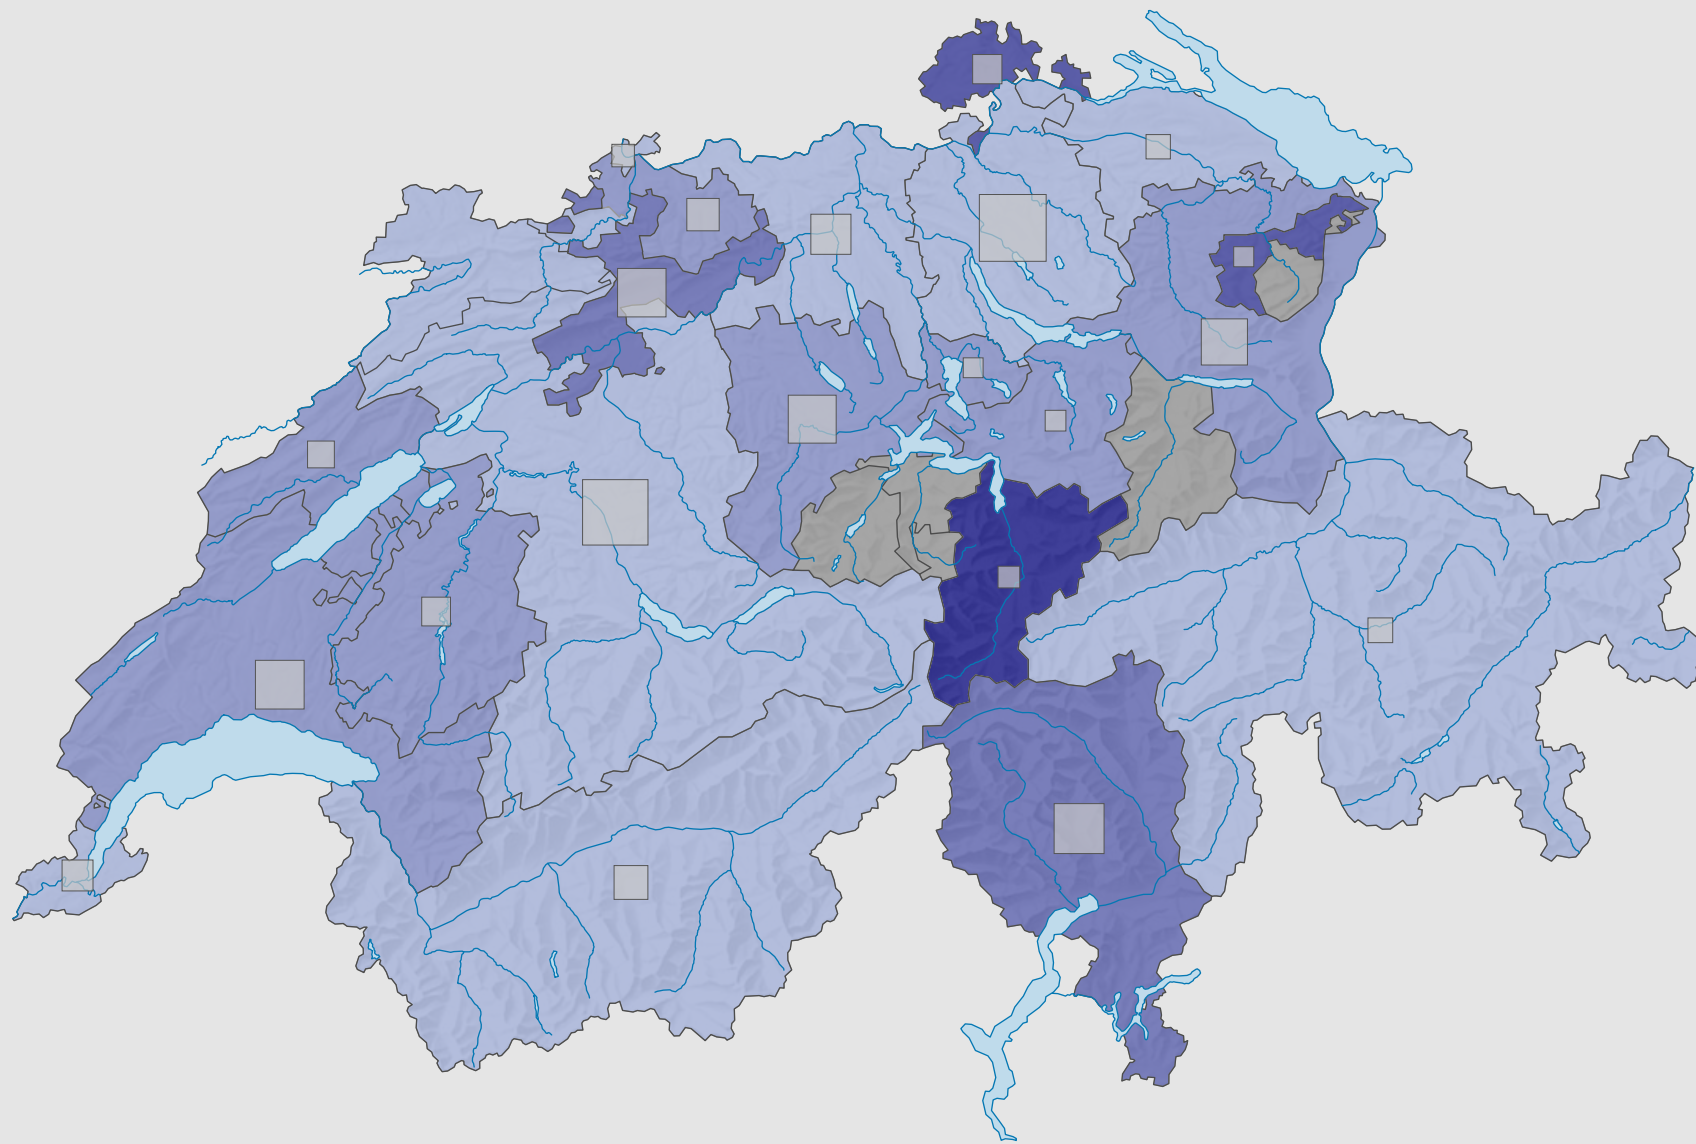

# Parteistärke der Freisinnig-Demokratischen Partei der Schweiz (FDP), 1975

## Parteistärke, in %

Schweiz: 22,2

## Anzahl Wählende

Total: 428 919

Symbole mit einem Wert unter 1 500 wurden zur besseren Lesbarkeit visuell vergrössert dargestellt.

Raumgliederung:  
Kantone