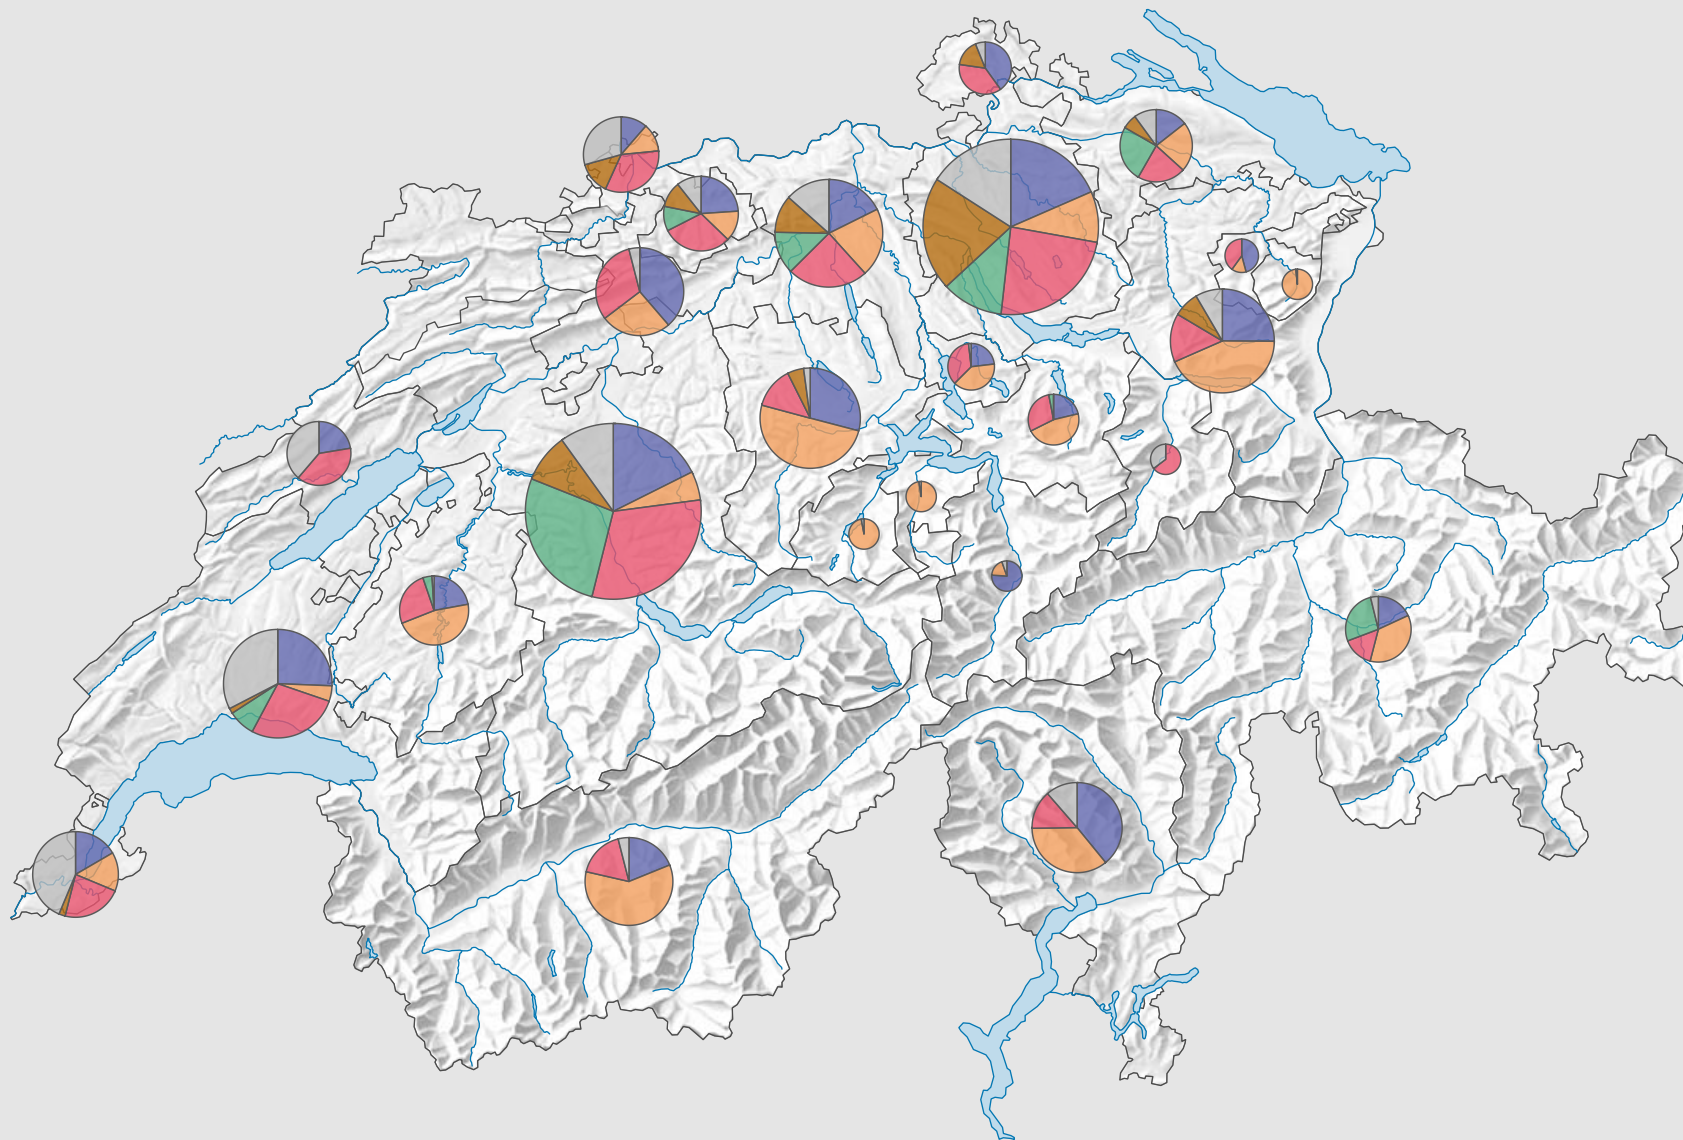

Part des suffrages des partis les plus importants, en 1975

Nombre d'électeurs

Total: 1 931 387

Pour des raisons de lisibilité, la taille des symboles ayant une valeur inférieure à 10 000 a été augmentée.

Parti

- PRD
(Suisse: 428 919)
- PDC
(Suisse: 407 286)
- PSS
(Suisse: 480 396)
- UDC
(Suisse: 192 053)
- Partis du centre
(Suisse: 158 060)
- Autres

0 25 50 km

Niveau géographique:
Cantons