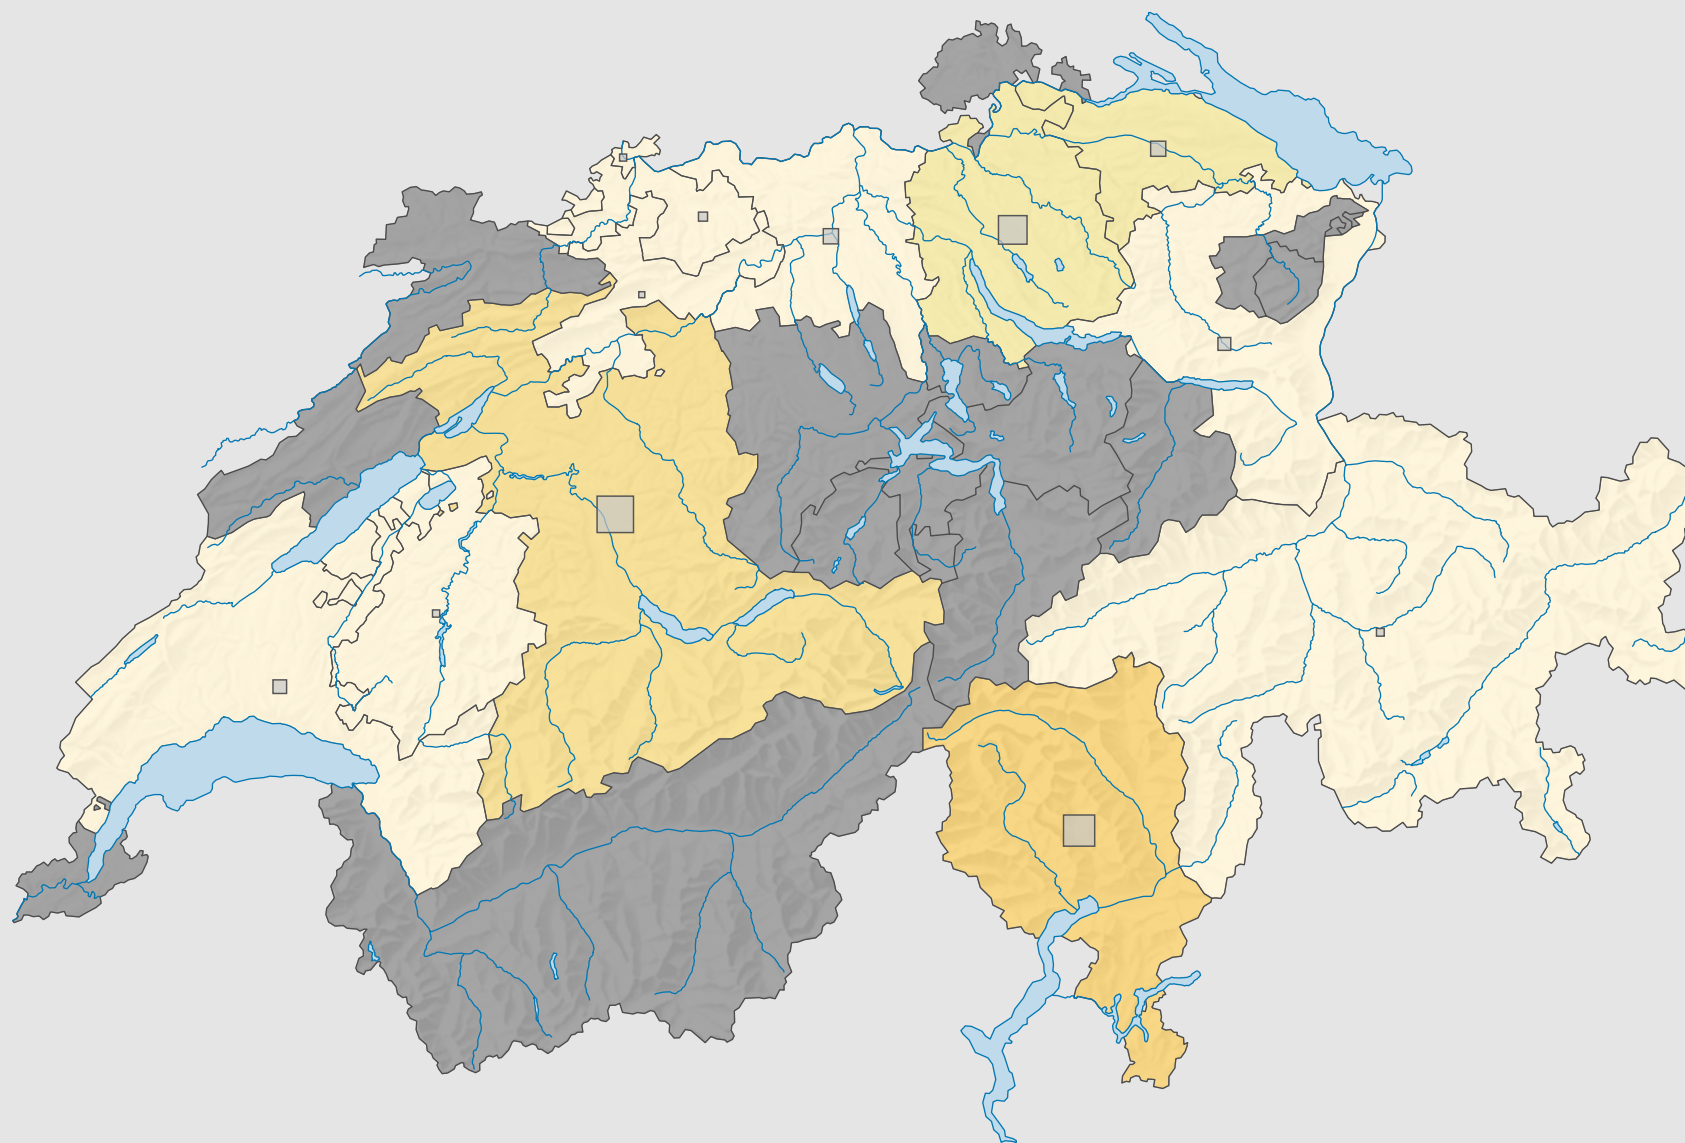

Force des petits partis de droite, en 2007

Force du parti, en %

aucune candidature ou élection tacite: voir le glossaire (*)

Suisse: 2,5

Nombre d'électeurs

Total: 58 092

Pour des raisons de lisibilité, la taille des symboles ayant une valeur inférieure à 500 a été augmentée.

0 25 50 km

Niveau géographique:
Cantons