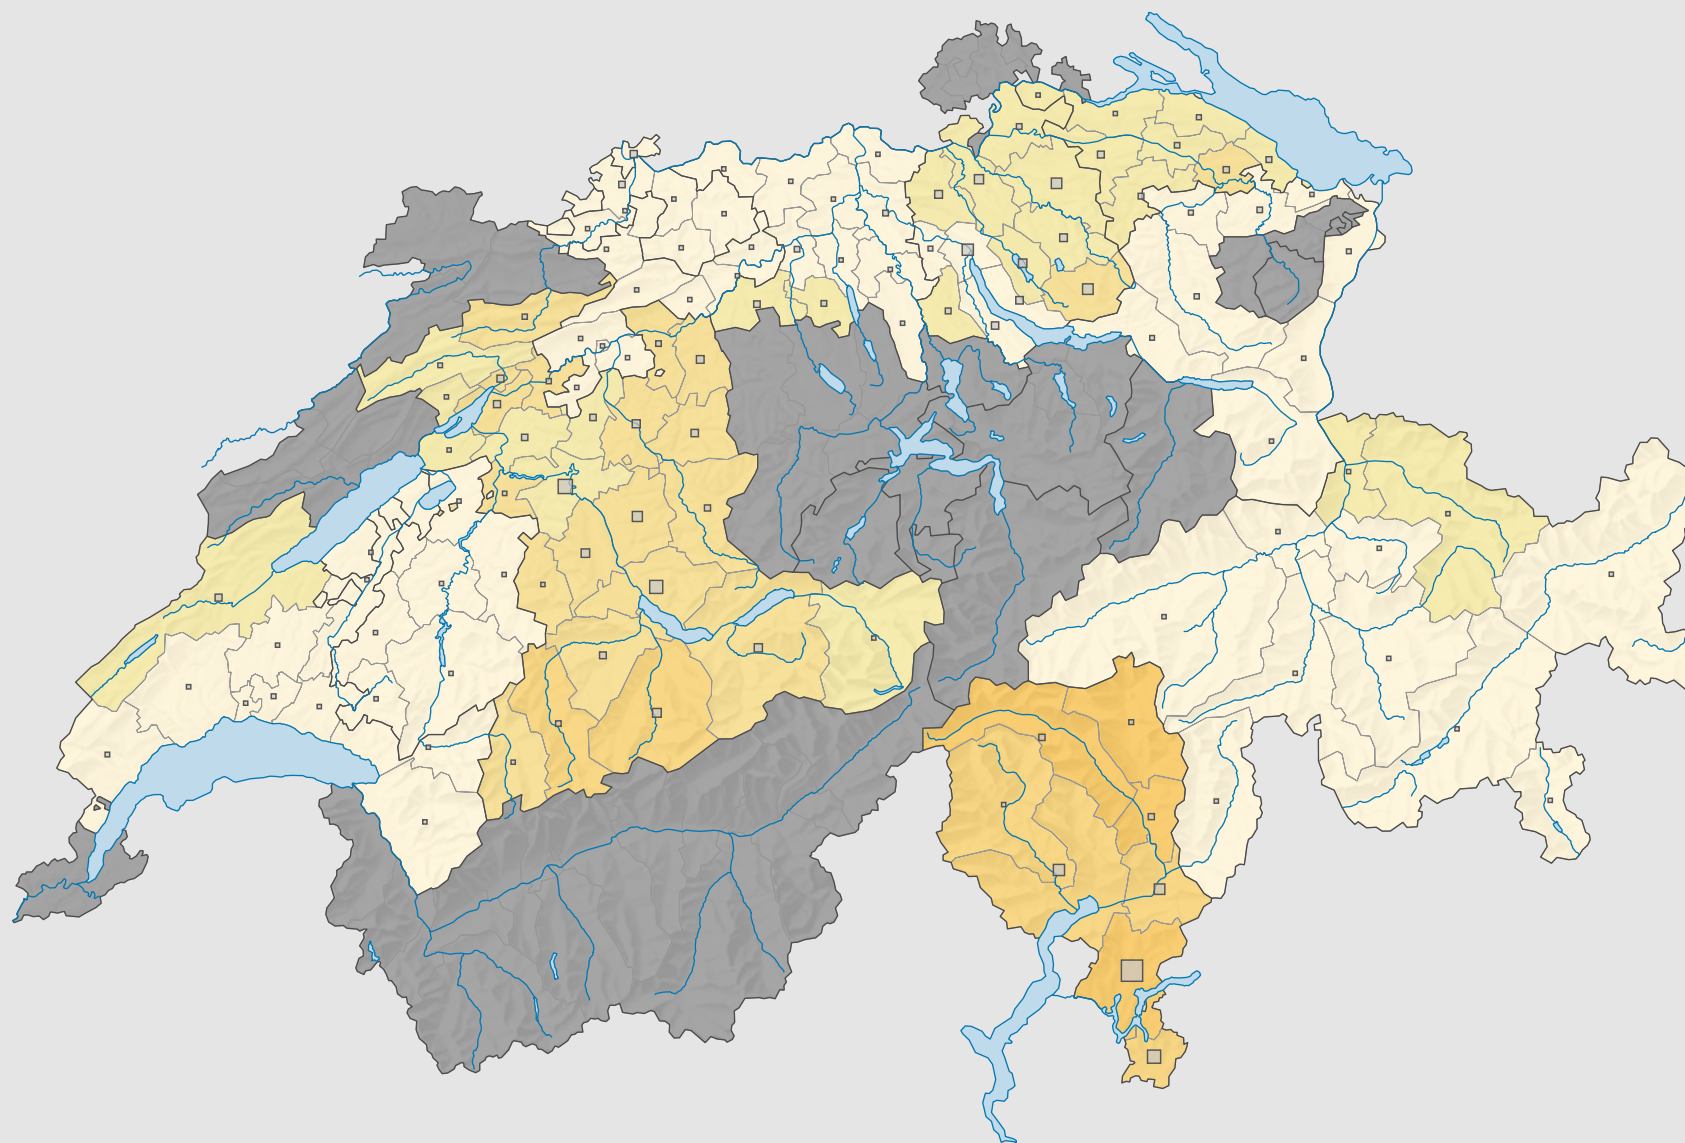

Force des petits partis de droite, en 2007

Force du parti, en %

aucune candidature ou élection tacite: voir le glossaire (*)

Suisse: 2,5

Nombre d'électeurs

Total: 58 092

Pour des raisons de lisibilité, la taille des symboles ayant une valeur inférieure à 250 a été augmentée.

0 25 50 km

Niveau géographique:
Districts