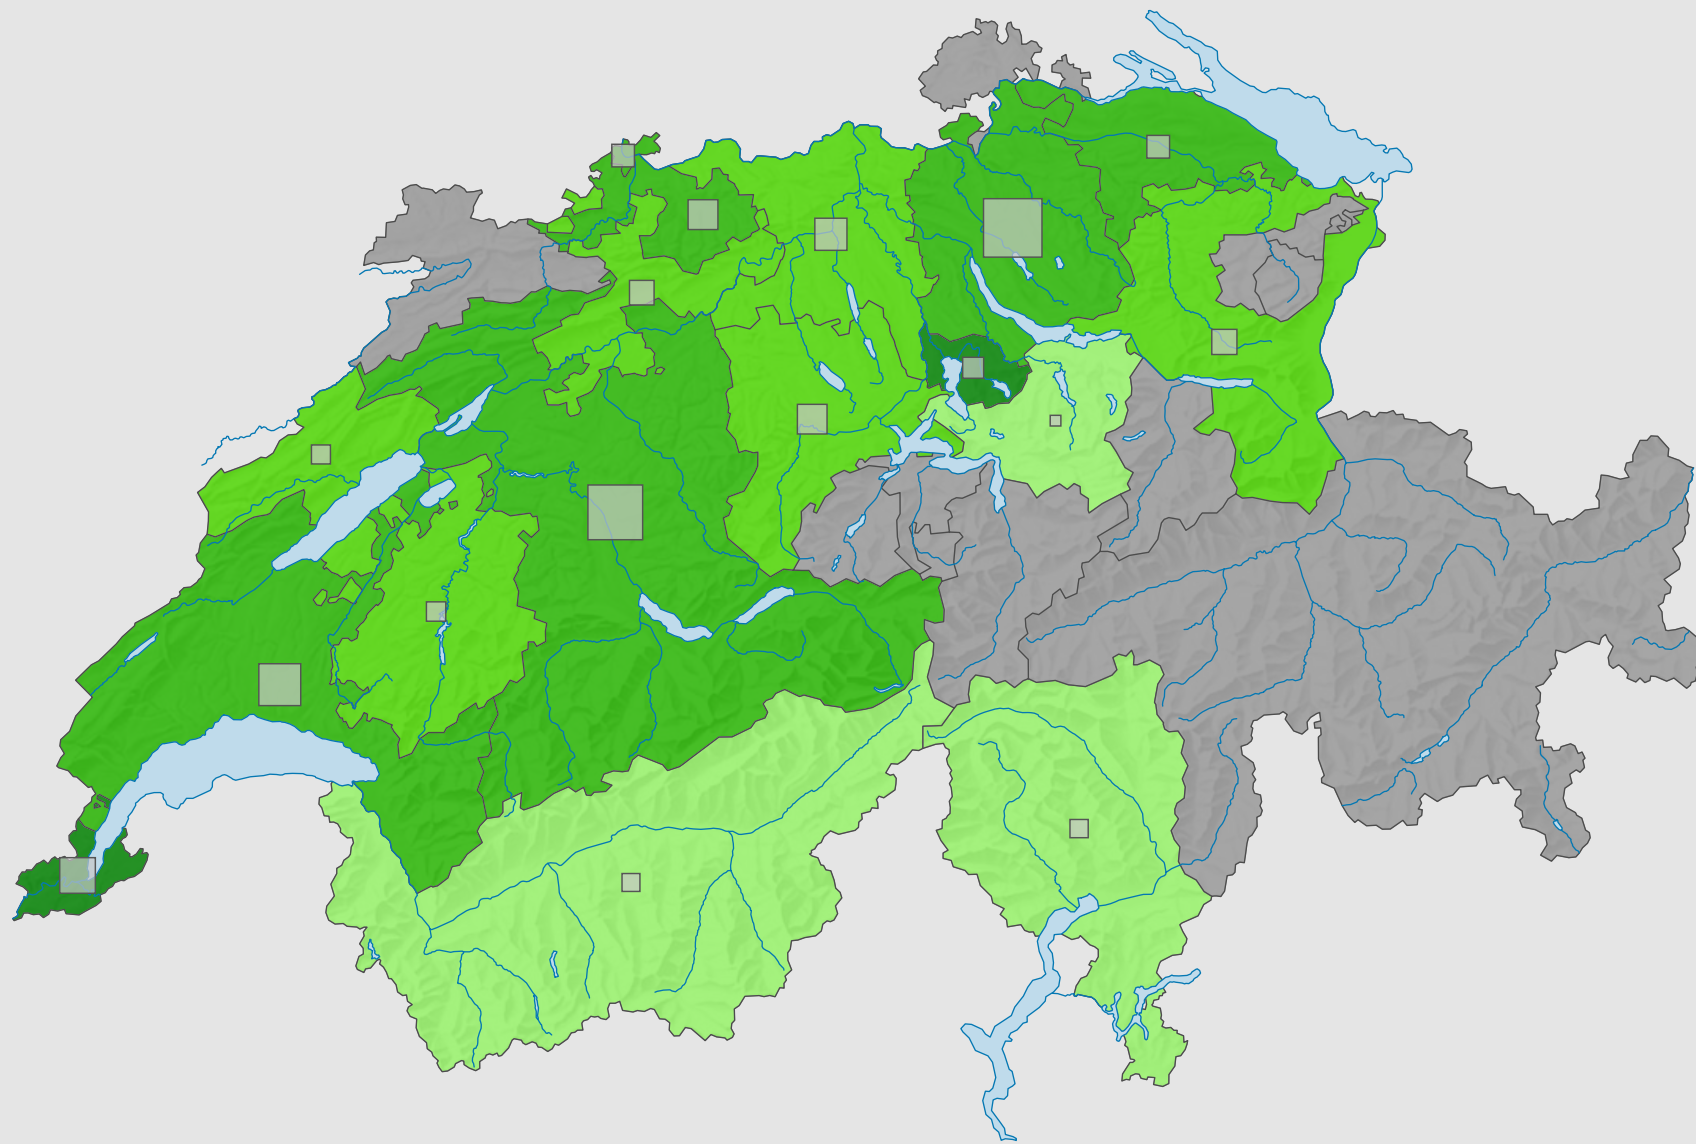

Parteistärke der Grünen, 2007

Parteistärke, in %

keine Kandidatur oder stille Wahl (siehe Glossar) (*)

Schweiz: 9,8

Anzahl Wählende

Total: 227 995

Symbole mit einem Wert unter 500 wurden zur besseren Lesbarkeit visuell vergrössert dargestellt.

Raumgliederung:
Kantone