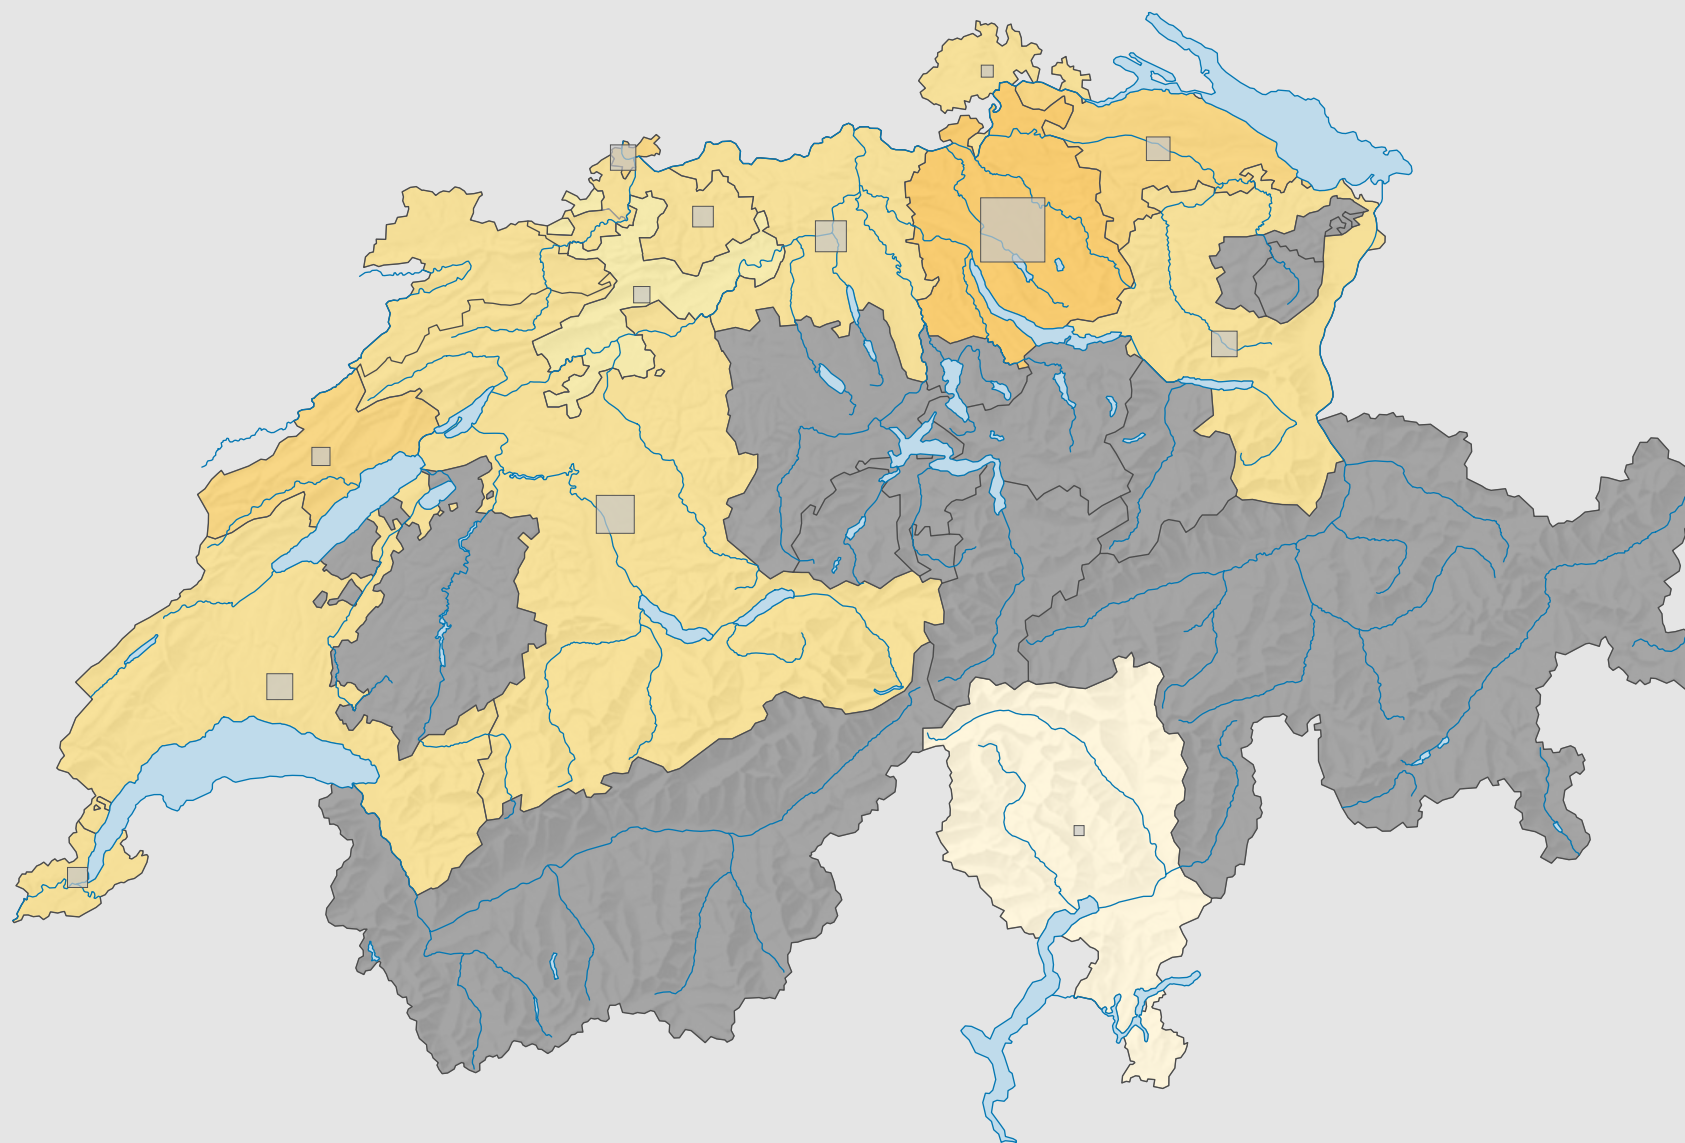

# Parteistärke der kleinen Rechtsparteien, 1971

## Parteistärke, in %

■ keine Kandidatur oder stille Wahl (siehe Glossar) (\*)

Schweiz: 7,5

## Anzahl Wählende

Total: 148 480

Symbole mit einem Wert unter 500 wurden zur besseren Lesbarkeit visuell vergrößert dargestellt.

0 25 50 km

Raumgliederung:  
Kantone