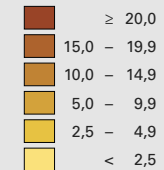

**Force du parti, en %**

aucune candidature ou élection tacite: voir le glossaire (\*)

Suisse: 4,3

**Nombre d'électeurs**

Total: 100 274

Pour des raisons de lisibilité, la taille des symboles ayant une valeur inférieure à 500 a été augmentée.

Niveau géographique:  
Cantons