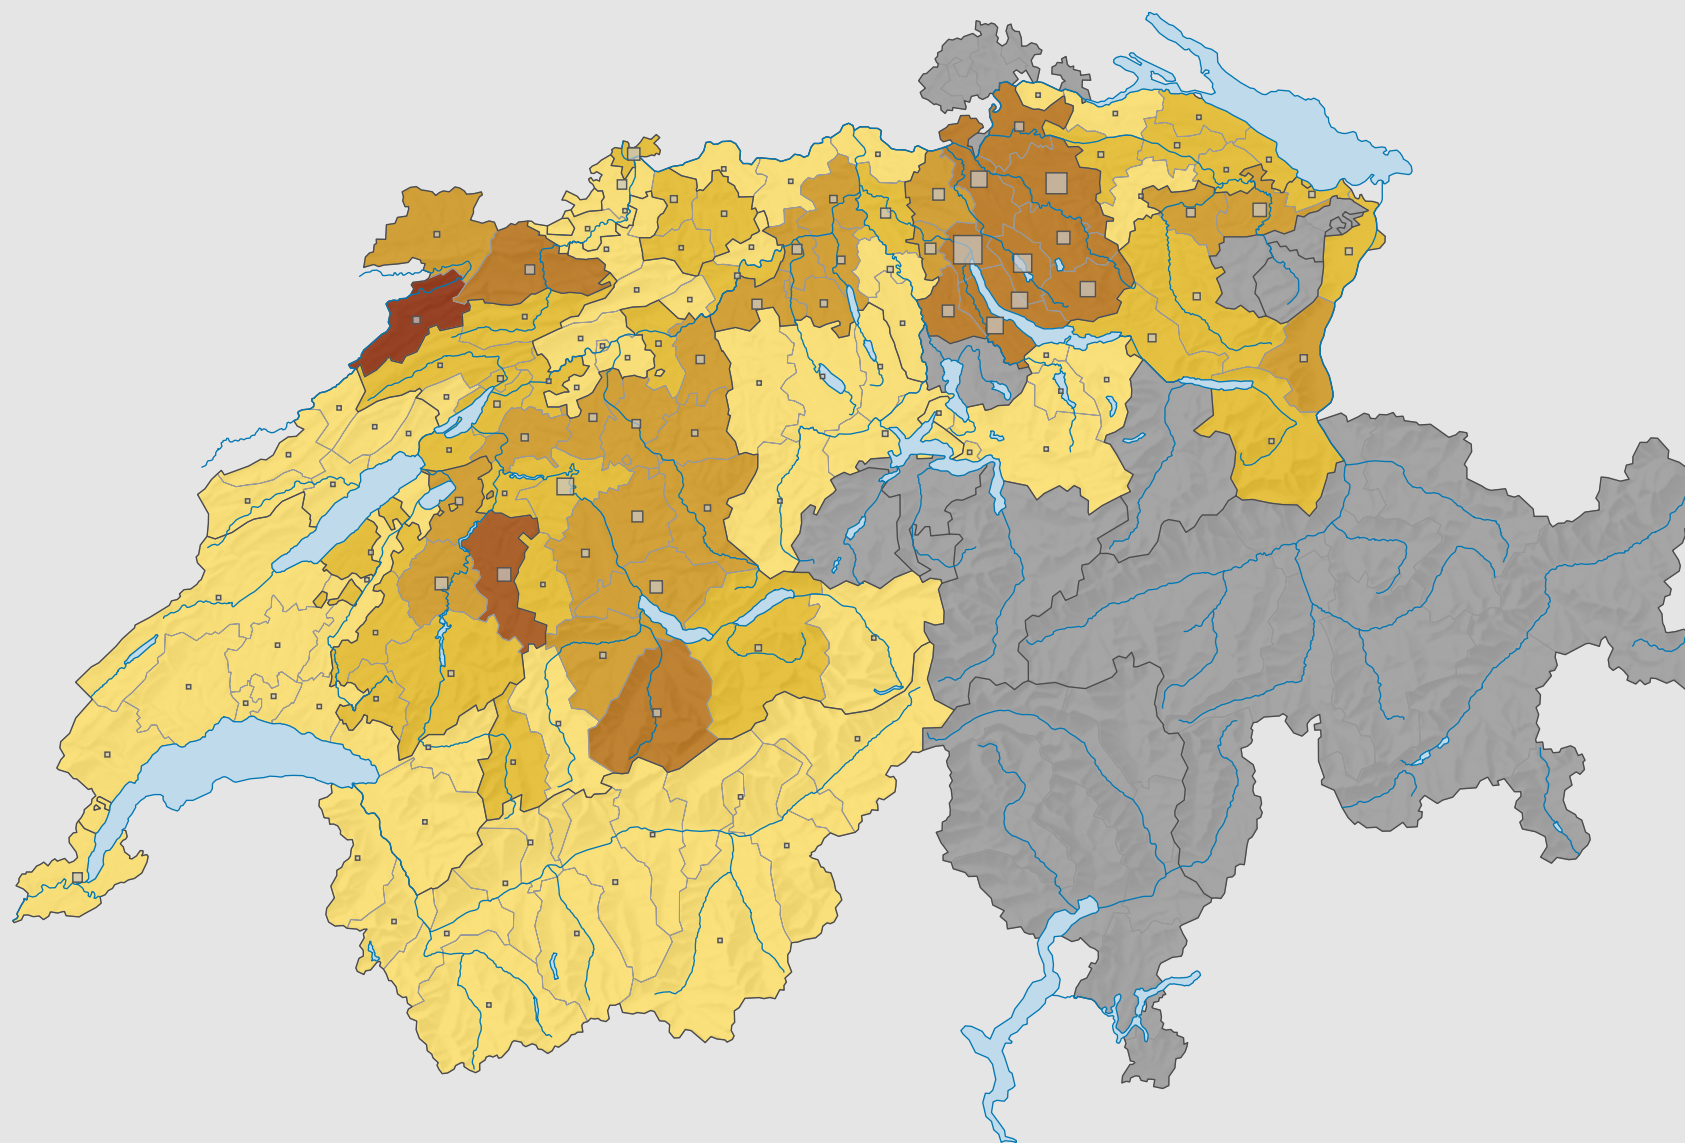

Force des partis du centre, en 2007

Force du parti, en %

aucune candidature ou élection tacite: voir le glossaire (*)

Suisse: 4,3

Nombre d'électeurs

Total: 100 274

Pour des raisons de lisibilité, la taille des symboles ayant une valeur inférieure à 250 a été augmentée.

0 25 50 km

Niveau géographique:
Districts