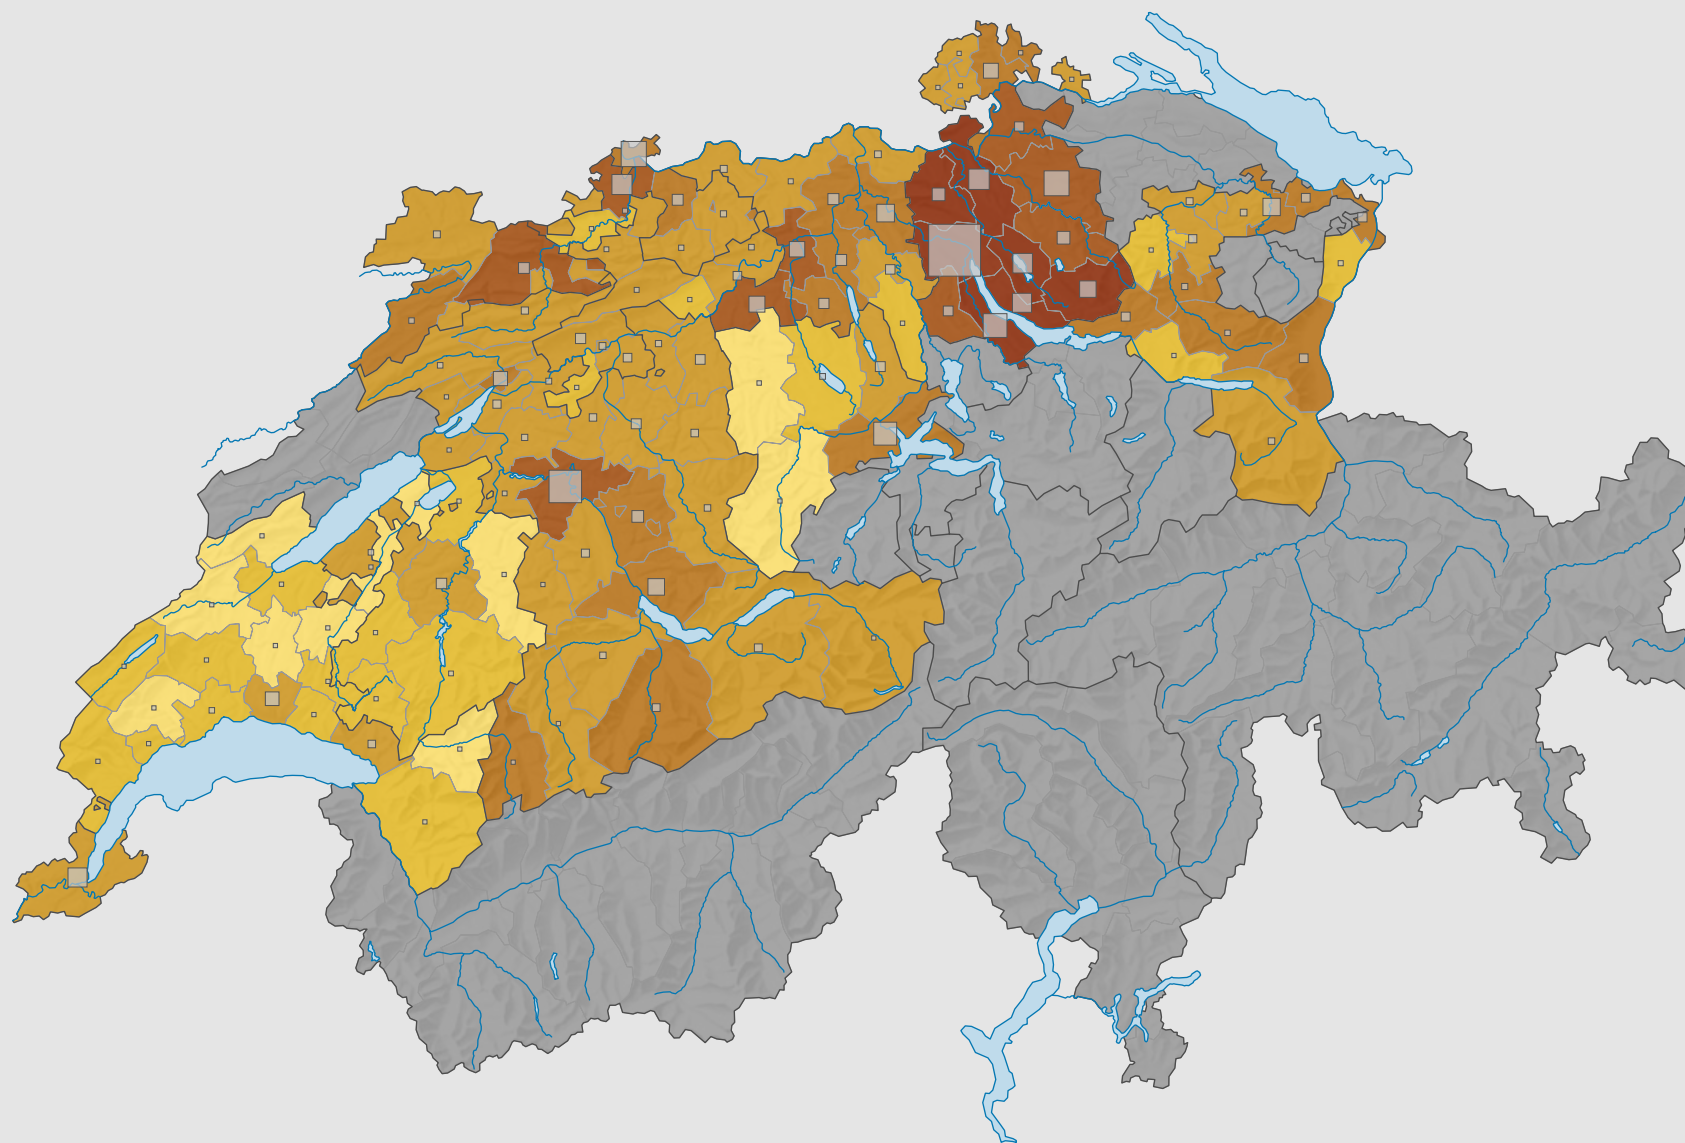

Force des partis du centre, en 1971

Force du parti, en %

aucune candidature ou élection tacite: voir le glossaire (*)

Suisse: 10,1

Nombre d'électeurs

Total: 200 810

Pour des raisons de lisibilité, la taille des symboles ayant une valeur inférieure à 250 a été augmentée.

0 25 50 km

Niveau géographique:
Districts