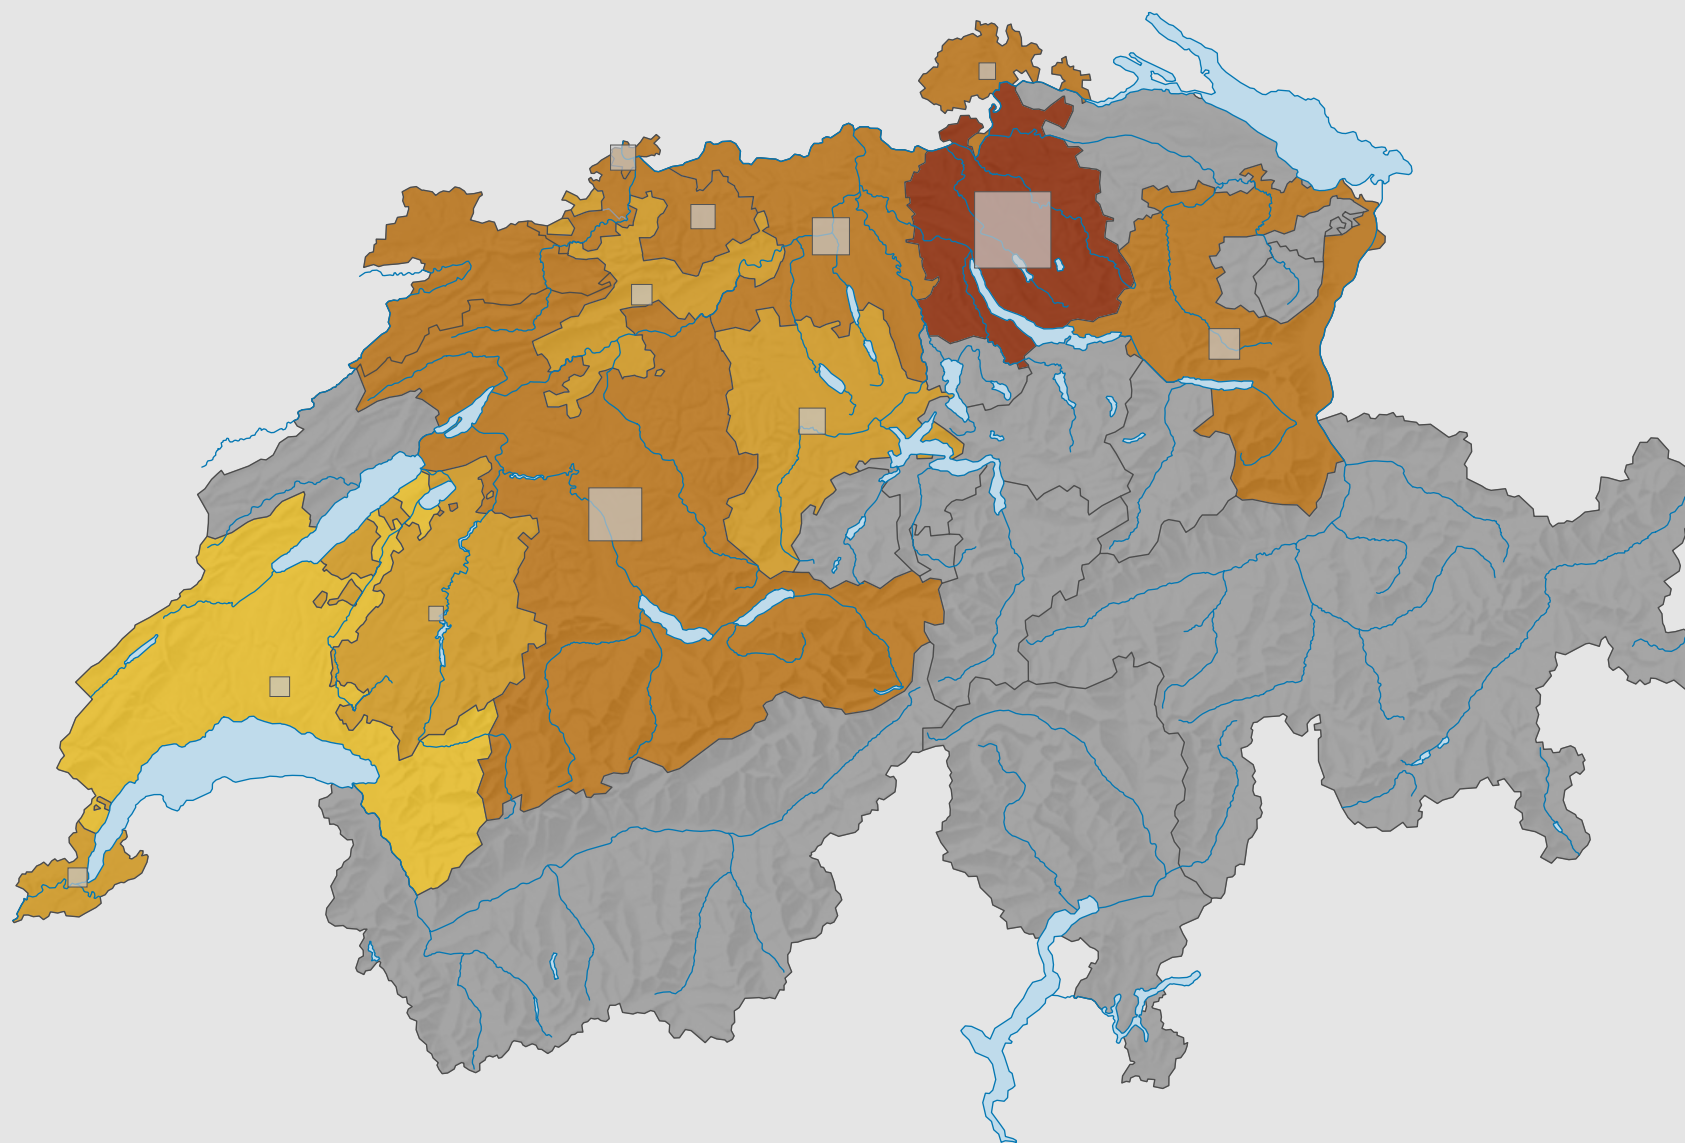

Force des partis du centre, en 1971

Force du parti, en %

aucune candidature ou élection tacite: voir le glossaire (*)

Suisse: 10,1

Nombre d'électeurs

Total: 200 810

Pour des raisons de lisibilité, la taille des symboles ayant une valeur inférieure à 500 a été augmentée.

0 25 50 km

Niveau géographique:
Cantons