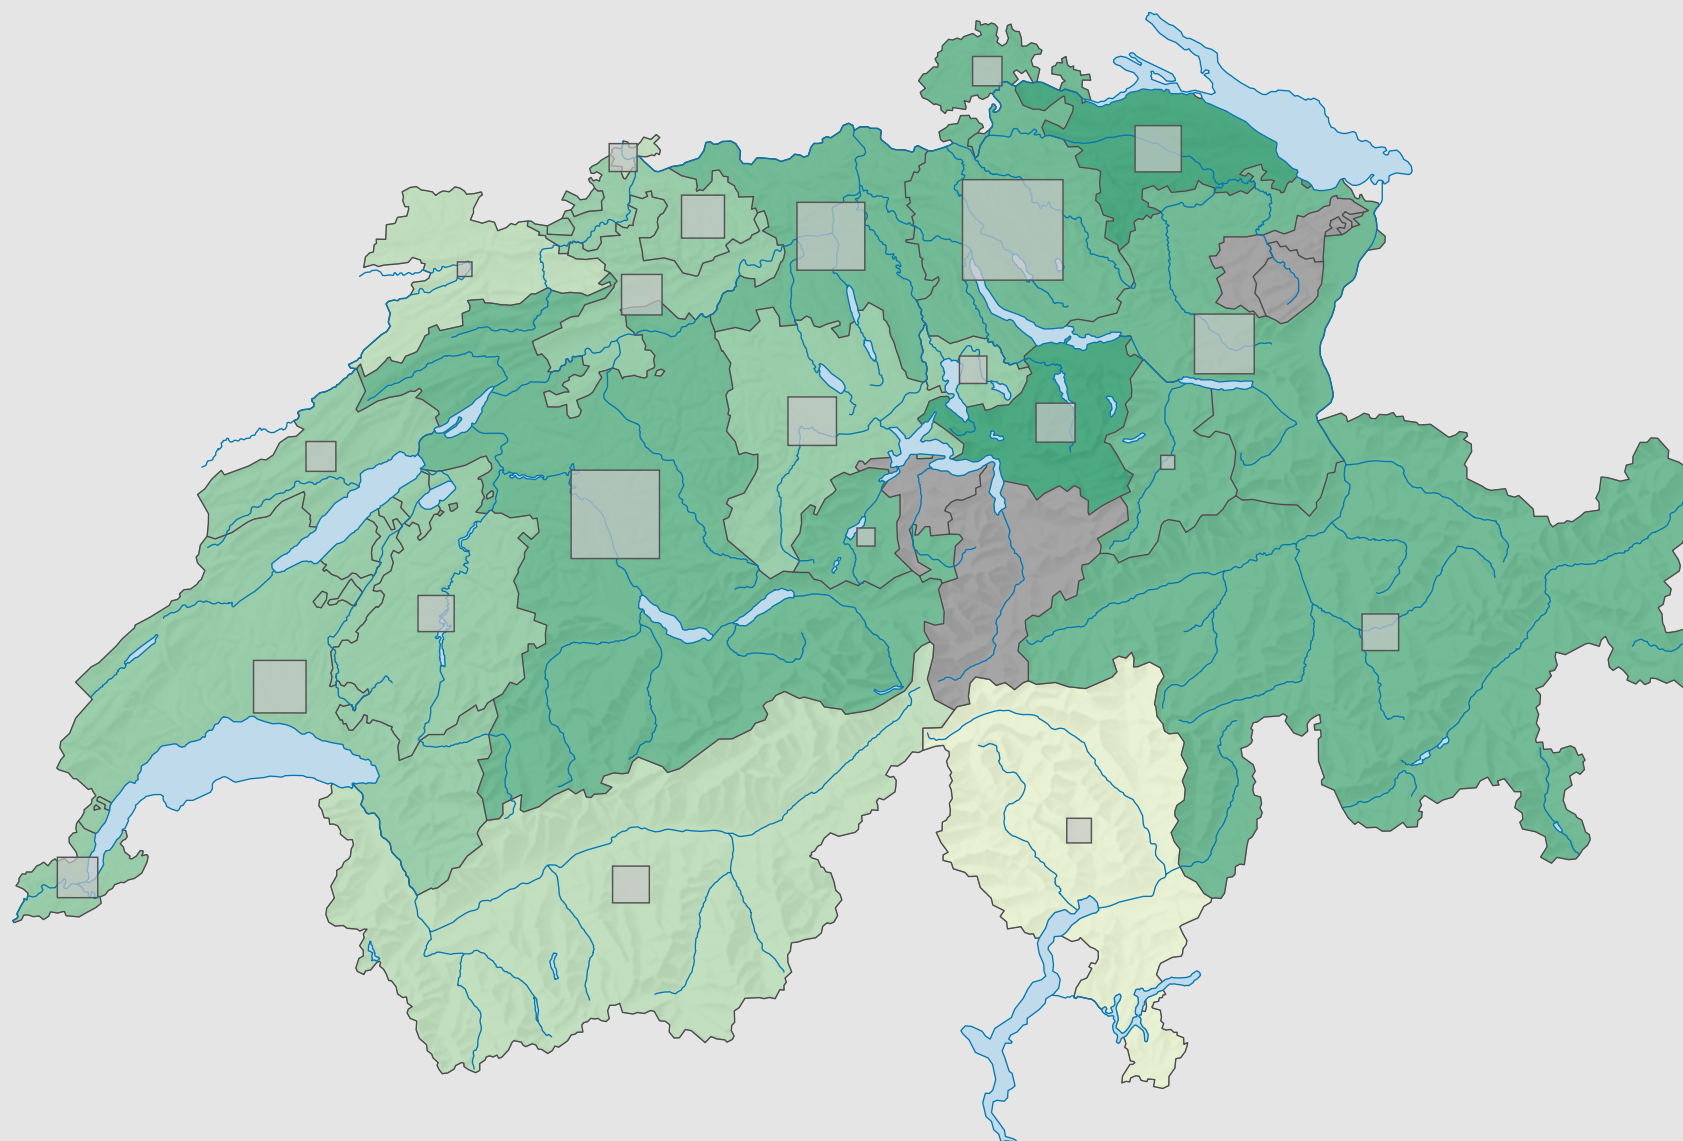

Force de l'Union démocratique du centre (UDC), en 2007

Force du parti, en %

aucune candidature ou élection tacite: voir le glossaire (*)

Suisse: 28,9

Nombre d'électeurs

Total: 673 407

Pour des raisons de lisibilité, la taille des symboles ayant une valeur inférieure à 1 500 a été augmentée.

0 25 50 km

Niveau géographique:
Cantons