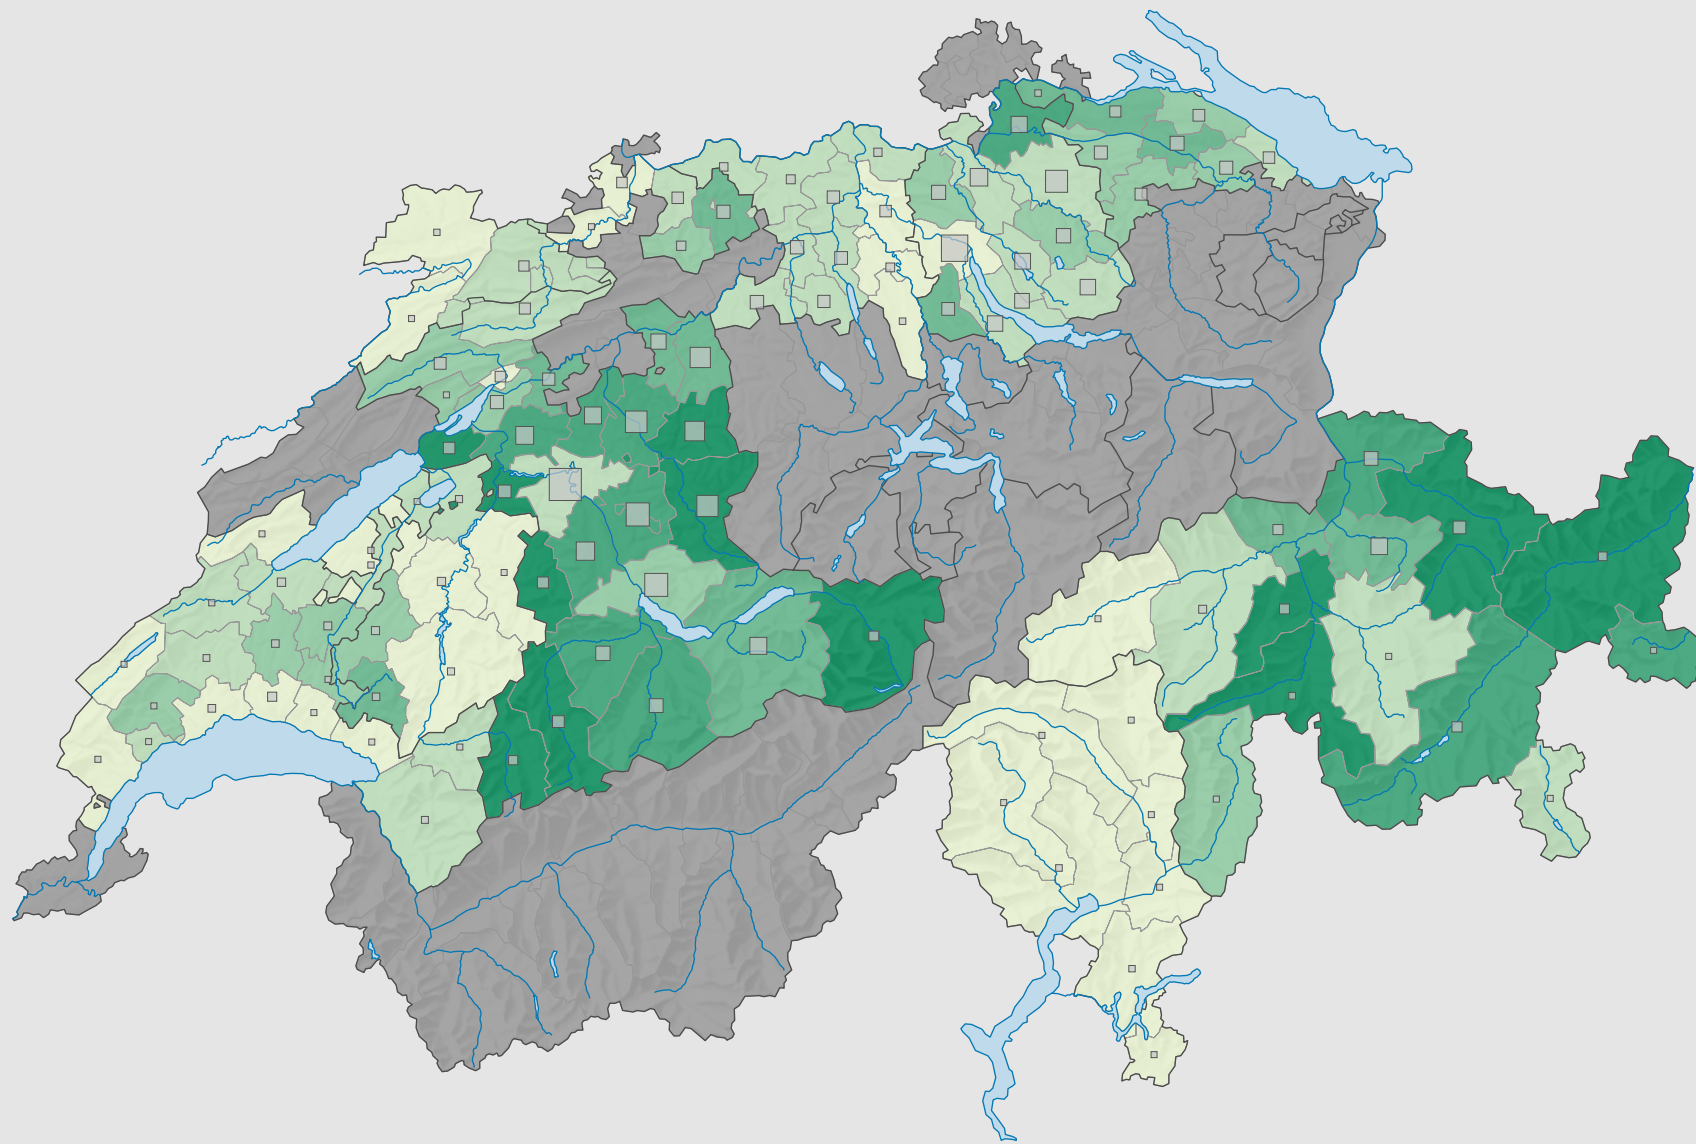

Parteistärke der Schweizerischen Volkspartei (SVP), 1971

Parteistärke, in %

keine Kandidatur oder stille Wahl (siehe Glossar) (*)

Schweiz: 11,1

Anzahl Wählende

Total: 220 487

Symbole mit einem Wert unter 500 wurden zur besseren Lesbarkeit visuell vergrössert dargestellt.

Raumgliederung:
Bezirke