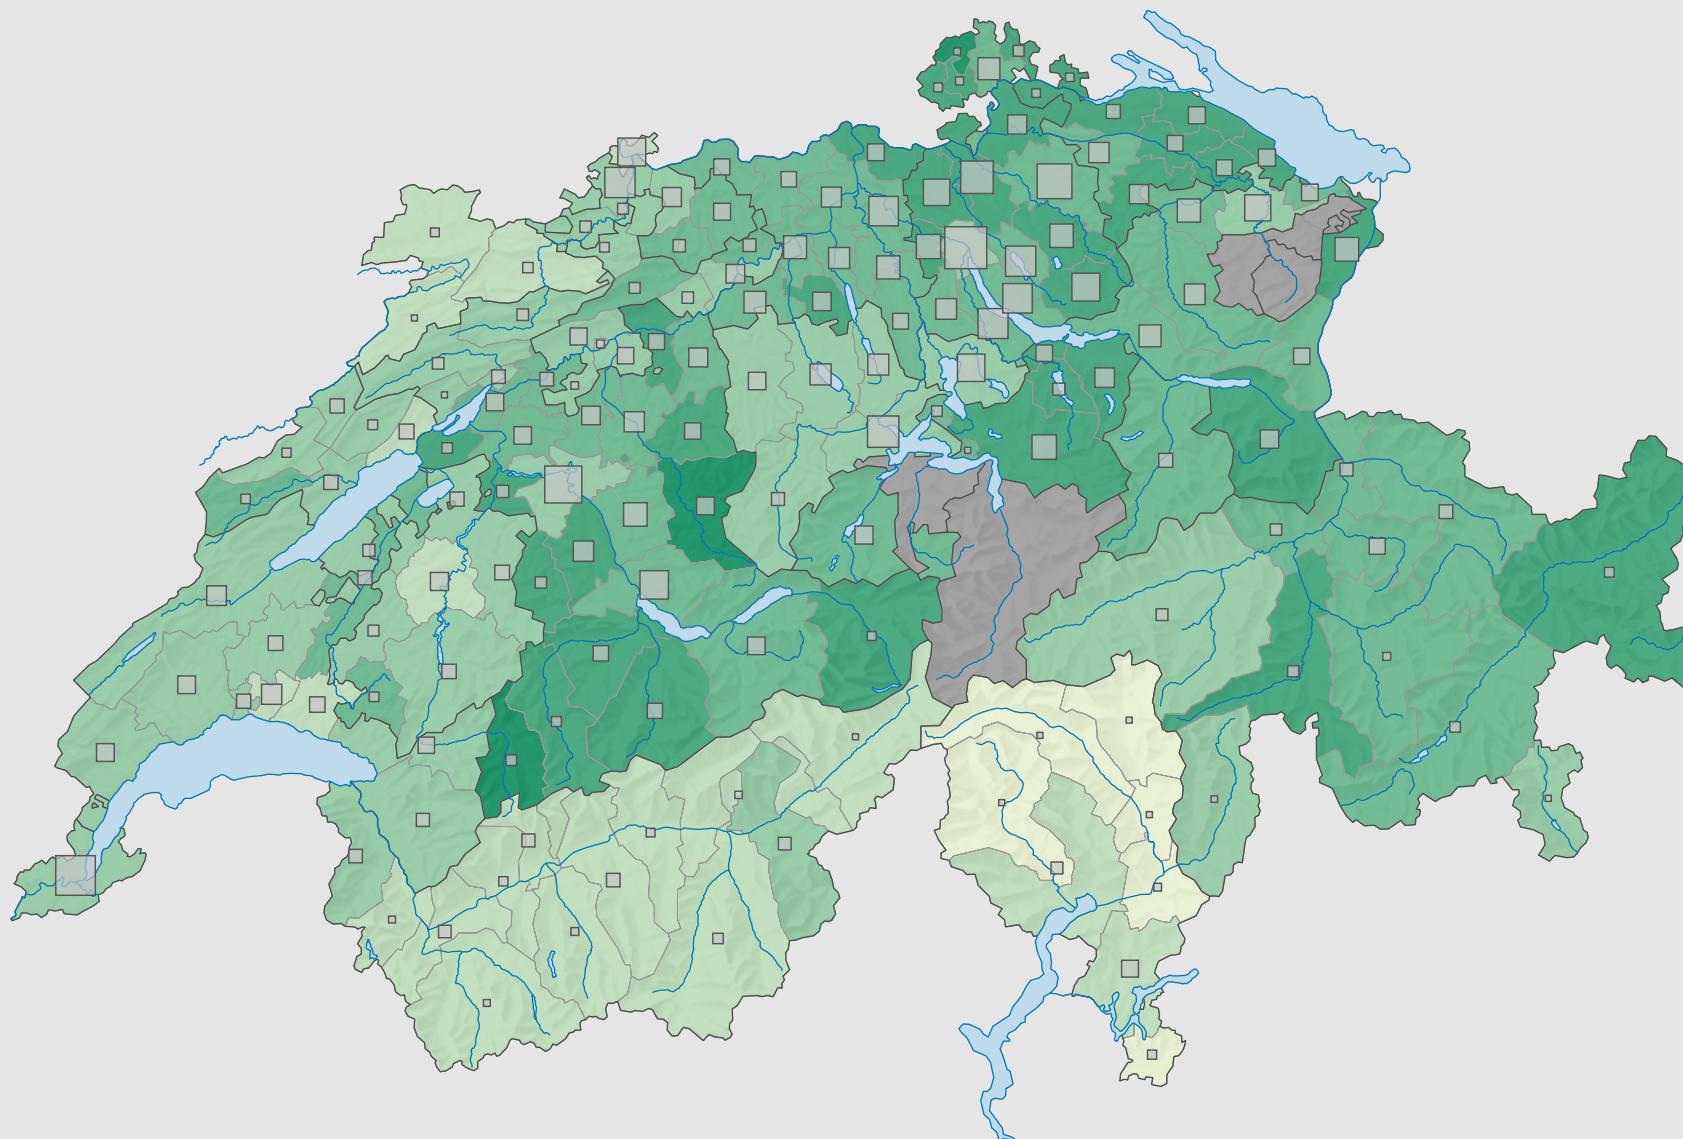

Force de l'Union démocratique du centre (UDC), en 2007

Force du parti, en %

aucune candidature ou élection tacite: voir le glossaire (*)

Suisse: 28,9

Nombre d'électeurs

Total: 673 407

Pour des raisons de lisibilité, la taille des symboles ayant une valeur inférieure à 500 a été augmentée.

0 25 50 km

Niveau géographique:
Districts